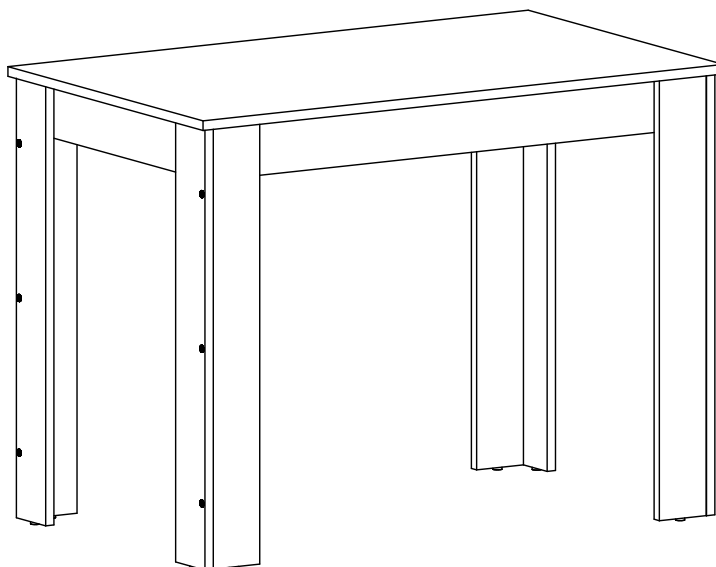

ООО «Глубокский мебельный центр» Республика Беларусь

УВАЖАЕМЫЙ ПОКУПАТЕЛЬ!
Мы рады, что Вы отдали предпочтение продукции
нашего производства

Стол обеденный Parika 100x60

Изготовитель гарантирует соответствие мебели требованиям ГОСТ 16371-2014 «Мебель. Общие технические условия», ГОСТ 22046-2016 «Мебель для учебных заведений. Общие технические условия», соответствие требованиям Технического регламента Таможенного союза «О безопасности мебельной продукции» (ТР ТС 025/2012) при соблюдении условий транспортировки, хранения, сборки и эксплуатации.