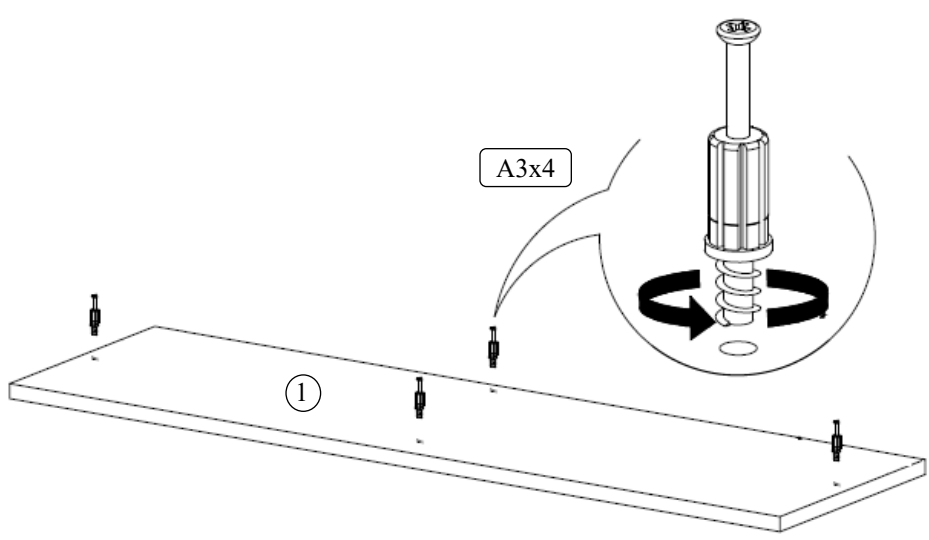

Наименование детали	Размер	Количество	№
Столешница	1000x600	1	1
Опора торцевая	730x90	4	2
Опора продольная	730x90	4	3
Подстолье торцевое	546x90	2	4
Подстолье продольное	916x90	2	5

1

2