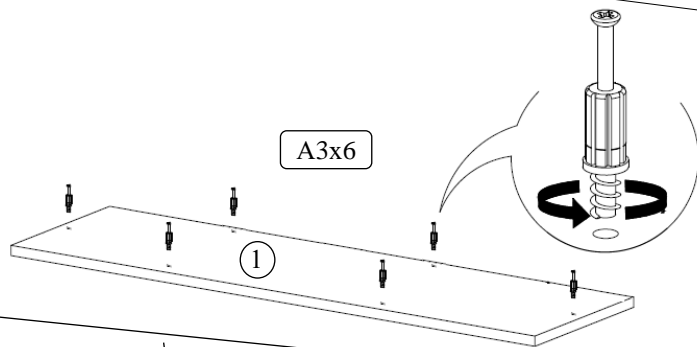

Наименование детали	Размер	Количество	№
Столешница	900x600	1	1
Опора торцевая	730x90	4	2
Опора продольная	730x90	2	3
Бок стеллажа	730x150	2	4
Подстолье торцевое	546x90	2	5
Подстолье продольное	816x90	2	6
Полка	546x150	3	7

1

2

3

4