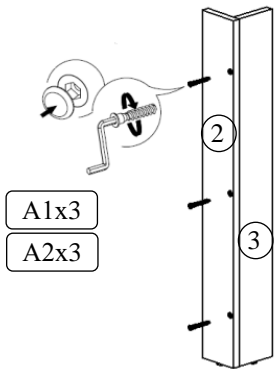

Наименование детали	Размер	Количество	№
Столешница	900x600	1	1
Опора торцевая	730x90	4	2
Опора продольная	730x90	2	3
Бок стеллажа	730x150	2	4
Подстолье торцевое	546x90	2	5
Подстолье продольное	816x90	2	6
Полка	546x150	3	7

1

2

3

4