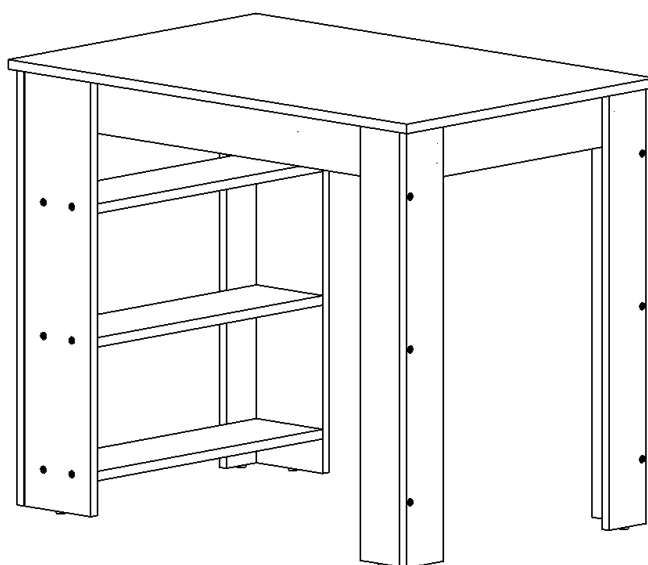

ООО «Глубокский мебельный центр» Республика Беларусь

УВАЖАЕМЫЙ ПОКУПАТЕЛЬ!
Мы рады, что Вы отдали предпочтение продукции
нашего производства

Стол обеденный Vkus 90x60

Изготовитель гарантирует соответствие мебели требованиям ГОСТ 16371-2014 «Мебель. Общие технические условия», ГОСТ 22046-2016 «Мебель для учебных заведений. Общие технические условия», соответствие требованиям Технического регламента Таможенного союза «О безопасности мебельной продукции» (ТР ТС 025/2012) при соблюдении условий транспортировки, хранения, сборки и эксплуатации.