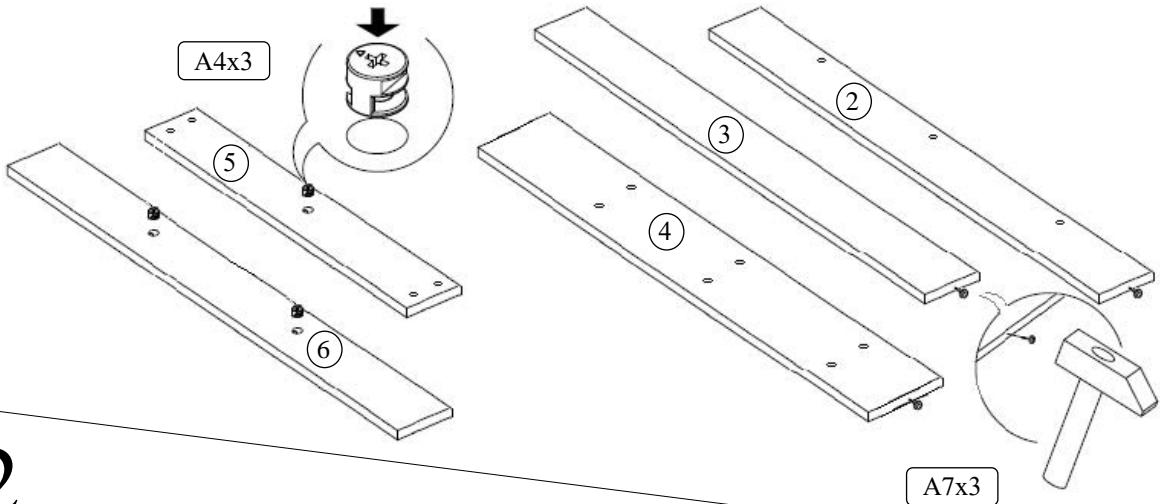

Наименование детали	Размер	Количество	№
Столешница	900x600	1	1
Опора торцевая	730x90	4	2
Опора продольная	730x90	2	3
Бок стеллажа	730x150	2	4
Подстолье торцевое	546x90	2	5
Подстолье продольное	816x90	2	6
Полка	546x150	3	7

1

2

3

4