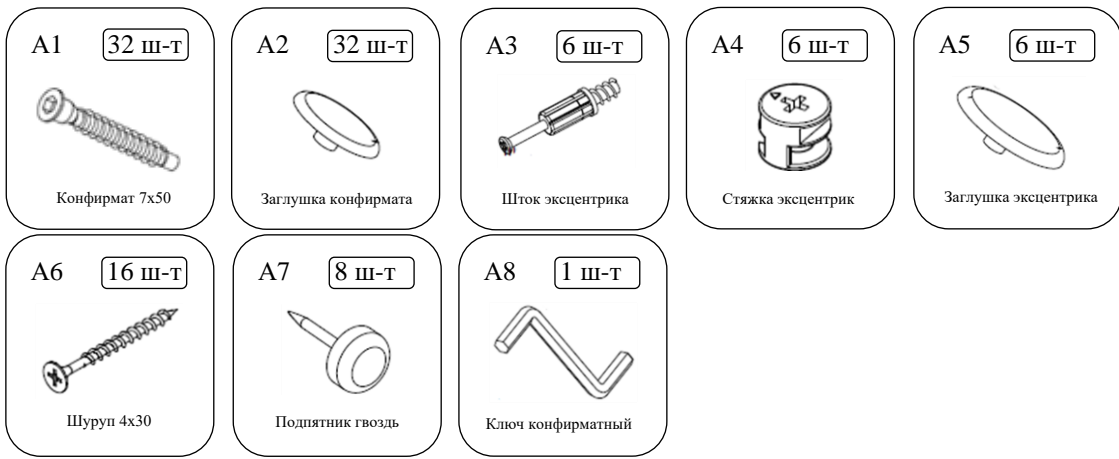

Наименование детали	Размер	Количество	№
Столешница	900x600	1	1
Опора торцевая	730x90	4	2
Опора продольная	730x90	2	3
Бок стеллажа	730x150	2	4
Подстолье торцевое	546x90	2	5
Подстолье продольное	816x90	2	6
Полка	546x150	3	7