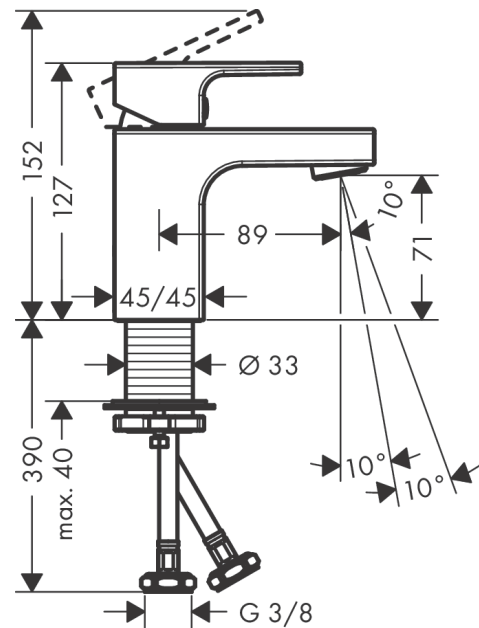

**Vernis Shape****Смеситель для раковины, однорычажный, 70 без сливного гарнитура**Поверхность: **хром**    Артикульный номер: **71567000****Описание****Характеристики**

- ComfortZone 70
- проекция: 89 мм
- высота излива: 71 мм
- вариант рукоятки: рычажные рукоятки
- тип струи: обычная струя
- регулируемый формирователь струи
- максимальный объем расхода воды при 3 барах: 5 л/мин
- керамический узел смешивания
- регулируемое ограничение температуры
- с изолированной водопродимостью - без контакта с никелем и свинцом
- подходит для проточных водонагревателей
- тип соединения: соединения G 3/8

**Технология****Продукт****Чертеж**

**Vernis Shape**

**Смеситель для раковины, однорычажный, 70 без сливного гарнитура**

Поверхность: **хром** Артикульный номер: **71567000**

**График расхода воды**

**Vernis Shape**

## Vernis Shape

Смеситель для раковины, однорычажный, 70 без сливного гарнитура

Поверхность: хром Артикульный номер: 71567000

### Перечень запасных частей

Год выпуска: >04/21

Позиция	Описание	Артикульный номер	PC	PU
1	handle	93684000	-	1
2	screw cover	96338000	-	1
3	flange	93680000	-	1
4	nut	93686000	-	1
5	cartridge, assy	97685000	-	1
6	locking screw for handle	95140000	-	1
7	seal	98865000	-	1
8	aerator swivelling M24x1 (5 l/min)	93834000	-	1
9	seal	93687000	-	1
10	fixing set (Ø 32)	13961000	-	1
11	lever collar	97548000	-	1
a	fixation extension 35 mm	13898000	-	1