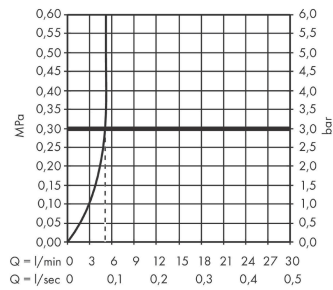

**Технология****Продукт****Чертеж**

**Vernis Shape**

**Смеситель для раковины, однорычажный, 70 без сливного гарнитура**

Поверхность: **хром** Артикульный номер: **71567000**

**График расхода воды**

**Vernis Shape**