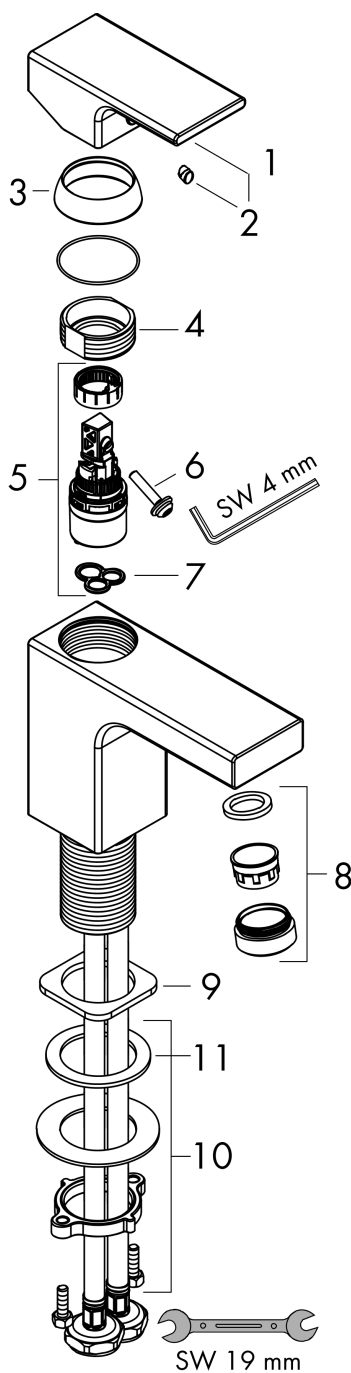

**Vernis Shape****Смеситель для раковины, однорычажный, 70 без сливного гарнитура**Поверхность: **хром**    Артикульный номер: **71567000****Описание****Характеристики**

- ComfortZone 70
- проекция: 89 мм
- высота излива: 71 мм
- вариант рукоятки: рычажные рукоятки
- тип струи: обычная струя
- регулируемый формирователь струи
- максимальный объем расхода воды при 3 барах: 5 л/мин
- керамический узел смешивания
- регулируемое ограничение температуры
- с изолированной водопродимостью - без контакта с никелем и свинцом
- подходит для проточных водонагревателей
- тип соединения: соединения G 3/8

**Технология****Продукт****Чертеж**

**Vernis Shape**

**Смеситель для раковины, однорычажный, 70 без сливного гарнитура**

Поверхность: **хром** Артикульный номер: **71567000**

**График расхода воды**

**Vernis Shape**

**Смеситель для раковины, однорычажный, 70 без сливного гарнитура**

Поверхность: **хром**    Артикульный номер: **71567000**

**Покомпонентное изображение**

Год выпуска: >04/21

### Перечень запасных частей

Год выпуска: >04/21

Позиция	Описание	Артикульный номер	PC	PU
1	handle	93684000	-	1
2	screw cover	96338000	-	1
3	flange	93680000	-	1
4	nut	93686000	-	1
5	cartridge, assy	97685000	-	1
6	locking screw for handle	95140000	-	1
7	seal	98865000	-	1
8	aerator swivelling M24x1 (5 l/min)	93834000	-	1
9	seal	93687000	-	1
10	fixing set (Ø 32)	13961000	-	1
11	lever collar	97548000	-	1
a	fixation extension 35 mm	13898000	-	1