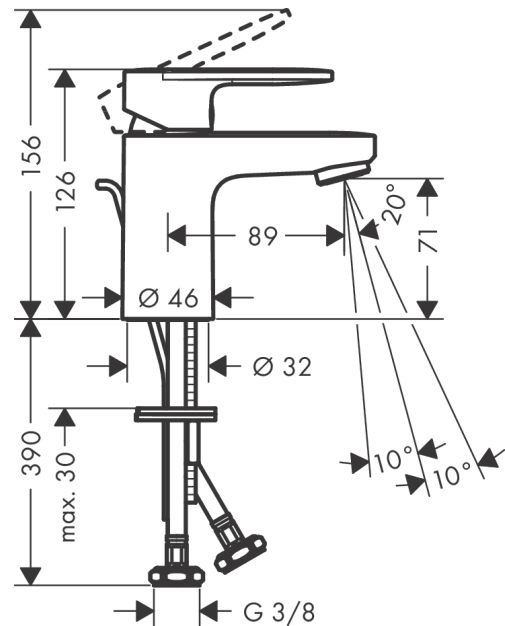

**Vernis Blend****Смеситель для раковины, однорычажный, 70 со сливным гарнитуром**Поверхность: **матовый черный** Артикульный номер: **71550670****Описание****Характеристики**

- состоит из: однорычажный смеситель для раковины, сливной клапан
- ComfortZone 70
- проекция: 89 мм
- высота излива: 71 мм
- вариант рукоятки: рычажные рукоятки
- тип струи: обычная струя
- регулируемый формирователь струи
- максимальный объем расхода воды при 3 барах: 5 л/мин
- керамический узел смешивания
- регулируемое ограничение температуры
- подходит для проточных водонагревателей
- сливная арматура со стержнем тяги G 1¼
- материал сливного клапана: синтетический
- тип соединения: соединения G ¾

**Технология****Продукт****Чертеж**

**Vernis Blend**

**Смеситель для раковины, однорычажный, 70 со сливным гарнитуром**

Поверхность: **матовый черный** Артикульный номер: **71550670**

**График расхода воды**