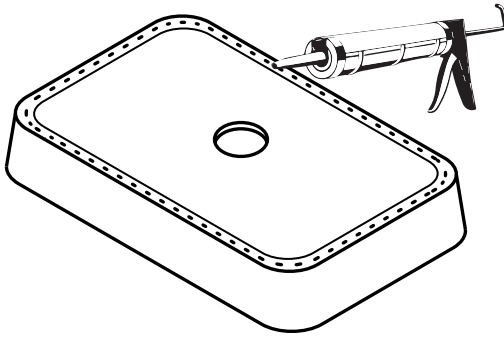

Wellis®

EN

Countertop washbasin
INSTALLATION MANUAL

HU

Pultra szerelhető mosdó
SZERELÉSI ÚTMUTATÓ

FR

Lavabo à poser
MANUEL D'INSTALLATION

DE

Aufsatzwaschbecken
MONTAGEANLEITUNG

RO

Chiuveță cu montare pe blat
INSTRUCȚIUNI DE MONTARE

WF00041
WF00042
WF00043
WF00044
WF00045
WF00046
WF00049
WF00053
WF00059
WF00085
WF00086
WF00087
WF00088

BASIN

Lotus