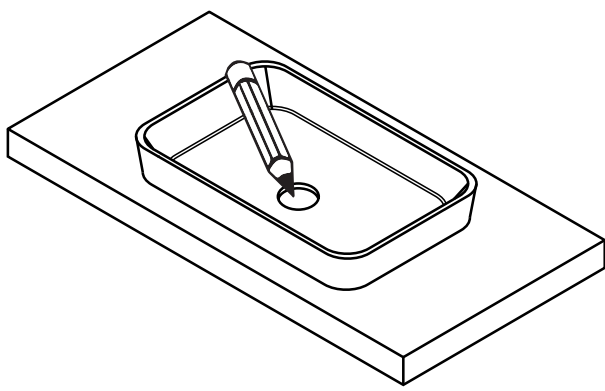

Wellis®

EN

Countertop washbasin
INSTALLATION MANUAL

HU

Pultra szerelhető mosdó
SZERELÉSI ÚTMUTATÓ

FR

Lavabo à poser
MANUEL D'INSTALLATION

DE

Aufsatzwaschbecken
MONTAGEANLEITUNG

RO

Chiuveță cu montare pe blat
INSTRUCȚIUNI DE MONTARE

WF00041
WF00042
WF00043
WF00044
WF00045
WF00046
WF00049
WF00053
WF00059
WF00085
WF00086
WF00087
WF00088

BASIN

Lotus