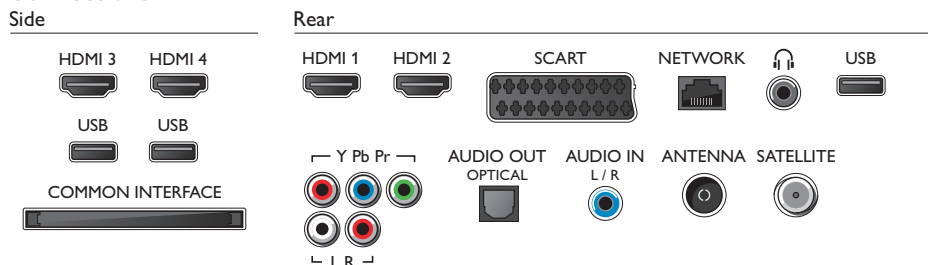

- Электропитание: 220-240 В переменного тока, 50/60 Гц
- Температура окружающей среды: 5 °C – 35 °C
- Маркировка энергоэффективности EC: 53 Вт
- Потребление электроэнергии в год: 73 кВт/ч
- Маркировка класса энергоэффективности: A+
- Энергопотребление в режиме ожидания: < 0,3 Вт

42PUS7809/60

- Функции энергосбережения: Таймер автоматического выключения, Световой датчик, Отключение изображения (для радио)
- Энергопотребление в выключенном состоянии: < 0,3 Вт

Размеры

- Размеры корпуса (Ш x В x Г): 1060 x 753 x 132 миллиметра
- Размеры комплекта (Ш x В x Г): 950 x 552 x 33 миллиметра
- Размеры устройства с подставкой (Ш x В x Г): 950 x 626 x 193 миллиметра
- Вес продукта: 12 кг
- Вес изделия с подставкой: 14,3 кг
- Вес, включая упаковку: 18 кг
- Совместимое настенное крепление VESA: 400 x 400 мм

Аксессуары

- Входящие в комплект аксессуары: 3D-очки с пассивной технологией 4 шт., Пульт ДУ, 2 аккумулятора типа AA, Настольная подставка на шарнире, Шнур питания, Краткое руководство, Брошюра с важной юридической информацией и сведениями о безопасности
- Дополнительные аксессуары: Камера для ТВ Philips PTA317, 3D-очки PTA417, Игровые 3D-очки PTA436

Поддерживаемое разрешение дисплея

- Компьютерные входы для всех интерфейсов HDMI: до FHD 1920 x 1080 при 60 Гц, 4K Ultra HD 3840 x 2160 при 30 Гц
- Видеоходы для всех интерфейсов HDMI: до FHD 1920 x 1080p, при 24, 25, 30, 50, 60 Гц, до 4K Ultra HD 3840 x 2160p, при 24, 25, 30 Гц

Connections

Дата выпуска 2015-02-20

Версия: 7.0.2

12 NC: 8670 001 10318
EAN: 87 12581 70582 4

© 2015 Koninklijke Philips N.V.
Все права защищены.

Характеристики могут меняться без предварительного уведомления Торговые марки являются собственностью Koninklijke Philips N.V. или соответствующих владельцев.

www.philips.com

* Приложение MyRemote и функциональные возможности различаются в зависимости от модели ТВ, страны, а также от модели смарт-устройства и ОС. Подробную информацию см. на веб-сайте www.philips.com/TV.

* Для получения информации о возможностях Smart TV в вашей стране перейдите по адресу: www.philips.com/TV

* Возможности Cloud TV зависят от страны и применимых регламентов

* Совместимость зависит от наличия сертификации WiFi Miracast и ОС Android 4.2 или более поздней версии. Дополнительные сведения см. в документации к устройству.

* Запись на USB доступна только для цифровых каналов, возможность записи может быть ограничена на основании защиты трансляций от копирования (СI+). Возможны ограничения для некоторых стран и каналов.

* Камера для ТВ Philips (PTA317) приобретается отдельно.

* Родителям необходимо наблюдать за детьми во время просмотра фильмов 3D, чтобы быть уверенными в отсутствии у них упомянутых выше симптомов. Просмотр 3D не рекомендуется детям младше 6 лет, поскольку их зрительное восприятие не сформировалось окончательно.

* Этот телевизор поддерживает прием DVB для просмотра программ бесплатного ТВ. Отдельные операторы DVB могут не поддерживаться. Новый список поддерживаемых операторов можно найти в разделе FAQ на сайте технической поддержки Philips. Для некоторых операторов необходимы условный доступ и подписка. За дополнительными сведениями обращайтесь к операторам.

* Годовое потребление электроэнергии (кВт/ч) основано на энергопотреблении телевизора 4 часа в день, 365 дней в году. Фактическое потребление электроэнергии зависит от условий использования телевизора.

* Электронный гид телепередач и фактическая доступность для просмотра (до 8 дней) зависят от страны и поставщика услуг.

* (Philips) совместимо только с некоторыми моделями проигрывателей Philips.