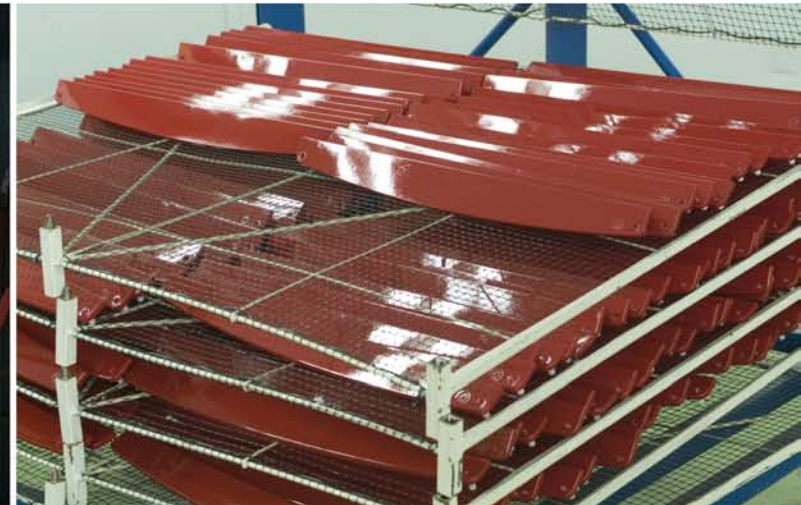

ATLANT

ТАЛАНТЛИВАЯ ТЕХНИКА

Цветовые решения ХОЛОДИЛЬНИКОВ

В производстве холодильников «АТЛАНТ» применяется технология электростатического нанесения термореактивных порошковых красок, различных по цветовой гамме. Применение этой прогрессивной технологии позволяет не только расширить гамму цветовых решений моделей холодильников, но и достичь высоких декоративных, антикоррозионных и физико-механических свойств покрытия.

Внедрение технологии порошкового полимерного покрытия эффективно для производства не только в экологическом аспекте. Применение этой прогрессивной технологии позволяет снизить энерго- и водопотребление, сократить производственные площади окрасочного участка, увеличить коэффициент использования материала.