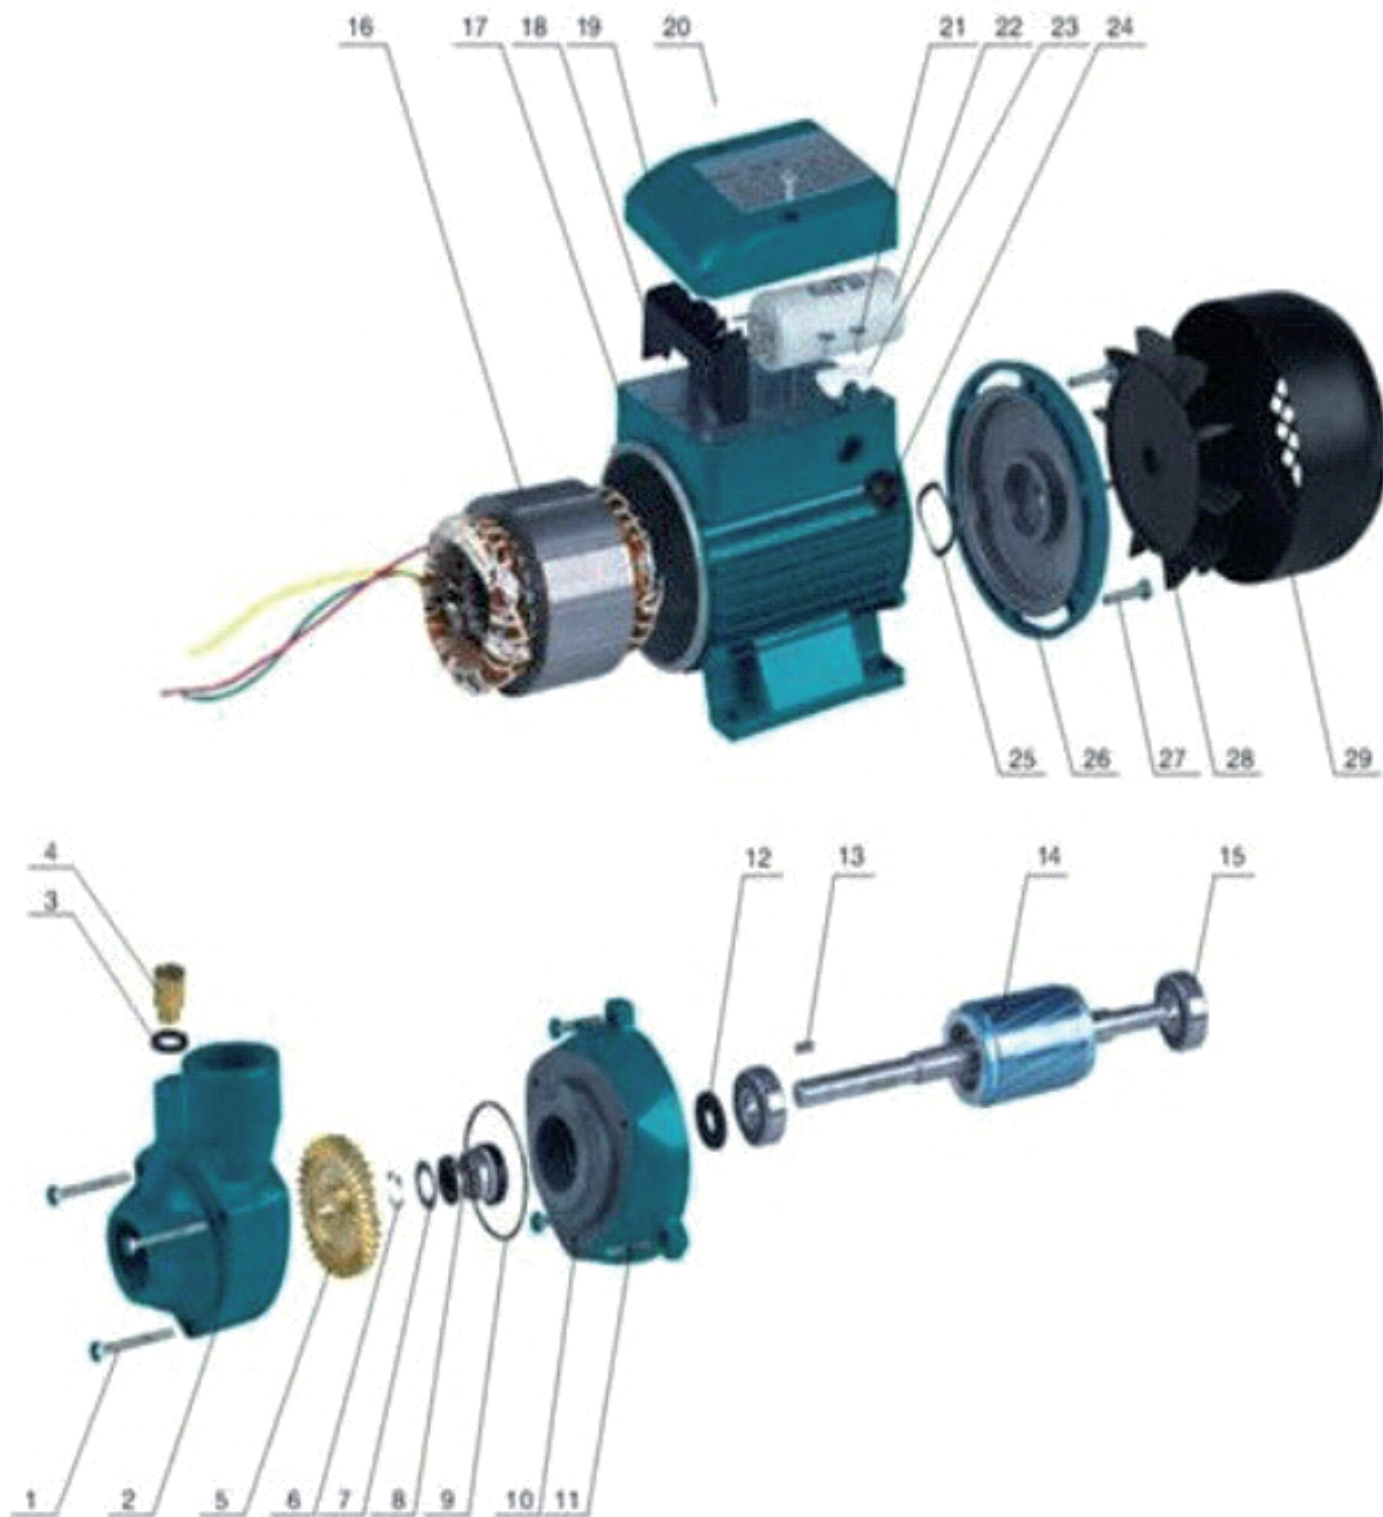

Насос бытовой центробежный «Калибр НБЦ-380; СН-400»

Насос бытовой центробежный «Калибр НБЦ-380; СН-400»

Поз.	Наименование	Артикул
1	Винт	НБЦ380(У).01
2	Корпус насоса	НБЦ380(У).02
3	Кольцо резиновое (прокладка пробки)	У02871
4	Пробка	
5	Крыльчатка (латунная)	НБЦ380(У).05
6	Кольцо стопорное	НБЦ380(У).06
7	Шайба	НБЦ380(У).07
8	Сальник пружинный (комплект)	У05856
9	Кольцо резиновое (уплотнение)	У06031
10	Основание насоса	НБЦ380(У).10
11	Винт	НБЦ380(У).11
12	Сальник резиновый	У05859
13	Шпонка	НБЦ380(У).13
14	Якорь	НБЦ380(У).14
15	Подшипник 6201	У00034
16+17	Статор в сборе	НБЦ380(У).16+17
18	Колодка клеммная	НБЦ380(У).18
19	Крышка электрики (пластмассовая)	У07225
20	Винт	НБЦ380(У).20
21	Винт	НБЦ380(У).21
22	Конденсатор 10 мкФ/450 (4 клеммы)	У06029
23	Зажим кабеля	НБЦ380(У).23
24	Сальник кабельный	НБЦ380(У).24
25	Шайба волнистая	НБЦ380(У).25
26	Крышка статора	НБЦ380(У).26
27	Винт	НБЦ380(У).27
28	Вентилятор	НБЦ380(У).28
29	Крышка вентилятора	НБЦ380(У).29