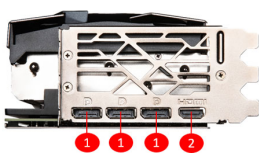

## CONNECTIONS

1. DisplayPort
2. HDMI

### Технология Airflow Control

Волнистая форма ребер радиатора Wave-curved 3.0 облегчает прохождение воздуха, что способствует снижению уровня шума.

### Оптимизированные радиаторные ребра

V-образный вырез в радиаторе ускоряет вывод нагретого воздуха, словно из сопла ракеты.

### Металлическая усилительная пластина

Прочная металлическая пластина на обратной стороне видеокарты служит частью системы охлаждения. Благодаря термопрокладкам она выступает в роли радиатора, а проделанные в ней вентиляционные отверстия дают выход горячему воздуху.