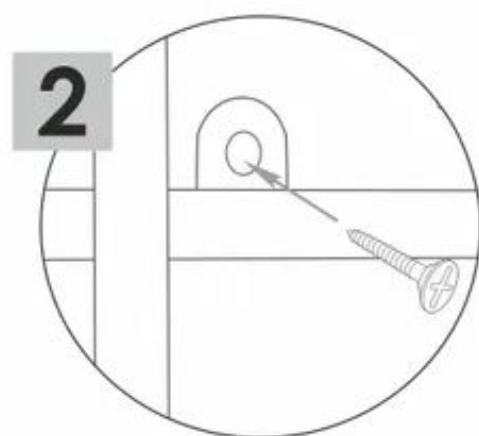

СХЕМА СБОРКИ

ВЕШАЛКА С ПОЛКОЙ «ГРАНАДА 21»

КОМПЛЕКТ ПОСТАВКИ

ПОЛКА
1 шт.

ВЕШАЛКА
1 шт.

КРЮЧОК
1 шт.