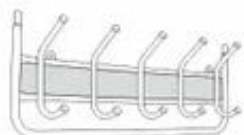

СХЕМА СБОРКИ

ВЕШАЛКА С ПОЛКОЙ «ГРАНАДА 21»

КОМПЛЕКТ ПОСТАВКИ

ПОЛКА
1 шт.

ВЕШАЛКА
1 шт.

КРЮЧОК
1 шт.