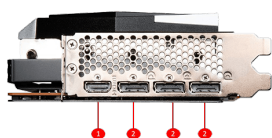

## SPECIFICATIONS

<b>Потоковые процессоры</b>	6144
<b>Наименование модели</b>	Radeon™ RX 7900 XTX GAMING TRIO CLASSIC 24G
<b>Графический процессор</b>	AMD Radeon™ RX 7900 XTX
<b>Интерфейс</b>	PCI Express® Gen 4
<b>Частота памяти (МГц)</b>	20Гб/с
<b>Память</b>	24ГБ GDDR6
<b>Интерфейс памяти</b>	384-bit
<b>Выходы</b>	DisplayPort x3 (до v2.1) HDMI™ x 1 (поддержка режимов 4K/120Гц и 8K/60Гц по стандарту HDMI™ 2.1)
<b>Потребляемая мощность (W)</b>	355Вт
<b>Коннекторы питания</b>	8-pin x 3
<b>Реком, источник питания (W)</b>	800Вт
<b>Размеры карты (мм)</b>	325 x 141 x 56 мм
<b>FreeSync™ Technology</b>	Y
<b>Поддержка DirectX версии</b>	12 Ultimate
<b>Поддержка OpenGL версии</b>	4.6
<b>Подключение дисплеев</b>	4
<b>Поддержка HDCP</b>	Y
<b>Максимальное цифровое разрешение</b>	7680x4320

## CONNECTIONS

1. DisplayPort
2. HDMI