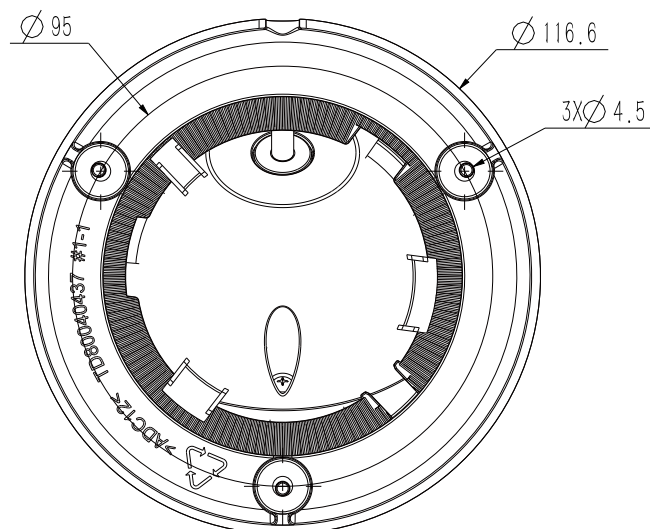

Информация для заказа

TC-C34HS Спеc:I3/E/Y/C/SD/2.8mm/V4.0

TC-C34HS Спеc:I3/E/Y/C/2.8mm/V4.0

Габаритные размеры в мм

Аксессуары

Коробка коммутационная
TC-P54BM Спец: V5/V2.0

Настенный кронштейн(пластик)
A29