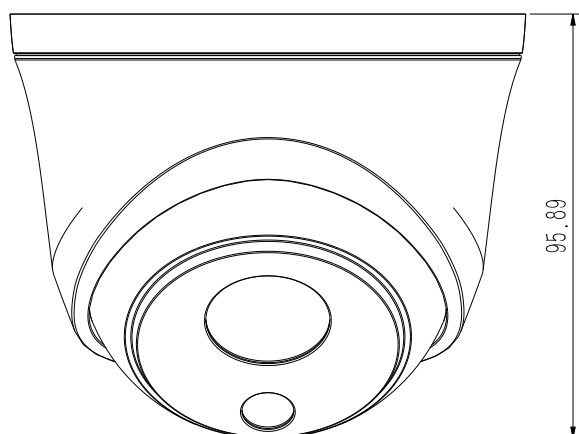

Габаритные размеры в мм