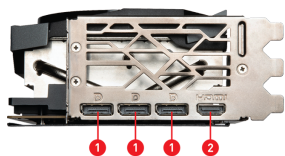

CONNECTIONS

1. Display Port
2. HDMI

FEATURES

Система охлаждения TRI FROZR 3

Холодно и тихо: эксклюзивная система охлаждения TRI FROZR 3 гарантирует эффективный отвод тепла от всех элементов видеокарты.

Вентиляторы TORX 5.0

Соединенные дугами лопасти и специальный кожух способствуют стабилизации воздушного потока и поддержанию высокого воздушного давления.

Медное основание

Отводит тепло от графического процессора и чипов памяти и передает его на тепловые трубки для последующего рассеивания.

Тепловые трубки

Сделаны таким образом, чтобы максимально увеличить площадь контакта с графическим чипом и равномерно распределить тепло по всей длине радиатора.

Технология Airflow Control

Волнистая форма ребер радиатора Wave-curved 3.0 облегчает прохождение воздуха, что способствует снижению уровня шума.

Защита от изгиба

Литая металлическая пластина не только делает все устройство прочнее, но и способствует его охлаждению посредством термопрокладок.

Металлическая усилительная пластина

Прочная металлическая пластина на обратной стороне видеокарты служит частью системы охлаждения. Благодаря термопрокладкам она выступает в роли радиатора, а прорезанные в ней вентиляционные отверстия дают выход горячему воздуху.