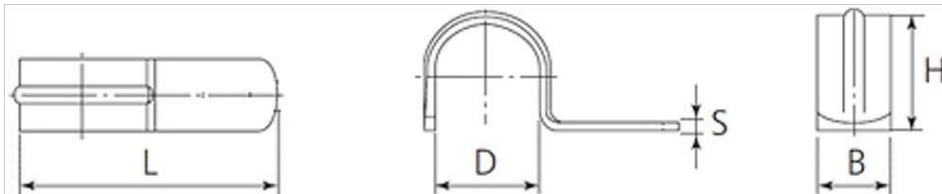

Скобы металлические однолапковые быстрый монтаж

код	Артикул	D	L	B	H	S
Б0055766	SMO-16-17-P	16	32,5	10	17	0,8
Б0055767	SMO-19-20-P	19	35,5	12	20	0,8
Б0055768	SMO-25-26-P	25	41,5	12	26	0,8