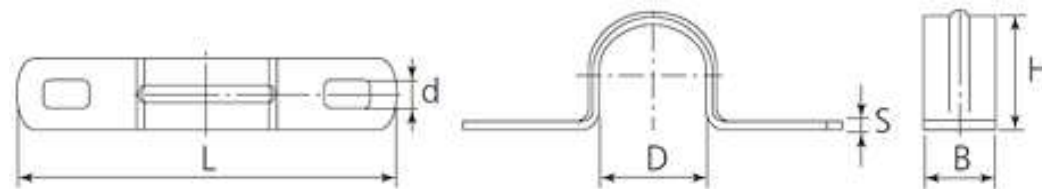

# Скобы металлические

Скобы металлические однолапковые

код	Артикул	D	L	B	H	S	d
Б0036395	SMO-10-11	10	26,5	10	11	0,8	4
Б0036396	SMO-12-13	12	28,5	10	13	0,8	4
Б0036399	SMO-14-15	14	30,5	10	15	0,8	4
Б0036404	SMO-16-17	16	32,5	10	17	0,8	4
Б0036405	SMO-19-20	19	35,5	12	20	0,8	4
Б0036408	SMO-21-22	21	37,5	12	22	1	4
Б0036409	SMO-25-26	25	41,5	12	26	1	6
Б0036410	SMO-31-32	31	51	16	32	1	6
Б0036421	SMO-38-40	38	59	16	40	1,2	6
Б0036422	SMO-48-50	48	69	16	50	1,2	6

Скобы металлические двухлапковые

код	наименование	D	L	B	H	S	d
Б0036423	SMD-10-11	10	41	10	11	0,8	4
Б0036424	SMD-12-13	12	43	12	13	0,8	4
Б0036425	SMD-14-15	14	45	12	15	0,8	4
Б0036427	SMD-19-20	19	50	12	20	0,8	4
Б0036428	SMD-21-22	21	52	12	22	0,8	4
Б0036429	SMD-25-26	25	61	14	26	0,8	4
Б0036430	SMD-31-32	31	67	14	32	1	6
Б0036431	SMD-38-40	38	77	14	40	1,2	6
Б0036432	SMD-48-50	48	87	14	50	1,2	6