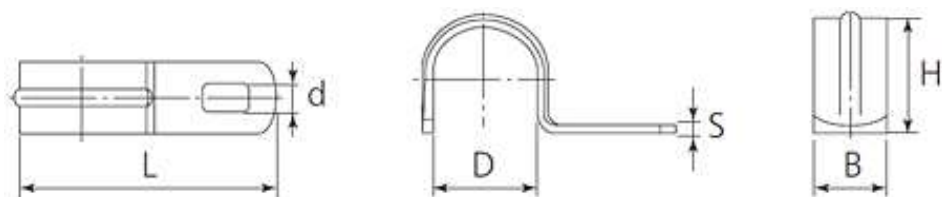

# Скобы металлические

Скобы металлические однолапковые

код	Артикул	D	L	B	H	S	d
Б0036395	SMO-10-11	10	26,5	10	11	0,8	4
Б0036396	SMO-12-13	12	28,5	10	13	0,8	4
Б0036399	SMO-14-15	14	30,5	10	15	0,8	4
Б0036404	SMO-16-17	16	32,5	10	17	0,8	4
Б0036405	SMO-19-20	19	35,5	12	20	0,8	4
Б0036408	SMO-21-22	21	37,5	12	22	1	4
Б0036409	SMO-25-26	25	41,5	12	26	1	6
Б0036410	SMO-31-32	31	51	16	32	1	6
Б0036421	SMO-38-40	38	59	16	40	1,2	6
Б0036422	SMO-48-50	48	69	16	50	1,2	6

Скобы металлические двухлапковые

код	наименование	D	L	B	H	S	d
Б0036423	SMD-10-11	10	41	10	11	0,8	4
Б0036424	SMD-12-13	12	43	12	13	0,8	4
Б0036425	SMD-14-15	14	45	12	15	0,8	4
Б0036427	SMD-19-20	19	50	12	20	0,8	4
Б0036428	SMD-21-22	21	52	12	22	0,8	4
Б0036429	SMD-25-26	25	61	14	26	0,8	4
Б0036430	SMD-31-32	31	67	14	32	1	6
Б0036431	SMD-38-40	38	77	14	40	1,2	6
Б0036432	SMD-48-50	48	87	14	50	1,2	6