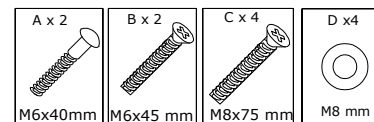

ОСТИН

ООО "Домовой-РП"

РБ, Минская обл., Минский р-н, пос. Привольный,
ул. Мира, 53/4
тел. +375 (29) 675-92-42
www.domovoy.by

ВАЖНАЯ ИНФОРМАЦИЯ!

Внимательно и полностью прочитайте это руководство, прежде чем приступить к сборке или использованию этого изделия. Следуйте всем инструкциям этого руководства и сохраните его на будущее для справки.

ВАЖНО!

В любом изделии, собранном с использованием винтов любого типа, необходимо через 2 недели после сборки и в дальнейшем каждые 3 месяца подтягивать винты, чтобы обеспечить прочность изделия в течение срока эксплуатации.

ОБЩИЕ УКАЗАНИЯ ПО УХОДУ ЗА МЕБЕЛЬЮ С ОТДЕЛКОЙ ИЗ ТКАНИ!

Очистите изделие чистой влажной тряпкой. Используйте только чистую воду. Пыль и грязь можно удалять пылесосом или чистой мягкой тряпкой. Не наносите моющие средств, растворители или другие химические вещества на ткань, поскольку они могут привести к вымыванию цвета. Некоторые съёмные элементы из ткани можно стирать. В таких случаях к ткани ОБЯЗАТЕЛЬНО прилагается инструкция по стирке.

1/4

Упаковка 1/1:

2/4

3/4

4/4