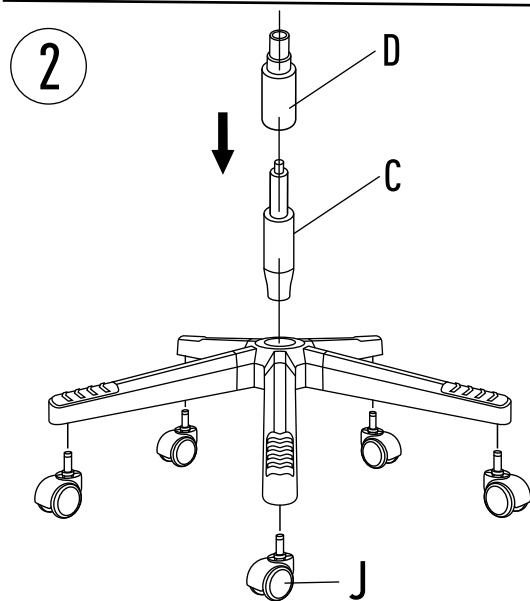

THRONE Lite

VMMGAME
МЕБЕЛЬ И АКСЕССУАРЫ ДЛЯ ГЕЙМЕРОВ