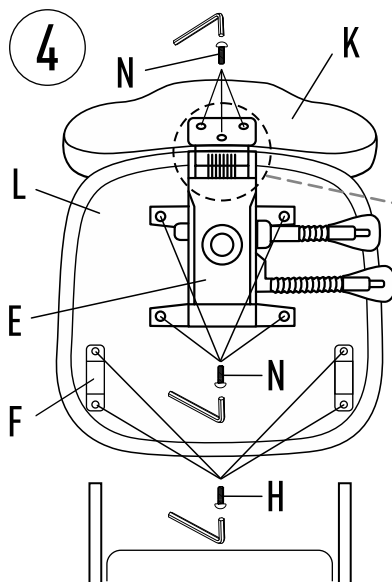

THRONE Lite

VMMGAME
МЕБЕЛЬ И АКСЕССУАРЫ ДЛЯ ГЕЙМЕРОВ