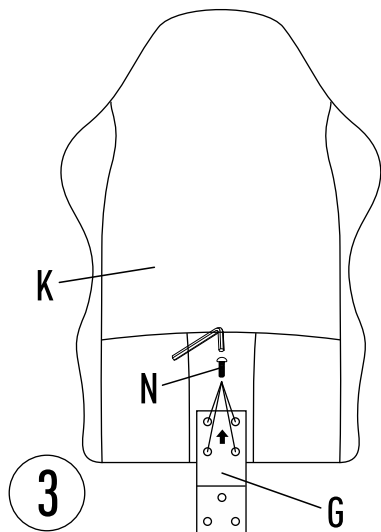

THRONE Lite

VMMGAME
МЕБЕЛЬ И АКСЕССУАРЫ ДЛЯ ГЕЙМЕРОВ