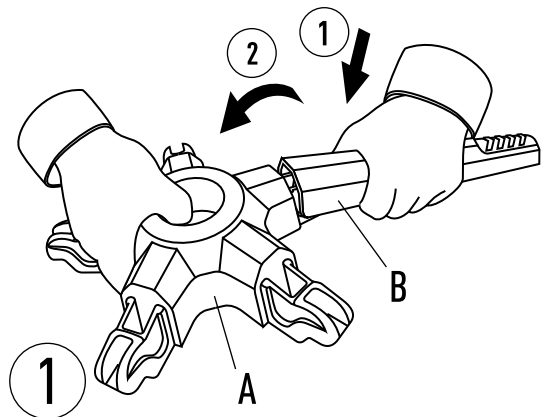

THRONE Lite

VMMGAME
МЕБЕЛЬ И АКСЕССУАРЫ ДЛЯ ГЕЙМЕРОВ