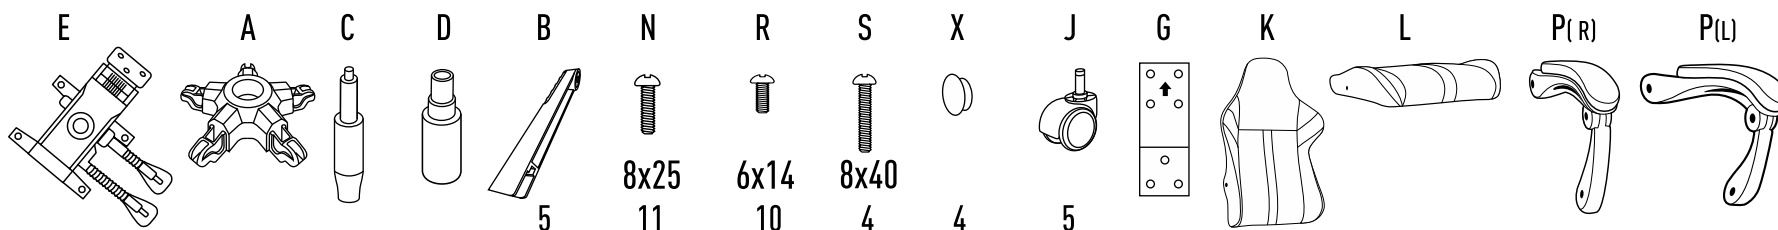

THRONE Lite

VMMGAME
МЕБЕЛЬ И АКСЕССУАРЫ ДЛЯ ГЕЙМЕРОВ