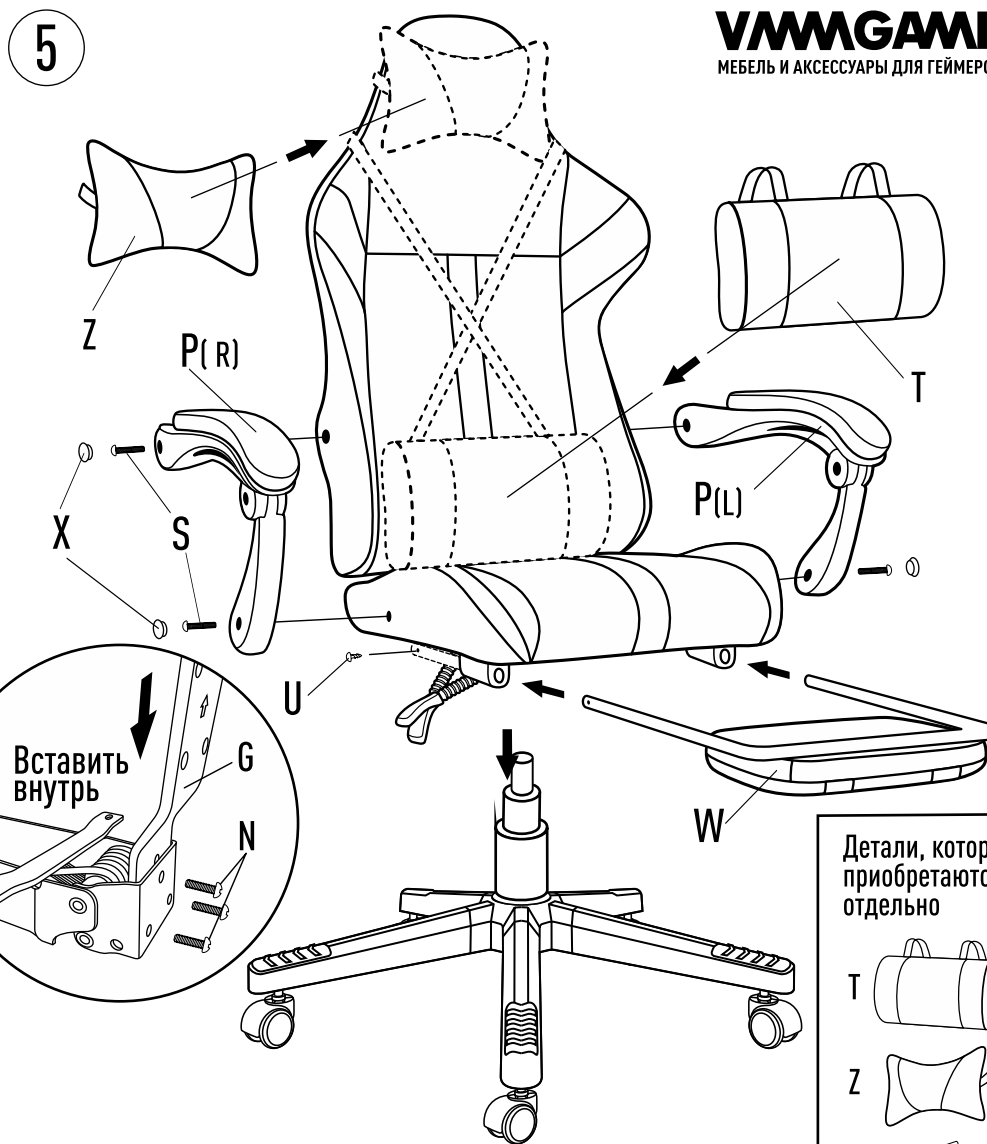

THRONE Lite

VMMGAME
МЕБЕЛЬ И АКСЕССУАРЫ ДЛЯ ГЕЙМЕРОВ