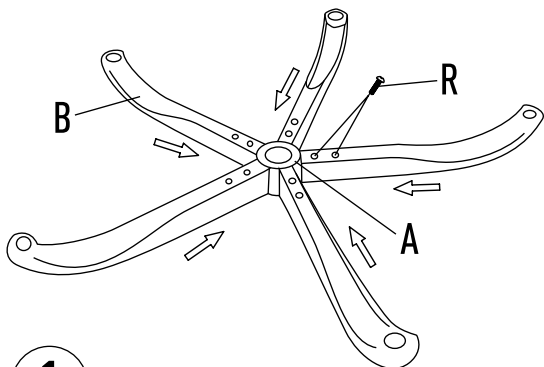

THRONE

VMMGAME
МЕБЕЛЬ И АКСЕССУАРЫ ДЛЯ ГЕЙМЕРОВ

1