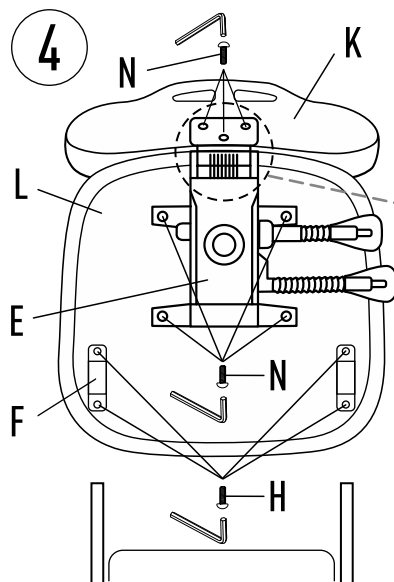

THRONE

VMMGAME
МЕБЕЛЬ И АКСЕССУАРЫ ДЛЯ ГЕЙМЕРОВ

1

2

3

4

5