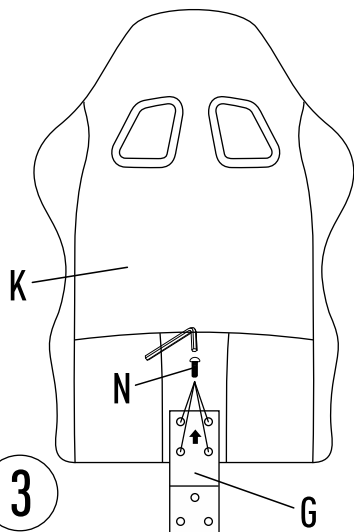

THRONE

VMMGAME
МЕБЕЛЬ И АКСЕССУАРЫ ДЛЯ ГЕЙМЕРОВ

1

2

3

4

5