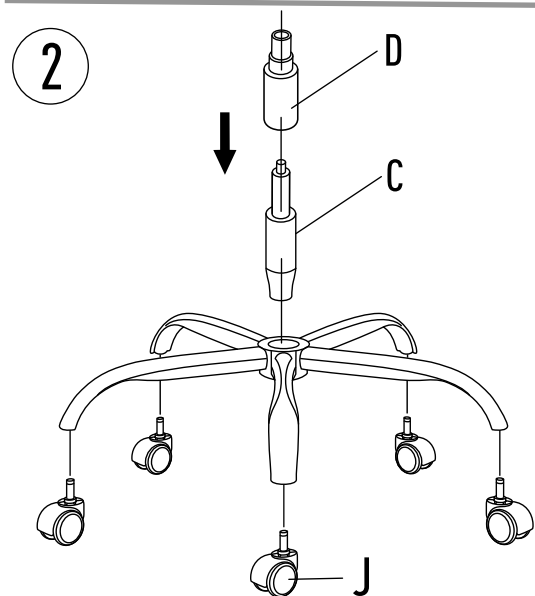

THRONE

VMMGAME
МЕБЕЛЬ И АКСЕССУАРЫ ДЛЯ ГЕЙМЕРОВ

1

2

3

4

5