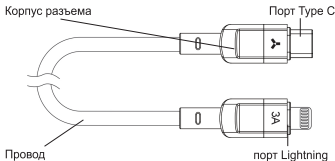

acesstyle

Руководство пользователя

Благодарим за приобретение кабеля Accesstyle CL30-T100. Пожалуйста, перед использованием внимательно ознакомьтесь с инструкцией.

Спецификации

Длина	100 см
Вид кабеля	круглый
Материал оболочки	ТПЭ
Материал корпуса разъема	ТПЭ, алюминий
Разъем 1	USB Type C
Разъем 2	Lighting
Поддерживаемое напряжение, сила тока	3 А
Стандарт USB	USB 3.0
Скорость передачи данных	640Mb/s
Поддержка быстрой зарядки	QC4+, поддержка Power Delivery
Вес без упаковки	24.5г

Комплектация

1. Кабель — 1 шт.
2. Инструкция — 1 шт.

Описание устройства

Использование кабеля

Подключите оба разъема кабеля к соответствующим разъемам устройства и/или источника питания.

Примечания по безопасности: