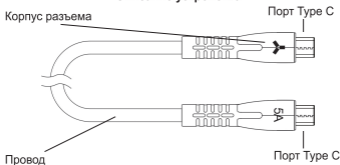

acesstyle

Руководство пользователя

Благодарим за приобретение кабеля Accesstyle CC50-F100LED. Пожалуйста, перед использованием внимательно ознакомьтесь с инструкцией.

Спецификации

Длина	100 см
Вид кабеля	круглый
Материал оболочки	Текстиль
Материал корпуса разъема	Алюминий
Разъем 1	USB Type-C
Разъем 2	USB Type-C (LED подсветка)
Поддерживаемое напряжение, сила тока	5 A
Стандарт USB	USB 3.0
Скорость передачи данных	640Mb/C
Поддержка быстрой зарядки	QC4+, поддержка Power Delivery
Вес без упаковки	25г

Комплектация

1. Кабель — 1 шт.
2. Инструкция — 1 шт.

Описание устройства

Использование кабеля

Подключите оба разъема кабеля к соответствующим разъемам устройства и/или источника питания.

Примечания по безопасности: