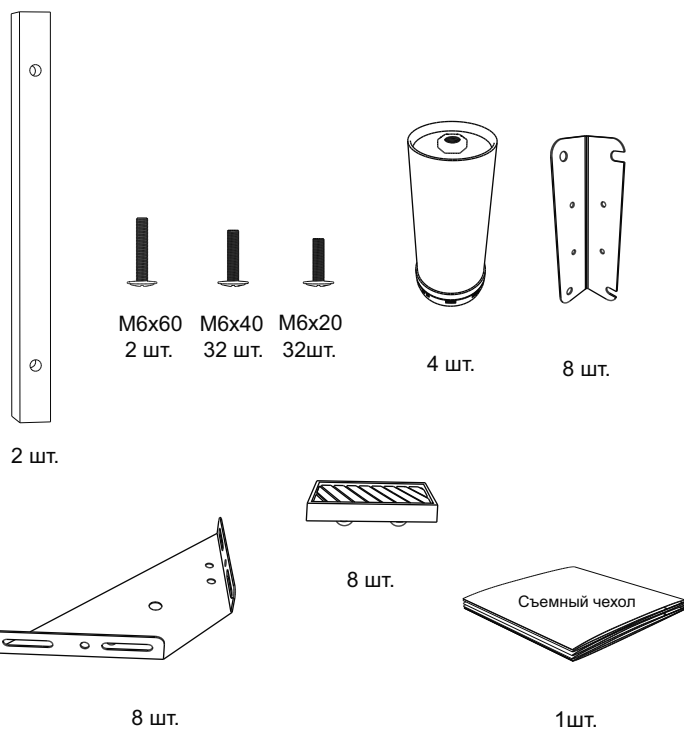

Инструкция по сборке кровати Capri

www.sonum.ru

1

2

3

4

5

6

7

8

Планка 2 шт.  
 94,5 см. - при ширине 120 см.  
 84,5 см. - при ширине 90 см.  
 50 см. - при ширине 80 см.

9

10

11