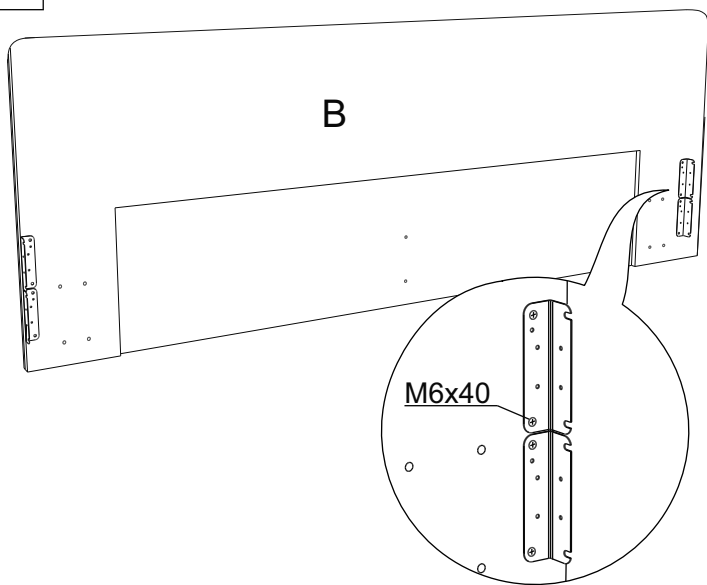

Инструкция по сборке кровати Capri

www.sonum.ru

1

2

3

4

5

6

7

8

Планка 2 шт.  
 94,5 см. - при ширине 120 см.  
 84,5 см. - при ширине 90 см.  
 50 см. - при ширине 80 см.

9

10

11