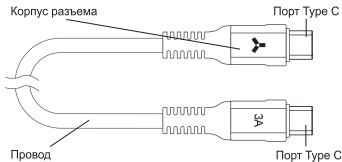

acesstyle

Руководство пользователя

Благодарим за приобретение кабеля Accesstyle CC30-TF30. Пожалуйста, перед использованием внимательно ознакомьтесь с инструкцией.

Спецификации

Длина	30 см
Вид кабеля	плоский
Материал оболочки	ТПЭ
Материал корпуса разъема	ТПЭ, алюминий
Разъем 1	USB Type-C
Разъем 2	USB Type-C
Поддерживаемое напряжение, сила тока	3 А
Стандарт USB	USB 3.0
Скорость передачи данных	640Mb/C
Поддержка быстрой зарядки	QC4+, поддержка Power Delivery
Вес без упаковки	11.4г

Комплектация

1. Кабель — 1 шт.
2. Инструкция — 1 шт.

Описание устройства

Использование кабеля

Подключите оба разъема кабеля к соответствующим разъемам устройства и/или источника питания.

Примечания по безопасности: