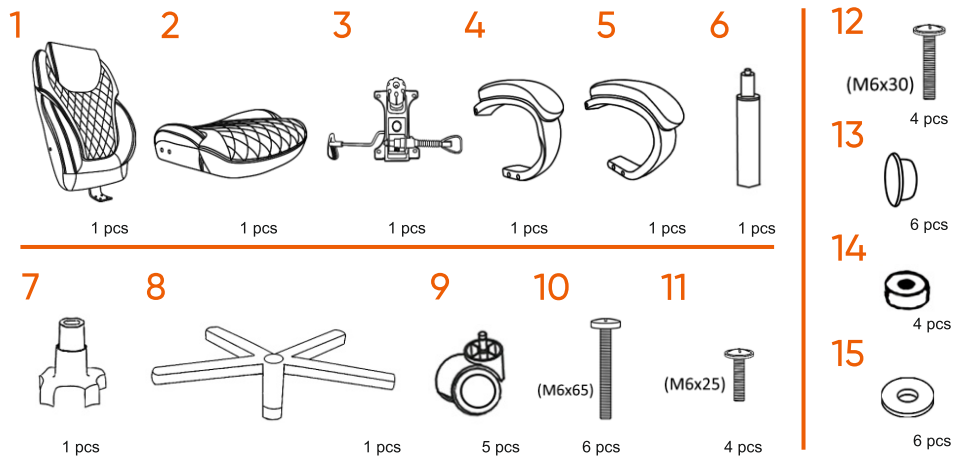

Chairman 406 (N)

RU ИНСТРУКЦИЯ ПО СБОРКЕ
EN ASSEMBLY INSTRUCTIONS
DE AUFBAUANLEITUNG
FR INSTRUCTIONS DE MONTAGE
IT MANUALE D'USO
ES INSTRUCCIONES DE MONTAJE
CS NÁVOD K MONTÁŽI
KK ЖИНАУ ЖӨНІНДЕГІ НҰСҚАУЛЫҚ