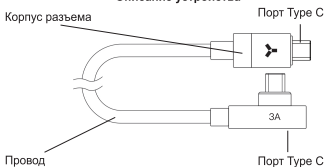

accesstyle

Руководство пользователя

Благодарим за приобретение кабеля Accesstyle CC30-F100MA. Пожалуйста, перед использованием внимательно ознакомьтесь с инструкцией.

Спецификации

Длина	100 см
Вид кабеля	круглый
Материал оболочки	Текстиль
Материал корпуса разъема	Алюминий
Разъем 1	Порт Type C
Разъем 2	Порт Type C
Поддерживаемое напряжение, сила тока	3 А
Стандарт USB	USB 3.0
Скорость передачи данных	640Мб/с
Поддержка быстрой зарядки	QC4+, поддержка Power Delivery
Вес без упаковки	23.4г

Комплектация

1. Кабель — 1 шт.
2. Инструкция — 1 шт.

Описание устройства

Использование кабеля

Подключите оба разъема кабеля к соответствующим разъемам устройства и/или источника питания.

Примечания по безопасности:

1. Не прикладывайте излишнее усилие при подключении и отключении кабеля
  2. Во время распаковывания необходимо провести визуальный осмотр изделия. Убедитесь в отсутствии механических повреждений
  3. При отключении кабеля от зарядного устройства, компьютера или смартфона удерживайте кабель за пластиковый разъем и тяните. Чтобы избежать повреждения интерфейса и провода старайтесь не тянуть за сам провод
  4. Кабель должен лежать в естественном положении. Старайтесь не сгибать его.
  5. Не располагайте рядом с источниками тепла.
  6. Старайтесь избегать попадания пыли и влаги.
  7. При отключении кабеля от компьютера используйте функцию «Безопасное извлечение устройства»
2. Запрещается разбирать, открывать, сгибать, прокалывать, подвергать кабель механическому воздействию и погружать в жидкость.

Использование поврежденного кабеля под напряжением может привести к повреждению электрическим током.

Не разбирайте изделие, не допускайте короткого замыкания. Следите за чистой металлическими контактами кабеля.