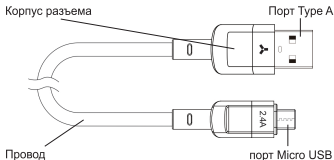

acesstyle

Руководство пользователя

Благодарим за приобретение кабеля Accesstyle AM24-T100. Пожалуйста, перед использованием внимательно ознакомьтесь с инструкцией.

Спецификации

Длина	100 см
Вид кабеля	круглый
Материал оболочки	ТПЭ
Материал корпуса разъема	ТПЭ, алюминий
Разъем 1	USB Type-A
Разъем 2	Micro USB
Поддерживаемое напряжение, сила тока	2,4 А
Стандарт USB	USB 3.0
Скорость передачи данных	480Mbps(60MB/s)
Поддержка быстрой зарядки	QC 3.0
Вес без упаковки	25г

Комплектация

1. Кабель — 1 шт.
2. Инструкция — 1 шт.

Описание устройства

Использование кабеля

Подключите оба разъема кабеля к соответствующим разъемам устройства и/или источника питания.

Примечания по безопасности: