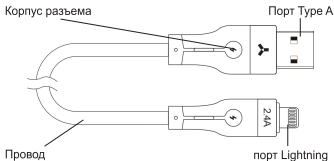

acesstyle

Руководство пользователя

Благодарим за приобретение кабеля Accesstyle AL24-S100. Пожалуйста, перед использованием внимательно ознакомьтесь с инструкцией.

Спецификации

Длина	100 см
Вид кабеля	круглый
Материал оболочки	Силикон
Материал корпуса разъема	Силикон, алюминий
Разъем 1	USB Type-A
Разъем 2	Lighting
Поддерживаемое напряжение, сила тока	2,4 А
Стандарт USB	USB 3,0
Скорость передачи данных	480Mbps(60MB/s)
Поддержка быстрой зарядки	QC 3.0
Вес без упаковки	38.2г

Комплектация

1. Кабель — 1 шт.
2. Инструкция — 1 шт.

Описание устройства

Использование кабеля

Подключите оба разъема кабеля к соответствующим разъемам устройства и/или источника питания.

Примечания по безопасности: