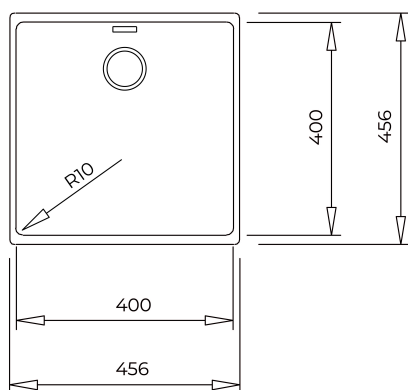

ЦВЕТ

115230050

Белая эмаль