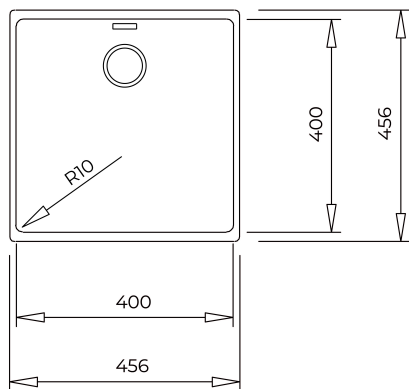

ГАБАРИТНЫЕ РАЗМЕРЫ

Высота изделия (мм):

Ширина изделия (мм): 456

Глубина изделия (мм):

Длина изделия (мм): 456

Вес нетто (кг): 11,01