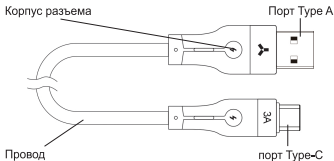

acesstyle

Руководство пользователя

Благодарим за приобретение кабеля Accesstyle AC30-S100. Пожалуйста, перед использованием внимательно ознакомьтесь с инструкцией.

Спецификации

Длина	100 см
Вид кабеля	круглый
Материал оболочки	Силикон
Материал корпуса разъема	Силикон, алюминий
Разъем 1	USB Type-A
Разъем 2	USB Type-C
Поддерживаемое напряжение, сила тока	3 А
Стандарт USB	USB 3.0
Скорость передачи данных	480Mbps(60MB/s)
Поддержка быстрой зарядки	QC4+
Вес без упаковки	38.2г

Комплектация

1. Кабель — 1 шт.
2. Инструкция — 1 шт.

Описание устройства

Использование кабеля

Подключите оба разъема кабеля к соответствующим разъемам устройства и/или источника питания.

Примечания по безопасности: