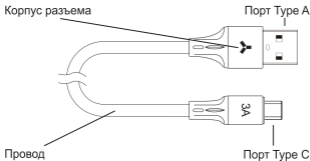

acesstyle

Руководство пользователя

Благодарим за приобретение кабеля Accesstyle AC30-F200M. Пожалуйста, перед использованием внимательно ознакомьтесь с инструкцией.

Спецификации

Длина	200 см
Вид кабеля	круглый
Материал оболочки	Текстиль
Материал корпуса разъема	Алюминий
Разъем 1	USB Type-A
Разъем 2	USB Type-C
Поддерживаемое напряжение, сила тока	3 А
Стандарт USB	USB 3.0
Скорость передачи данных	480Mbps(60MB/s)
Поддержка быстрой зарядки	QC4+
Вес без упаковки	49,4г

Комплектация

1. Кабель — 1 шт.
2. Инструкция — 1 шт.

Описание устройства

Использование кабеля

Подключите оба разъема кабеля к соответствующим разъемам устройства и/или источника питания.

Примечания по безопасности: