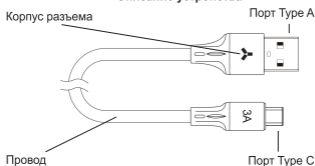

acesstyle

Руководство пользователя

Благодарим за приобретение кабеля Accesstyle AC30-F100M. Пожалуйста, перед использованием внимательно ознакомьтесь с инструкцией.

Спецификации

Длина	100 см
Вид кабеля	круглый
Материал оболочки	Текстиль
Материал корпуса разъема	Алюминий
Разъем 1	USB Type-A
Разъем 2	USB Type-C
Поддерживаемое напряжение, сила тока	3 А
Стандарт USB	USB 3.0
Скорость передачи данных	480Mbps(60MB/s)
Поддержка быстрой зарядки	QC4+
Вес без упаковки	25г

Комплектация

1. Кабель — 1 шт.
2. Инструкция — 1 шт.

Описание устройства

Использование кабеля

Подключите оба разъема кабеля к соответствующим разъемам устройства и/или источника питания.

Примечания по безопасности: