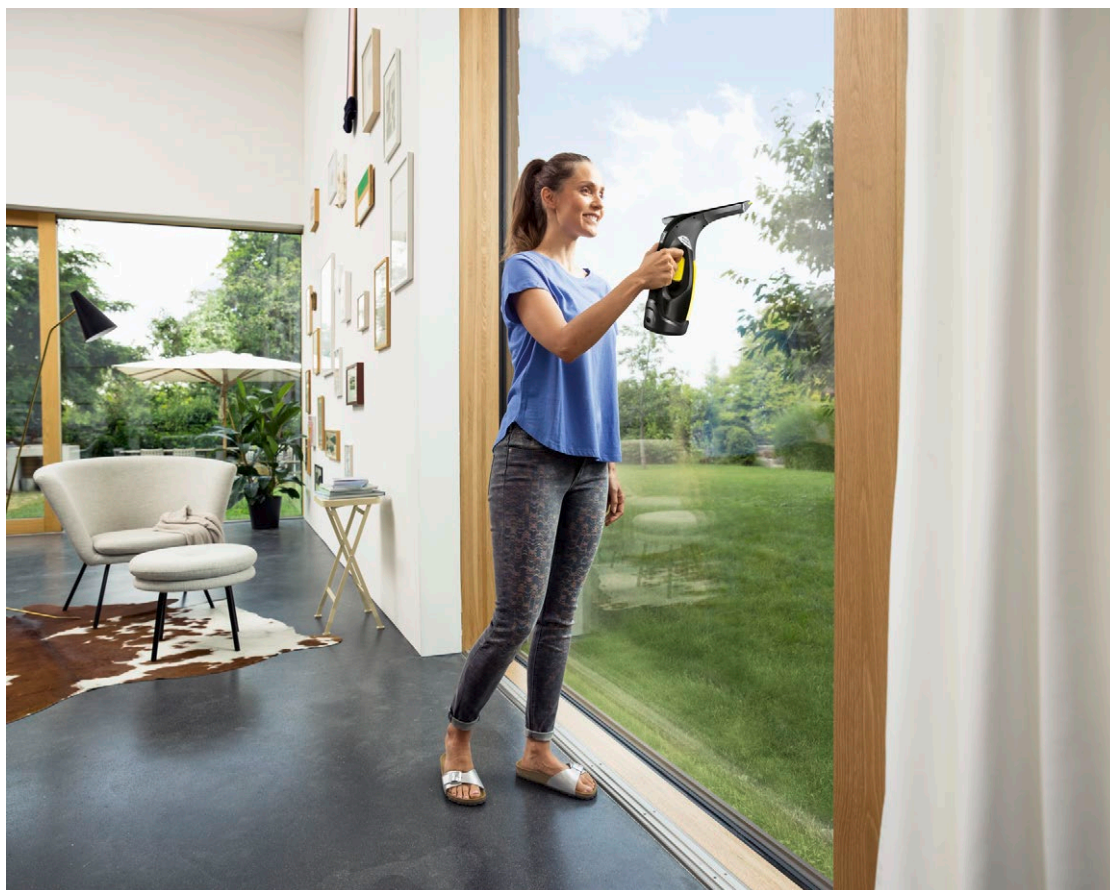

WV 2 Premium 10 Years Edition*EU-II

- 2 всасывающие насадки разных размеров
- Быстрое опорожнение емкости для грязной воды

Технические характеристики

Номер для заказа	1.633-425.0	
Штрих-код (EAN)	4054278329772	
Рабочая ширина всасывающей насадки	мм	280
Объем резервуара для грязной воды	мл	100
Время работы аккумулятора	мин	35
Время заряда аккумулятора	мин	185
Производительность уборки от одного заряда	примерно 105м² = 35 окон	
Параметры электросети	В / Гц	220–240 / 50–60
Масса с аккумулятором	кг	0,6
Габариты (длина x ширина x высота)	мм	120 × 280 × 320

Комплектация

Средство для мойки стекол 20 мл (концентрат)	мл	1 x 20
Пульверизатор и салфетка из микрофибры		■
литий-ионный аккумулятор		■
Зарядное устройство		■
Взаимозаменяемость всасывающего сопла		■

■ Входит в комплект поставки.