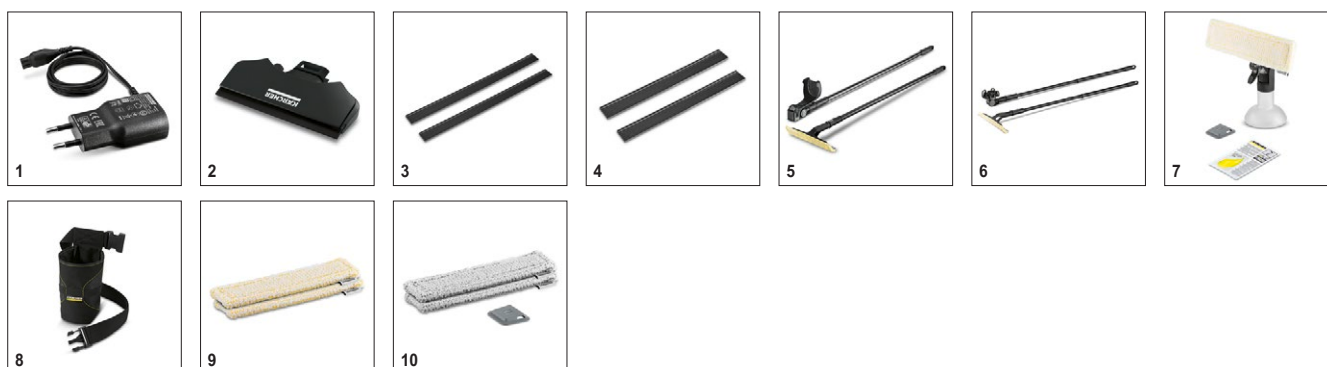

■ Входит в комплект поставки.

WV 2 Premium 10 Years Edition*EU-II

1.633-425.0

KÄRCHER

		Номер для заказа	Количество			Цена	Описание	
Зарядное устройство								
Зарядное устройство для стеклоочистителя WV	1	2.633-107.0	1 шт.				Зарядное устройство для стеклоочистителей Керхер. Европейский штекер	■
Насадки								
Всасывающее сопло узкое (WV2 / WV5)	2	2.633-112.0	1 шт.				Сопло для стеклоочистителей WV 2 или WV 5 шириной 170мм. Идеально для узких окон и других гладких поверхностей.	■
Насадки для стеклоочистителя								
Стяжки для WV 50 (280 мм)	3	2.633-005.0	2 шт.				Для замены стяжек (280 мм) оконного пылесоса WV 50.	□
Стяжки узкие для WV 50 (170 мм)	4	2.633-104.0	2 шт.				Для замены стяжек (170 мм) оконного пылесоса WV 50.	□
Удлинительные трубки								
Удлинительный комплект для стеклоочистителей WV	5	2.633-111.0	1 шт.				Комплект удлинителей для стеклоочистителя Керхер	□
Удлинительный комплект WV Evolution	6	2.633-144.0	1 шт.				С помощью телескопического удлинительного комплекта для стеклоочистителя или аккумуляторного вибрационного очистителя вы сможете очистить даже окна, расположенные на высоте. Регулировка длины от 0,6 до 1,5 м.	□
Пульверизатор								
Пульверизатор Extra для стеклоочистителя	7	2.633-129.0	1 шт.				Набор с новым пульверизатором включает в себя насадку из микрофибры с липучкой на обратной стороне, что упрощает сборку, небольшой скребок для труднодоступной грязи и концентрат чистящего средства, 20мл.	□
Набедренная сумка								
Сумка с ремнем для стеклоочистителя WV	8	2.633-006.0	1 шт.				Практичная сумка с ремнем для укладки стеклоочистителя и пульверизатора.	□
Обтяжки								
Обтяжки из микрофибры Indoor	9	2.633-130.0	2 шт.				Обтяжки из микроволокна с застежкой-липучкой для установки на пульверизаторе, которым комплектуется стеклоочиститель. Для оптимального удаления загрязнений с любых гладких поверхностей.	□
Обтяжки из микрофибры Outdoor	10	2.633-131.0	2 шт.				Идеальное решение для мойки наружных поверхностей окон: специальные обтяжки из микроволокна с застежкой-липучкой, отличающиеся увеличенным содержанием абразивных волокон. Прилагается скребок для удаления самых стойких загрязнений.	□