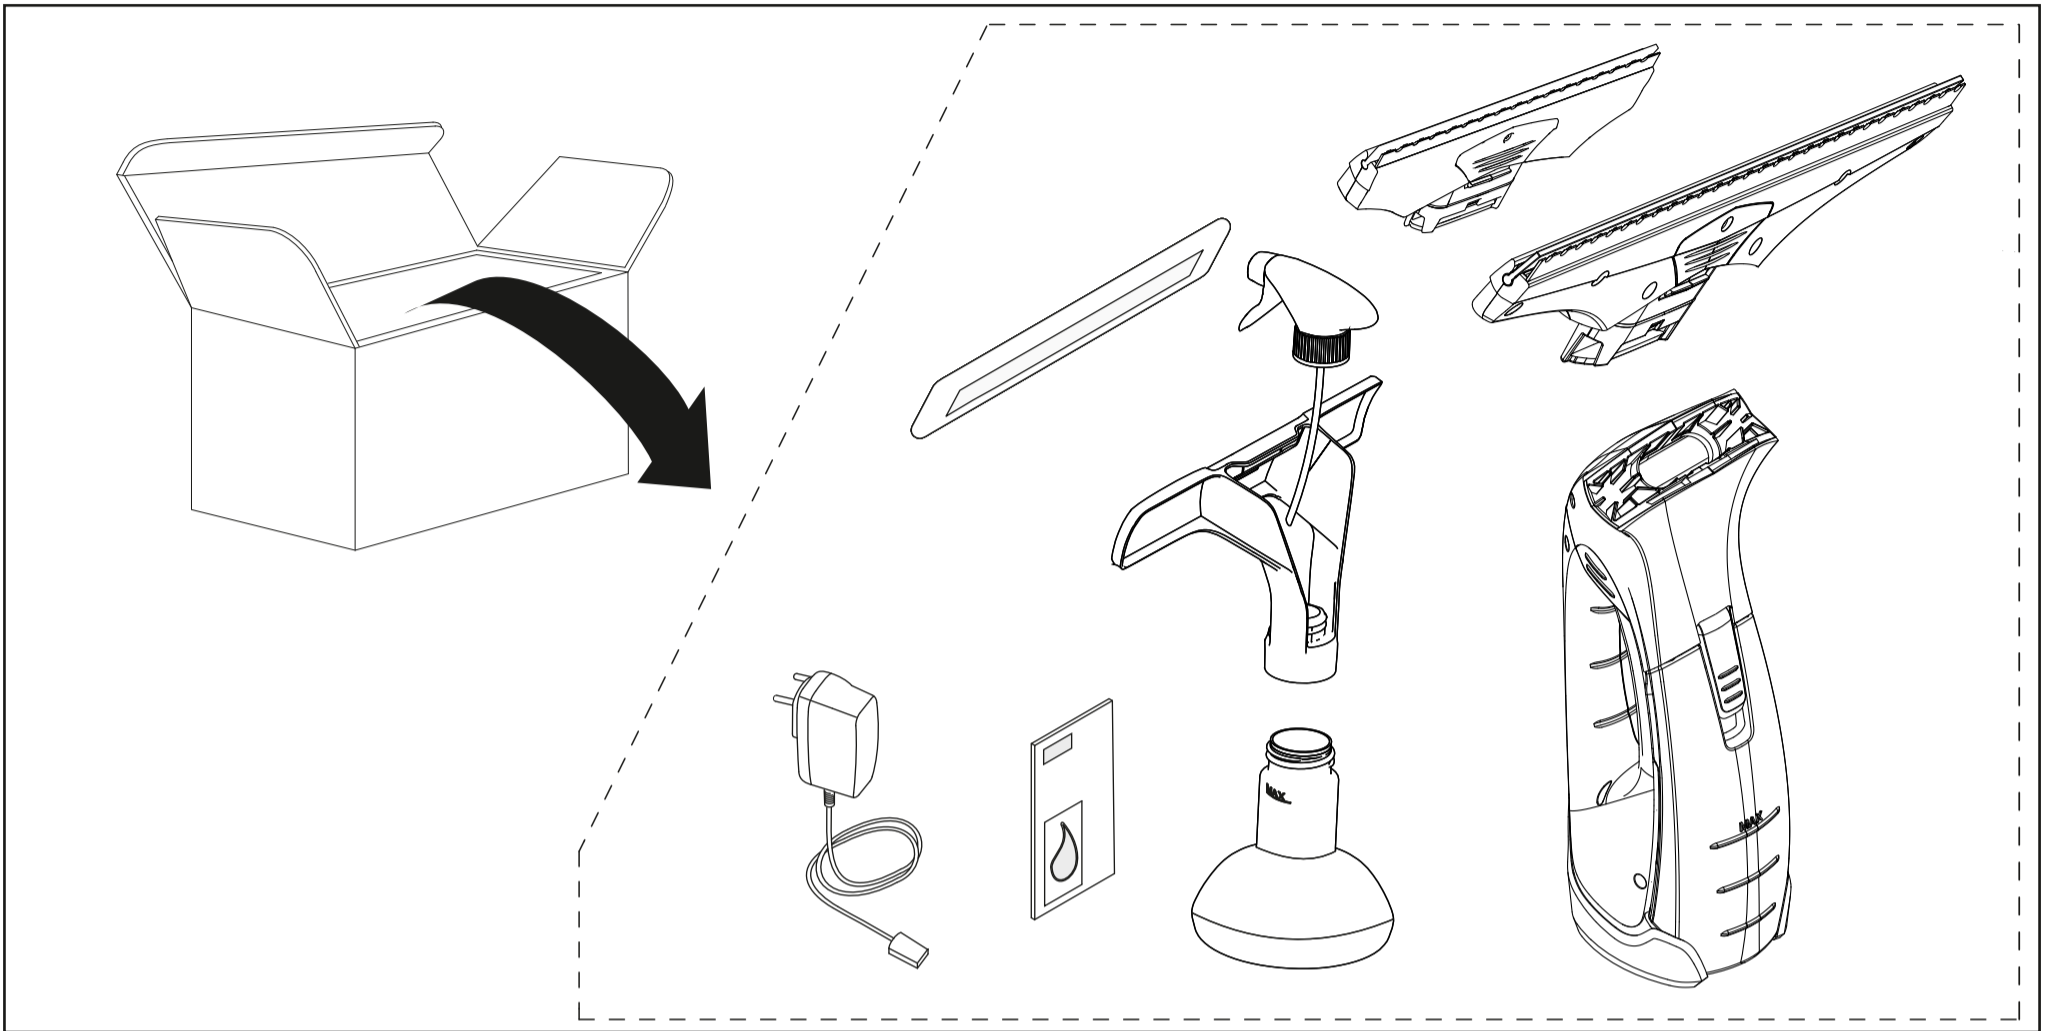

WV 2 Premium 10 Years Edition

 Li-Ion	3,7 V		IPX4		0,6 kg
 nom	10 W		100 ml		185 min
	V 5,5 mA 600		50 db(A)		35 min