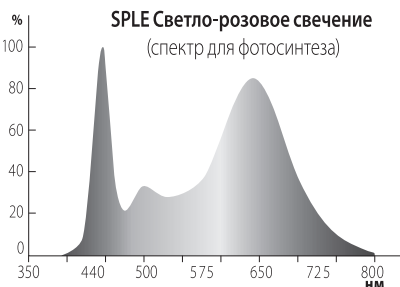

За счет полного спектра требующегося для фотосинтеза светильник может использоваться на всех стадиях развития растения. Не нагревает воздух и подходит для всех видов растений.

Технические параметры

Модель	ULT-P39-6W/SPLE IP40 WHITE
Номинальное напряжение питания, В	DC 5
Частота тока, Гц	50
Температура окружающей среды, °С	-25...+40
Относительная влажность, %	90
Потребляемая мощность, Вт	6
Степень защиты от пыли и влаги IP	40
Угол светового потока, °	160
Класс защиты от поражения электрическим током	III
Ø светильника, мм	28
Длина светильника без креплений, мм	250
Длина светильника с кольшком, мм	350
Длина светильника с креплением для подвесного монтажа, мм	280
Коэффициент мощности, cos φ	0,9
Класс энергоэффективности	A+
Фотосинтетический фотонный поток, мкмоль/с	8,5
Материал корпуса	пластик
Площадь освещения, м ²	0,5
Срок службы, ч	30 000