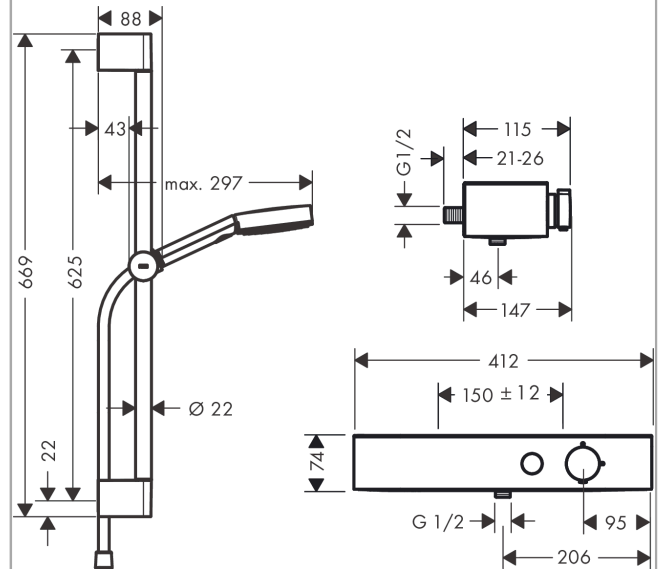

Pulsify Select S

Душевая система 105 3jet Relaxation с ручным душем, термостатом, штангой 65 см, держателем душа и шлангом

Поверхность: хром Артикулный номер: 24260000

**Описание****Характеристики**

- состоит из: ручной душ, душевой термостат, душевая штанга, держатель, душевой шланг
- размер головки душа: 105 мм
- удобный выбор струи с помощью кнопки Select
- ручной душ струйного типа: PowderRain, IntenseRain, Массажная струя
- максимальный объем расхода воды при 3 барах: 11,4 л/мин
- мин. напор воды: 1 бар
- макс. напор воды: 6 бар
- описание термостата: ShowerTablet Select 400
- защита от ошпаривания: предохранительная остановка при 40 °C
- регулируемый ограничитель температуры горячей воды
- защита от обратного потока
- профильная труба: круглые
- диаметр душевой штанги: 22 мм
- длина трубы: 669 мм
- дистанция сверления: 625 мм
- настенные держатели из пластика
- гайки душевого шланга: душевой шланг с коническими гайками на обоих концах
- шарнирный соединитель предотвращает спутывание шланга
- выходное отверстие: контроль температуры и объема, кнопка Select включения / выключения для одного потребителя, держатель для ручного душа, встроенный в полку
- CoolContact термостат: Предотвращает нагрев корпуса, делая принятие душа еще безопаснее

Продукт

Чертеж

График расхода воды

Расход измерен практически с помощью соответствующей арматуры (термостат/смеситель/скрытый клапан).

Pulsify Select S

Душевая система 105 3jet Relaxation с ручным душем, термостатом, штангой 65 см, держателем душа и шлангом

Поверхность: хром Артикульный номер: 24260000

**Покомпонентное изображение**

Год выпуска: >04/22

Pulsify Select S

Душевая система 105 3jet Relaxation с ручным душем, термостатом, штангой 65 см, держателем душа и шлангом

Поверхность: хром Артикулный номер: 24260000

Перечень запасных частей

Год выпуска: >04/22

Позиция	Описание	Артикулный номер	PC	PU
1	Thermostat	24360000	-	1
2	-	24160000	-	1