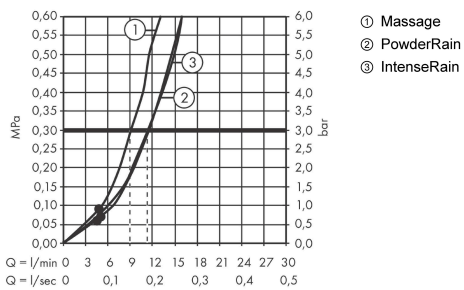

Продукт

Чертеж

График расхода воды

Расход измерен практически с помощью соответствующей арматуры (термостат/смеситель/скрытый клапан).

Pulsify Select S

Душевая система 105 3jet Relaxation с ручным душем, термостатом, штангой 65 см, держателем душа и шлангом