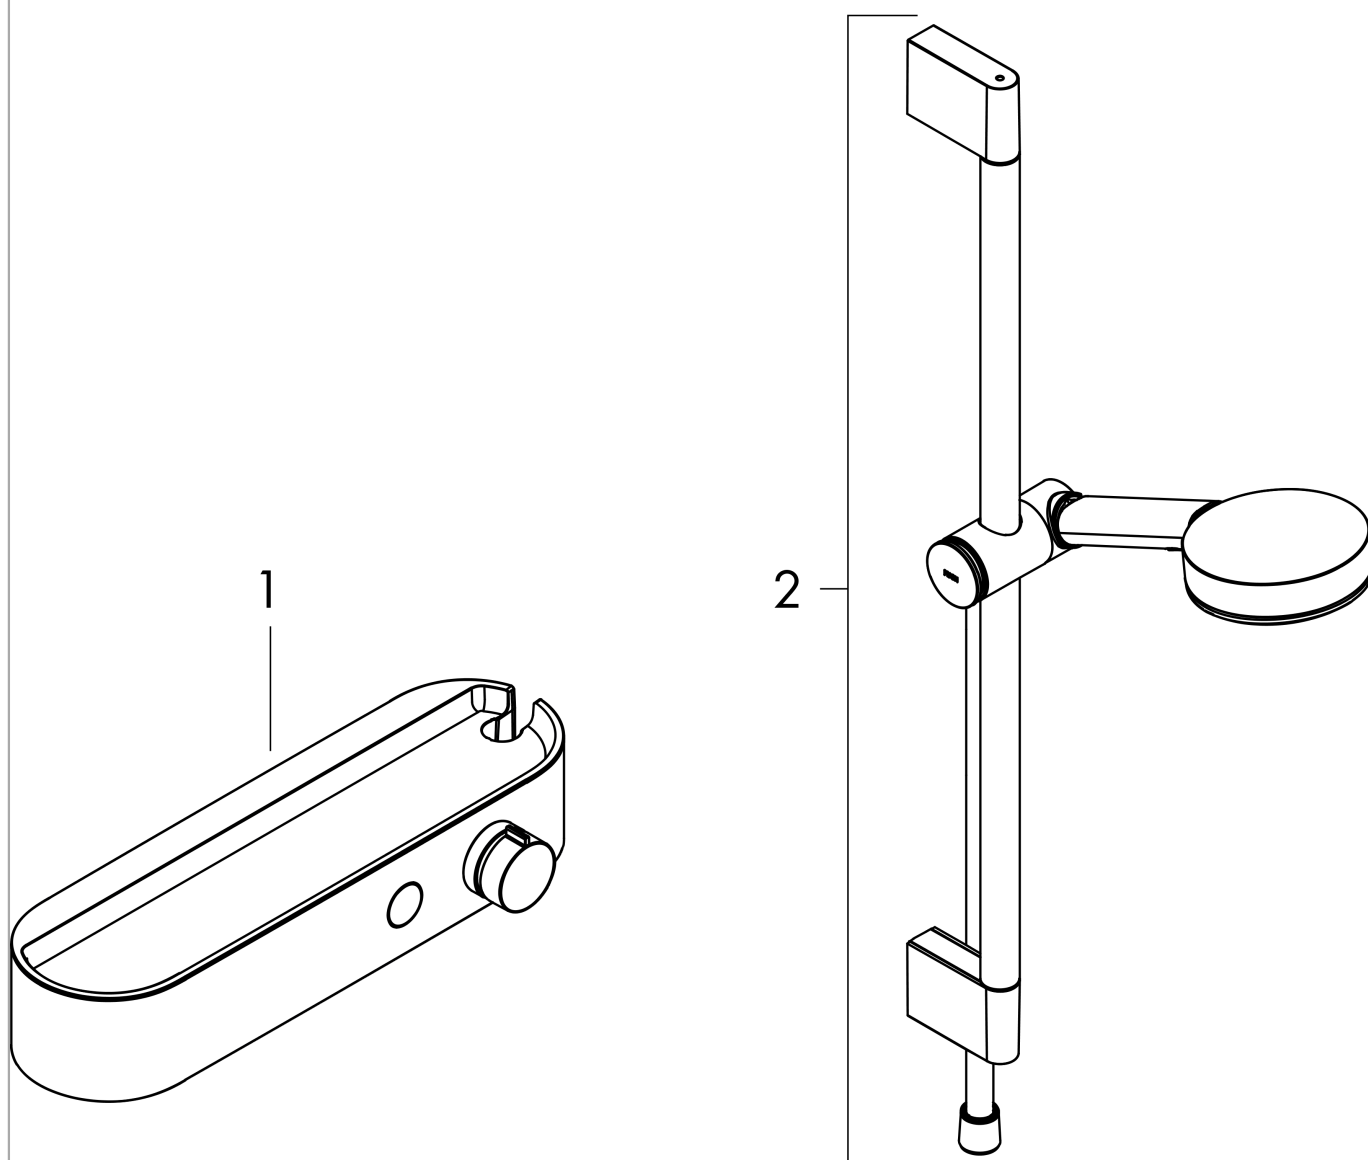

Pulsify Select S

Душевая система 105 3jet Relaxation с ручным душем, термостатом, штангой 65 см, держателем душа и шлангом

Поверхность: хром Артикулный номер: 24260000

**Описание****Характеристики**

- состоит из: ручной душ, душевой термостат, душевая штанга, держатель, душевой шланг
- размер головки душа: 105 мм
- удобный выбор струи с помощью кнопки Select
- ручной душ струйного типа: PowderRain, IntenseRain, Массажная струя
- максимальный объем расхода воды при 3 барах: 11,4 л/мин
- мин. напор воды: 1 бар
- макс. напор воды: 6 бар
- описание термостата: ShowerTablet Select 400
- защита от ошпаривания: предохранительная остановка при 40 °C
- регулируемый ограничитель температуры горячей воды
- защита от обратного потока
- профильная труба: круглые
- диаметр душевой штанги: 22 мм
- длина трубы: 669 мм
- дистанция сверления: 625 мм
- настенные держатели из пластика
- гайки душевого шланга: душевой шланг с коническими гайками на обоих концах
- шарнирный соединитель предотвращает спутывание шланга
- выходное отверстие: контроль температуры и объема, кнопка Select включения / выключения для одного потребителя, держатель для ручного душа, встроенный в полку
- CoolContact термостат: Предотвращает нагрев корпуса, делая принятие душа еще безопаснее

Продукт

Чертеж

График расхода воды

Расход измерен практически с помощью соответствующей арматуры (термостат/смеситель/скрытый клапан).

Pulsify Select S

Душевая система 105 3jet Relaxation с ручным душем, термостатом, штангой 65 см, держателем душа и шлангом

Поверхность: хром Артикульный номер: 24260000

**Покомпонентное изображение**

Год выпуска: >04/22

Pulsify Select S

Душевая система 105 3jet Relaxation с ручным душем, термостатом, штангой 65 см, держателем душа и шлангом