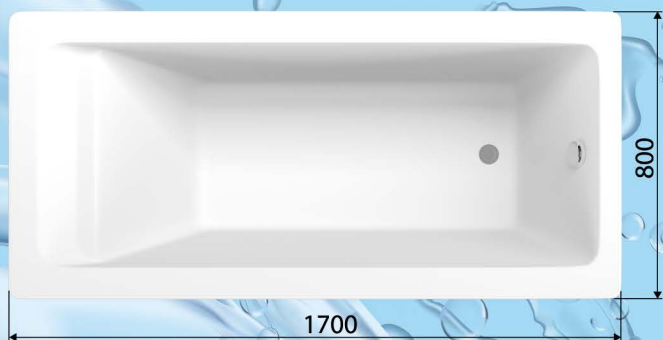

Возможен настенный слив диаметром 40/50 напротив зоны напольного слива на высоте не более 6 см. Возможно увеличение высоты ванны на 30 мм. за счет регулировки ножек.

* Производитель оставляет за собой право вносить изменения без предварительного уведомления.

Вид сверху