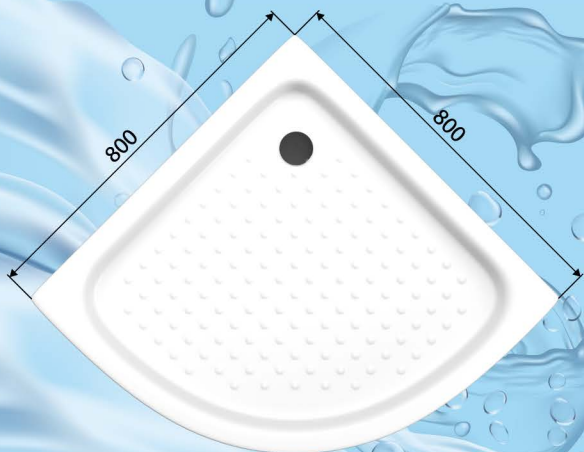

Вид сверху

Вид сбоку

Эдем

Edem

Технические характеристики (Specifications)

Размеры, мм. (Dimensions, mm.)	1500x1500x690
Глубина, мм. (Depth, mm.)	500
Объем воды, л. (Water capacity, lt.)	420

Возможен настенный слив диаметром 40/50 напротив зоны напольного слива на высоте не более 6 см. Возможно увеличение высоты ванны на 30 мм. за счет регулировки ножек.

*** Производитель оставляет за собой право вносить изменения без предварительного уведомления.**

Вид сверху

Вид сбоку

Афина 80

Afina 80

Технические характеристики (Specifications)

Размеры, мм. 800x800x160

(Dimensions, mm.)

Глубина, мм. 60

(Depth, mm.)

* Производитель оставляет за собой право вносить изменения без предварительного уведомления.

Вид сверху

Вид сбоку

Афина 90

Afina 90

Технические характеристики (Specifications)