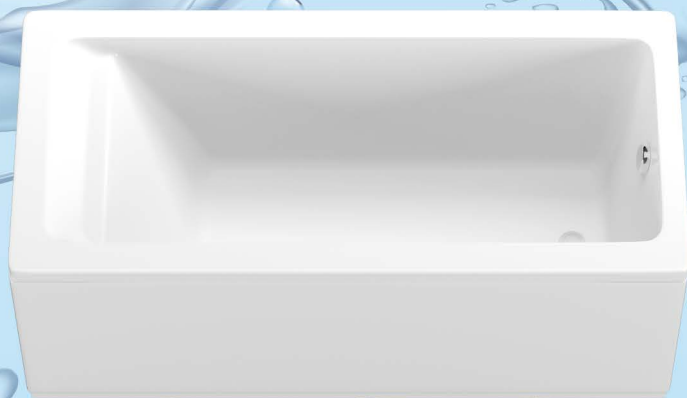

Вариация: левосторонняя,
(Variable) правосторонняя
left-side, right-side

Возможен настенный слив диаметром 40/50 напротив зоны напольного слива на высоте не более 6 см. Возможно увеличение высоты ванны на 30 мм. за счет регулировки ножек.