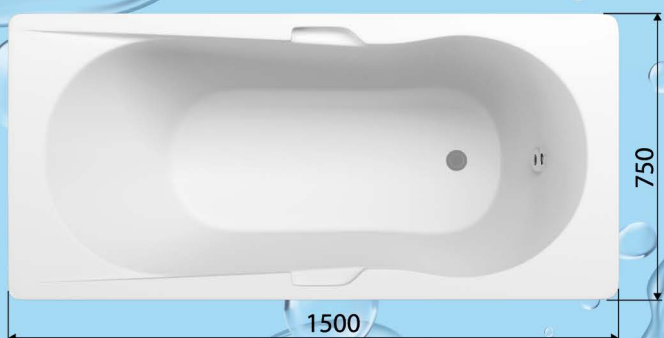

Вариация:
(Variable)

левосторонняя,
правосторонняя
left-side, right-side

Возможен настенный слив диаметром 40/50 напротив зоны напольного слива на высоте не более 6 см. Возможно увеличение высоты ванны на 30 мм. за счет регулировки ножек.

* Производитель оставляет за собой право вносить изменения без предварительного уведомления.

Вид сверху

Вид сбоку

Манхэттен

Manhattan

Технические характеристики (Specifications)

Размеры, мм. 1700x700x550
(Dimensions, mm.)