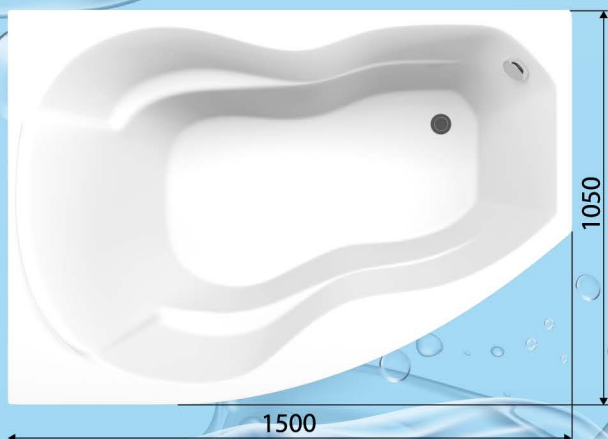

Возможен настенный слив диаметром 40/50 напротив зоны напольного слива на высоте не более 6 см. Возможно увеличение высоты ванны на 30 мм. за счет регулировки ножек.

* Производитель оставляет за собой право вносить изменения без предварительного уведомления.

Вид сверху