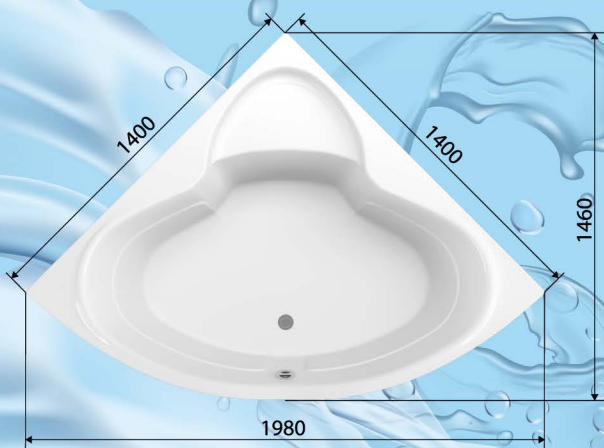

Возможен настенный слив диаметром 40/50 напротив зоны напольного слива на высоте не более 6 см. Возможно увеличение высоты ванны на 30 мм. за счет регулировки ножек.

* Производитель оставляет за собой право вносить изменения без предварительного уведомления.

Вид сверху