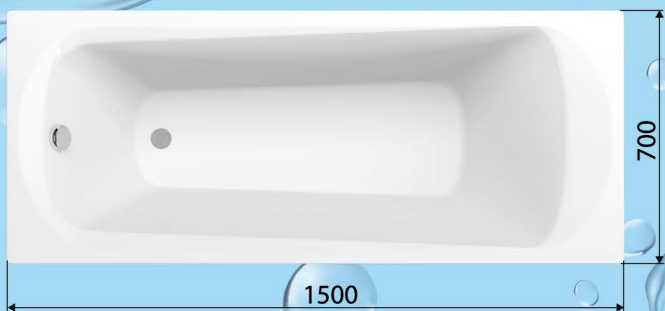

Прима

Prima

Технические характеристики (Specifications)

Размеры, мм. (Dimensions, mm.)	а) 1500x700x625 б) 1695x700x625
Глубина, мм. (Depth, mm.)	а) 460, б) 460
Объем воды, л. (Water capacity, lt.)	а) 185, б) 200
Вариация: (Variable)	левосторонняя, правосторонняя left-side, right-side

Возможен настенный слив диаметром 40/50 напротив зоны напольного слива на высоте не более 6 см. Возможно увеличение высоты ванны на 30 мм. за счет регулировки ножек.

* Производитель оставляет за собой право вносить изменения без предварительного уведомления.

Вид сверху

Вид сбоку