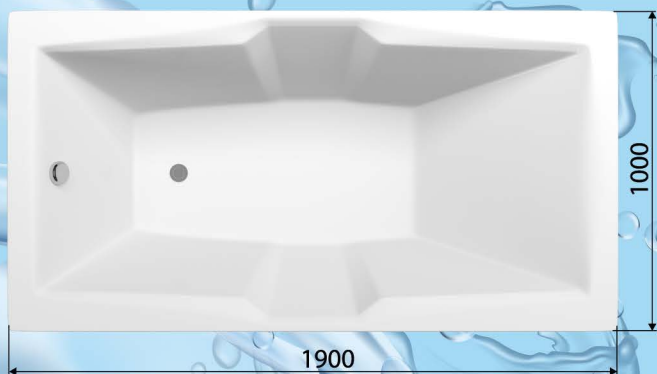

Возможен настенный слив диаметром 40/50 напротив зоны напольного слива на высоте не более 6 см. Возможно увеличение высоты ванны на 30 мм. за счет регулировки ножек.

* Производитель оставляет за собой право вносить изменения без предварительного уведомления.

Вид сверху