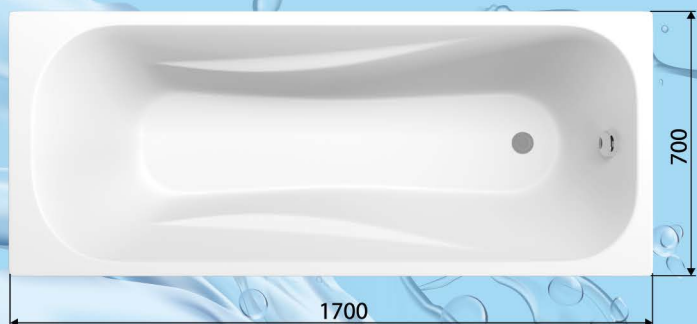

Возможен настенный слив диаметром 40/50 напротив зоны напольного слива на высоте не более 6 см. Возможно увеличение высоты ванны на 30 мм. за счет регулировки ножек.

* Производитель оставляет за собой право вносить изменения без предварительного уведомления.

Вид сверху