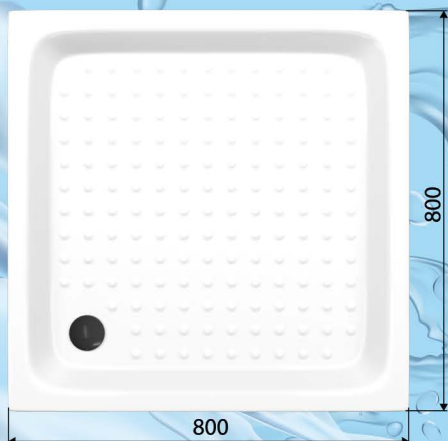

Технические характеристики (Specifications)

Размеры, мм.

(Dimensions, mm.)

Глубина, мм.

(Depth, mm.)

а) 800x800x160

б) 900x900x160

а) 60, б) 60

* Производитель оставляет за собой право вносить изменения без предварительного уведомления.

Вид сверху