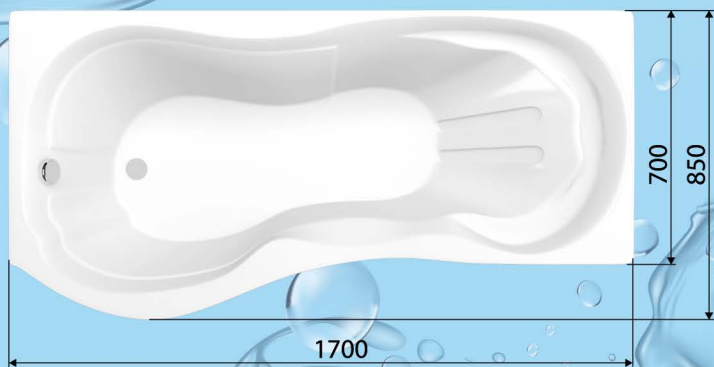

Возможен настенный слив диаметром 40/50 напротив зоны напольного слива на высоте не более 6 см. Возможно увеличение высоты ванны на 30 мм. за счет регулировки ножек.

* Производитель оставляет за собой право вносить изменения без предварительного уведомления.

Вид сверху

Вид сбоку