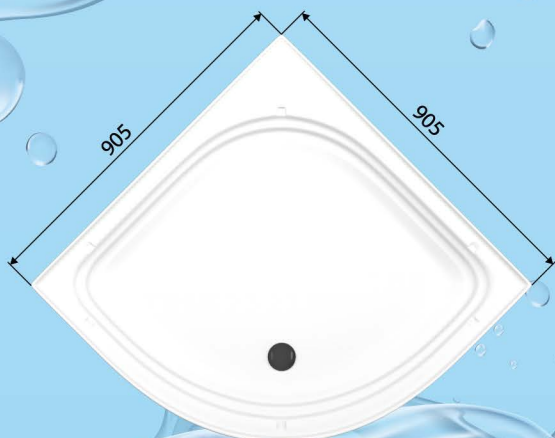

*** Производитель оставляет за собой право вносить изменения без предварительного уведомления.**

Вид сверху

Вид сбоку

Афина 80

Afina 80

Технические характеристики (Specifications)

Размеры, мм. 800x800x160

(Dimensions, mm.)

Глубина, мм. 60

(Depth, mm.)

* Производитель оставляет за собой право вносить изменения без предварительного уведомления.

Вид сверху

Вид сбоку

Афина 90

Afina 90

Технические характеристики (Specifications)

Размеры, мм. **905x905x190**
(Dimensions, mm.)

Глубина, мм. **90**
(Depth, mm.)

* Производитель оставляет за собой право вносить изменения без предварительного уведомления.

Вид сверху

Вид сбоку

Виктория

Viktorija