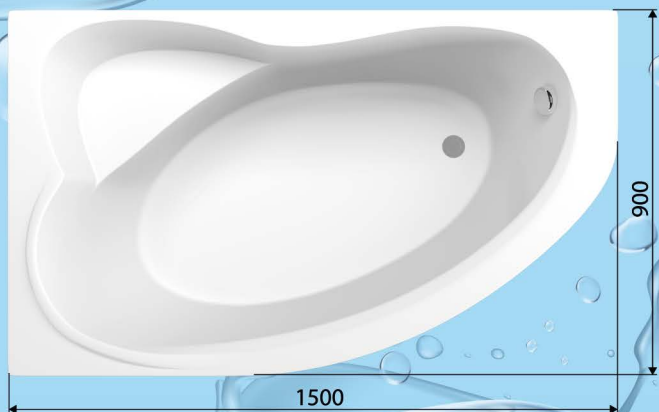

* Производитель оставляет за собой право вносить изменения без предварительного уведомления.

Вид сверху

Вид сбоку

Лаура

Laura

Технические характеристики (Specifications)

Размеры, мм. 1500x900x640
(Dimensions, mm.)

Глубина, мм. 450
(Depth, mm.)

Объем воды, л. 300
(Water capacity, lt.)

Вариация: левосторонняя,
правосторонняя
(Variable) left-side, right-side

Возможен настенный слив диаметром 40/50 напротив зоны напольного слива на высоте не более 6 см. Возможно увеличение высоты ванны на 30 мм. за счет регулировки ножек.

* Производитель оставляет за собой право вносить изменения без предварительного уведомления.

Вид сверху

Вид сбоку

София

Sofiya

Технические характеристики (Specifications)

Размеры, мм. 1700x1050x660

(Dimensions, mm.)