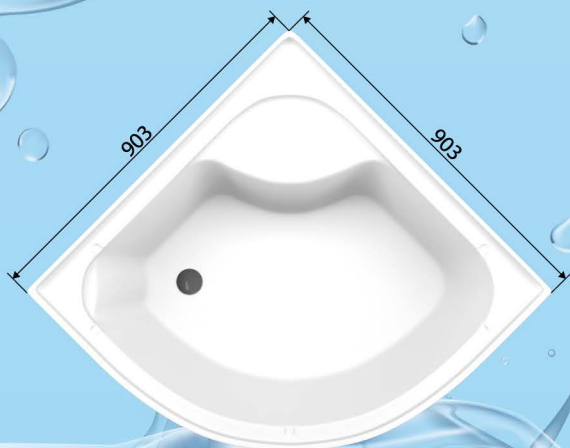

Технические характеристики (Specifications)

Размеры, мм. **903x903x430**
(Dimensions, mm.)

Глубина, мм. **300**
(Depth, mm.)

* Производитель оставляет за собой право вносить изменения без предварительного уведомления.

Вид сверху