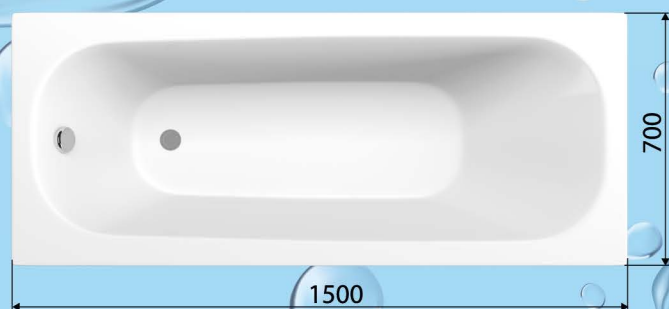

Возможен настенный слив диаметром 40/50 напротив зоны напольного слива на высоте не более 6 см. Возможно увеличение высоты ванны на 30 мм. за счет регулировки ножек.

* Производитель оставляет за собой право вносить изменения без предварительного уведомления.

Вид сверху