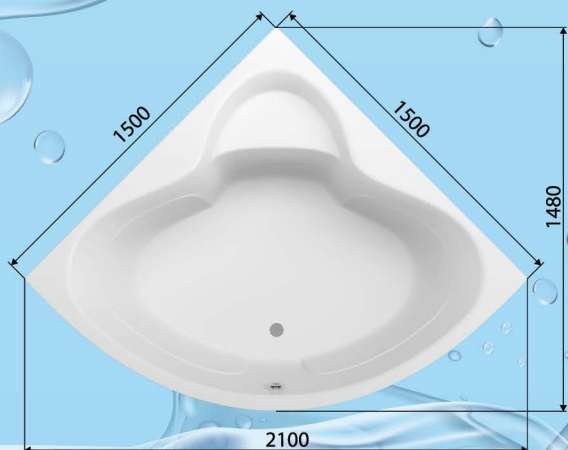

Возможен настенный слив диаметром 40/50 напротив зоны напольного слива на высоте не более 6 см. Возможно увеличение высоты ванны на 30 мм. за счет регулировки ножек.

*** Производитель оставляет за собой право вносить изменения без предварительного уведомления.**

Вид сверху

Вид сбоку

Эдем

Edem

Технические характеристики (Specifications)

Размеры, мм. (Dimensions, mm.)	1500x1500x690
Глубина, мм. (Depth, mm.)	500
Объем воды, л. (Water capacity, lt.)	420

Возможен настенный слив диаметром 40/50 напротив зоны напольного слива на высоте не более 6 см. Возможно увеличение высоты ванны на 30 мм. за счет регулировки ножек.

*** Производитель оставляет за собой право вносить изменения без предварительного уведомления.**

Вид сверху

Вид сбоку

Афина 80

Afina 80

Технические характеристики (Specifications)

Размеры, мм. 800x800x160

(Dimensions, mm.)