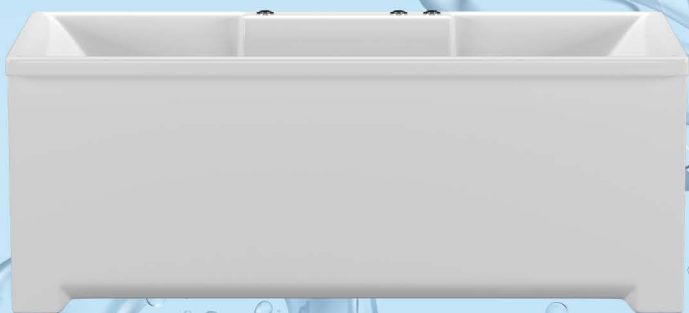

Сиена

Siена

Технические характеристики (Specifications)

Размеры, мм. 1800x800x700

(Dimensions, mm.)

Глубина, мм. 500

(Depth, mm.)

Объем воды, л. 270

(Water capacity, lt.)