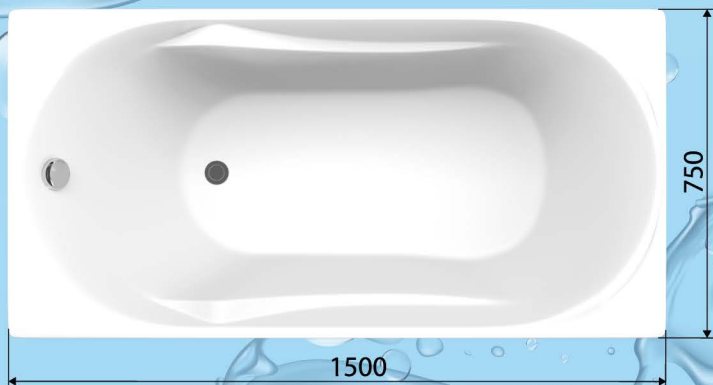

ЭЛВИС

Elvis

Технические характеристики (Specifications)

Размеры, мм. а) 1500x750x670

(Dimensions, mm.)

б) 1700x750x670

Глубина, мм.

(Depth, mm.)

а) 520, б) 520

Объем воды, л.

(Water capacity, lt.)

а) 190 б) 210

Вариация:

(Variable)

левосторонняя,

правосторонняя

left-side, right-side

Возможен настенный слив диаметром 40/50 напротив зоны напольного слива на высоте не более 6 см. Возможно увеличение высоты ванны на 30 мм. за счет регулировки ножек.

* Производитель оставляет за собой право вносить изменения без предварительного уведомления.

Вид сверху

Вид сбоку