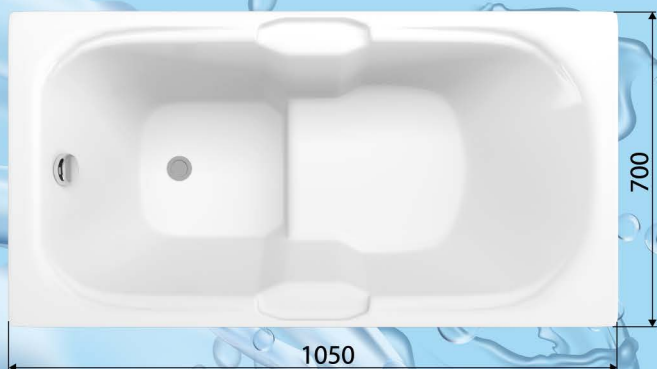

Возможен настенный слив диаметром 40/50 напротив зоны напольного слива на высоте не более 6 см. Возможно увеличение высоты ванны на 30 мм. за счет регулировки ножек.

* Производитель оставляет за собой право вносить изменения без предварительного уведомления.

Вид сверху