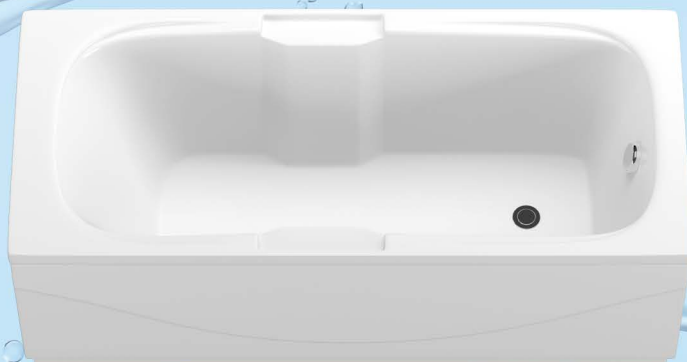

Глубина, мм.
(Depth, mm.)

а) 400, б) 400, в) 400, г) 400

Объем воды, л.
(Water capacity, lt.)

а) 170, б) 180, в) 190, г) 200

Вариация:
(Variable)

левосторонняя,
правосторонняя
left-side, right-side

Возможен настенный слив диаметром 40/50 напротив зоны напольного слива на высоте не более 6 см. Возможно увеличение высоты ванны на 30 мм. за счет регулировки ножек.