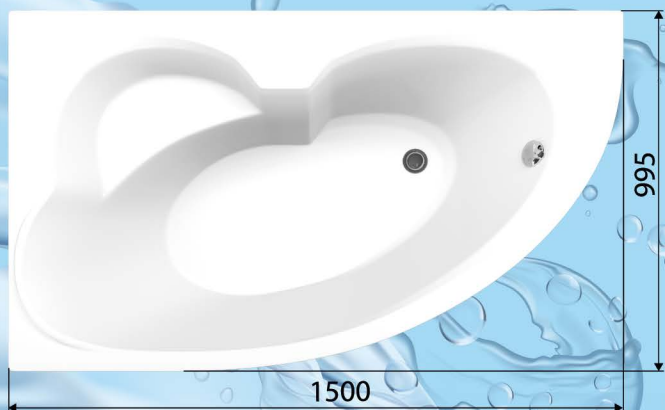

Вид сверху

Вид сбоку

Венеция

Венеція

Технические характеристики (Specifications)

Размеры, мм. а) 1500x995x670
(Dimensions, mm.) б) 1600x995x670
 в) 1695x995x670

Глубина, мм. а) 440, б) 440, в) 440
(Depth, mm.)

Объем воды, л. а) 310, б) 330, в) 350
(Water capacity, lt.)

Вариация: левосторонняя,
 правосторонняя
(Variable) left-side, right-side

Возможен настенный слив диаметром 40/50 напротив зоны напольного слива на высоте не более 6 см. Возможно увеличение высоты ванны на 30 мм. за счет регулировки ножек.

* Производитель оставляет за собой право вносить изменения без предварительного уведомления.

Вид сверху

Вид сбоку

Виола

Viola

Технические характеристики (Specifications)

Размеры, мм. (Dimensions, mm.)	1680x1160x700
Глубина, мм. (Depth, mm.)	540
Объем воды, л. (Water capacity, lt.)	350
Вариация: (Variable)	левосторонняя, правосторонняя left-side, right-side