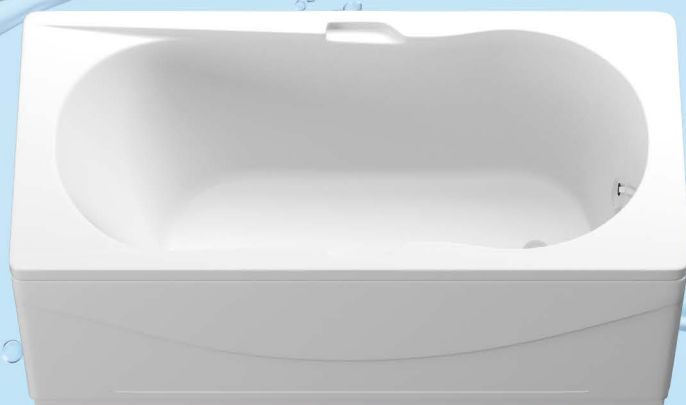

Вариация:
(Variable)

левосторонняя,
правосторонняя
left-side, right-side

Возможен настенный слив диаметром 40/50 напротив зоны напольного слива на высоте не более 6 см. Возможно увеличение высоты ванны на 30 мм. за счет регулировки ножек.