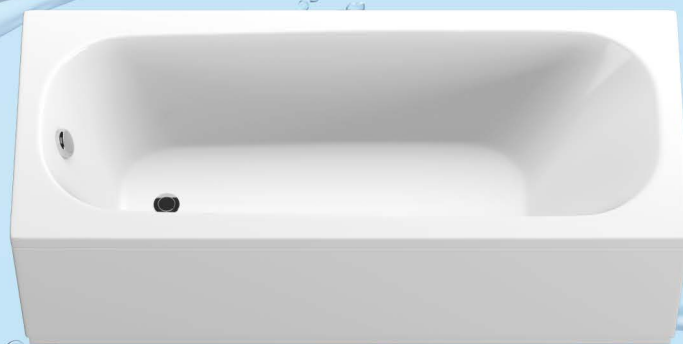

а) 1500x700x550
б) 1700x700x550
в) 1700x750x550

Глубина, мм.
(Depth, mm.)

а) 400, б) 400, в) 400

Объем воды, л.
(Water capacity, lt.)

а) 180, б) 200, в) 210

Вариация: левосторонняя,
правосторонняя
(Variable) left-side, right-side