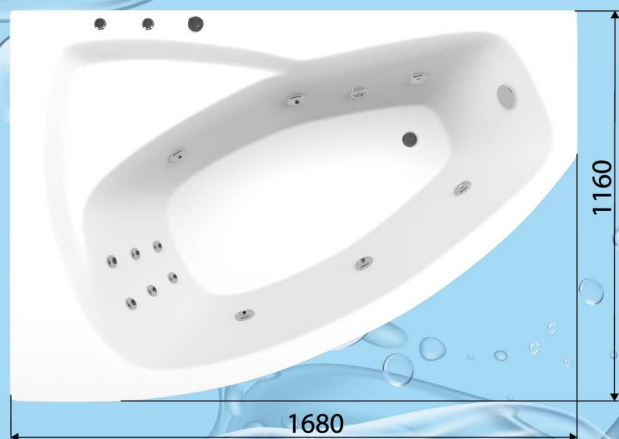

Возможен настенный слив диаметром 40/50 напротив зоны напольного слива на высоте не более 6 см. Возможно увеличение высоты ванны на 30 мм. за счет регулировки ножек.

* Производитель оставляет за собой право вносить изменения без предварительного уведомления.

Вид сверху