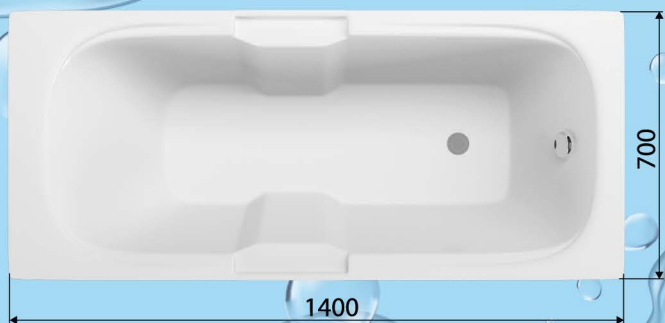

* Производитель оставляет за собой право вносить изменения без предварительного уведомления.

Вид сверху

Вид сбоку

Эгея

Егея

Технические характеристики (Specifications)

Размеры, мм.
(Dimensions, mm.)

а) 1400x700x550
б) 1500x700x550
в) 1600x700x550
г) 1700x700x550

Глубина, мм.
(Depth, mm.)

а) 400, б) 400, в) 400, г) 400

Объем воды, л.
(Water capacity, lt.)

а) 170, б) 180, в) 190, г) 200

Вариация:
(Variable)

левосторонняя,
правосторонняя
left-side, right-side

Возможен настенный слив диаметром 40/50 напротив зоны напольного слива на высоте не более 6 см. Возможно увеличение высоты ванны на 30 мм. за счет регулировки ножек.

* **Производитель оставляет за собой право вносить изменения без предварительного уведомления.**

Вид сверху

Вид сбоку

Эгея Мини

Egea Mini

Технические характеристики (Specifications)

Размеры, мм. а) 1050x700x550