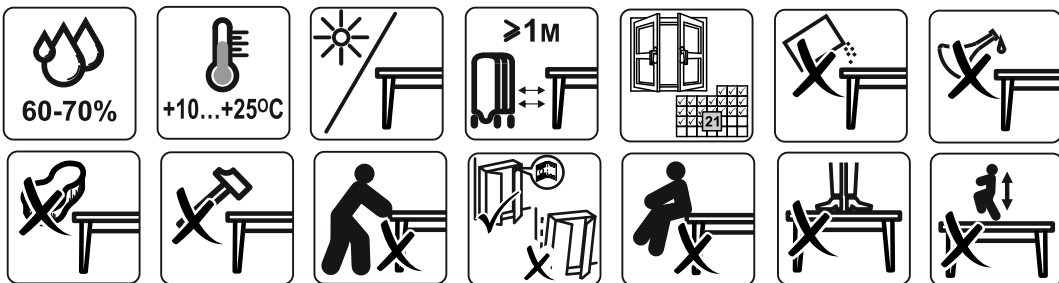

Сохраните эту информацию для справок в дальнейшем.

ВНИМАНИЕ!

Опрокидывание мебели может стать причиной получения серьезных травм или даже привести к смерти. Чтобы предотвратить опрокидывание, необходимо обеспечить стационарное крепление мебели к стене с помощью крепежных аксессуаров.

Материалы стен различаются, поэтому крепежные средства не прилагаются. Используйте крепежные средства, подходящие для материала стен в вашем доме. Для выбора подходящих крепежных средств обратитесь в специализированный магазин.

ENGLISH

Important information
Read carefully
Follow each step of the instruction carefully

Keep this information for further reference

WARNING!

Serious or fatal crushing injuries can occur from furniture tip-over. To prevent this furniture from tipping over it must be permanently fixed to the wall with the wall attachment devices.

Fastening devices for the wall are not included since different wall materials require different types of fastening devices. Use fastening devices suitable for the walls in your home. For advice on suitable fastening devices, contact your local specialized dealer.