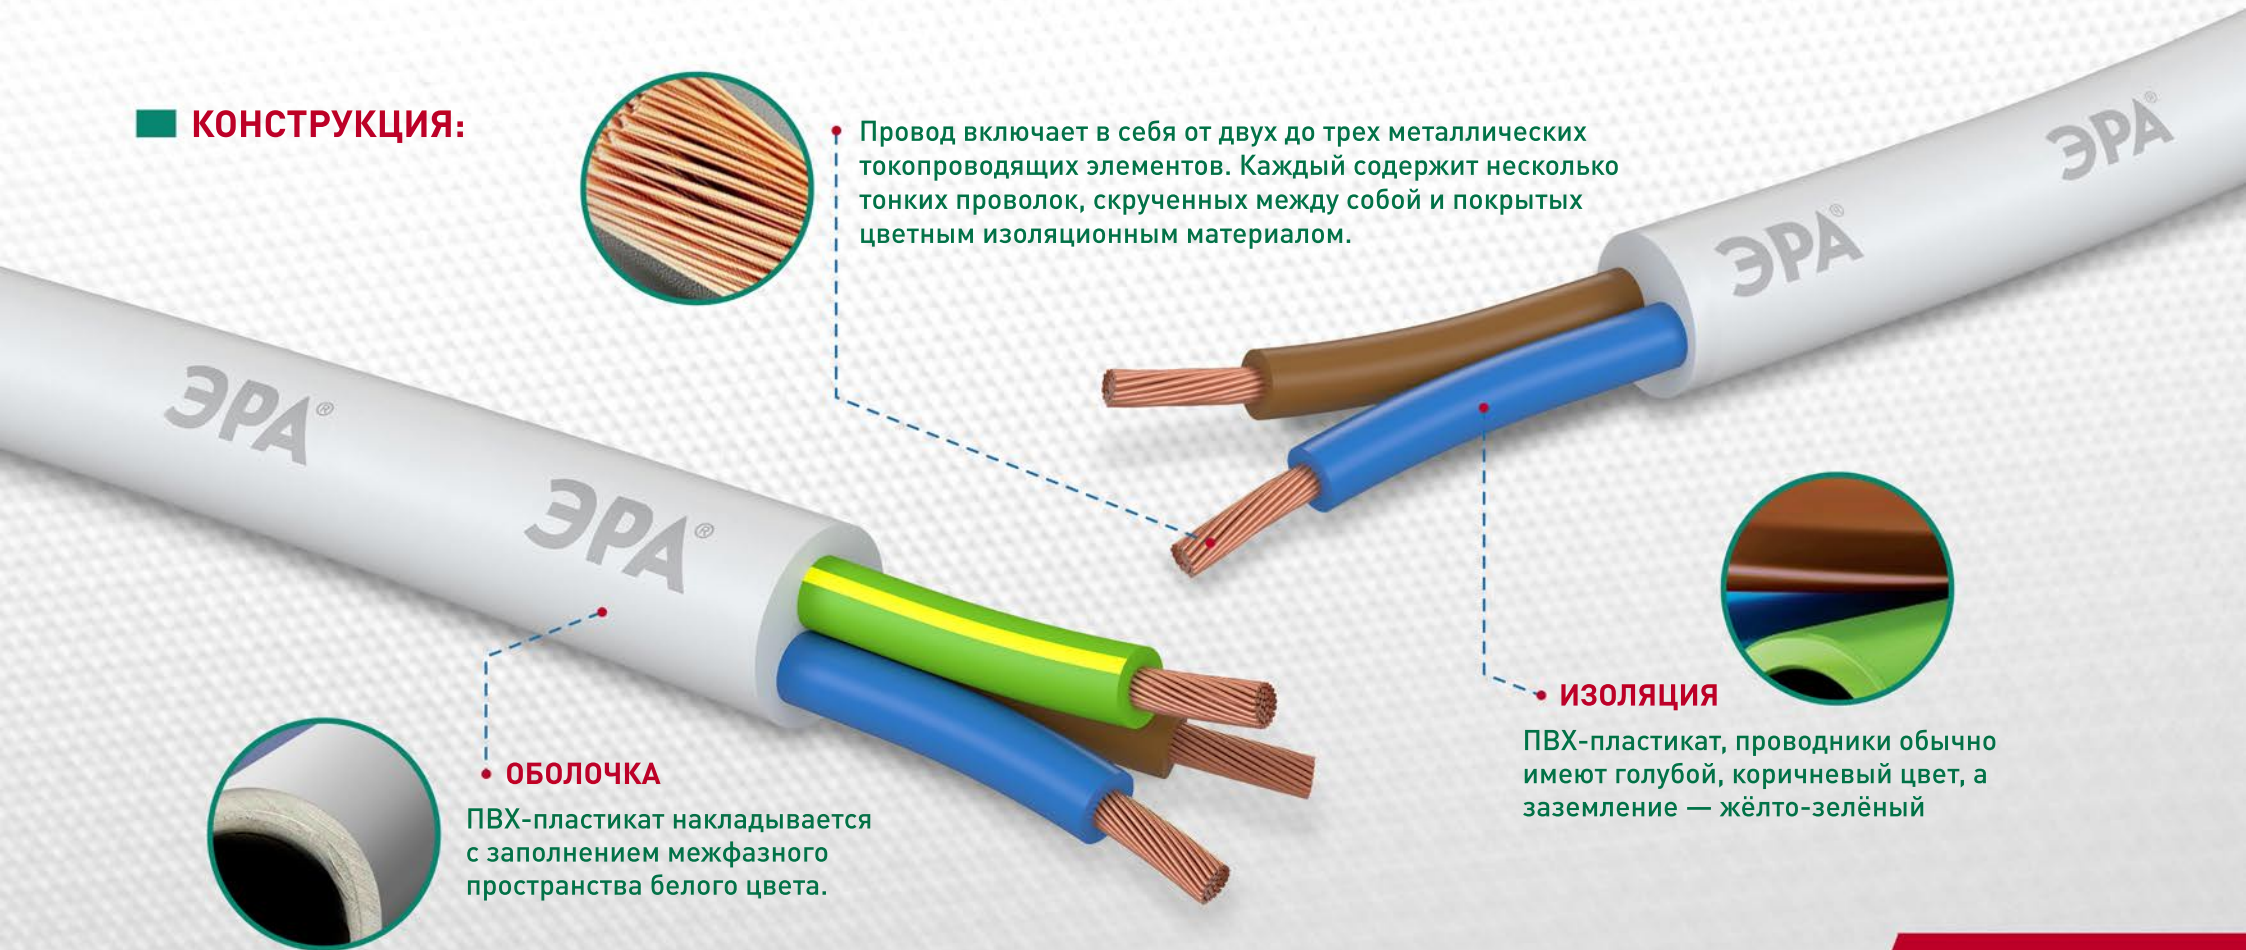

СИЛОВОЙ КАБЕЛЬ ПРОВОД ПВС

НОВИНКА

ДЛЯ ПЕРЕДАЧИ И РАСПРЕДЕЛЕНИЯ ЭЛЕКТРОЭНЕРГИИ В СТАЦИОНАРНЫХ УСТАНОВКАХ
НА НОМИНАЛЬНОЕ ПЕРЕМЕННОЕ НАПРЯЖЕНИЕ 0,66КВ ЧАСТОТЫ 50ГЦ

■ РАСШИФРОВКА:

П - провод В - поливинилхлоридное изоляционное покрытие С - соединительный

■ КОНСТРУКЦИЯ:

• Провод включает в себя от двух до трех металлических токопроводящих элементов. Каждый содержит несколько тонких проволок, скрученных между собой и покрытых цветным изоляционным материалом.

• ОБОЛОЧКА

ПВХ-пластикат накладывается с заполнением межфазного пространства белого цвета.

• ИЗОЛЯЦИЯ

ПВХ-пластикат, проводники обычно имеют голубой, коричневый цвет, а заземление — жёлто-зелёный

ТР ТС 004/2011 «О БЕЗОПАСНОСТИ НИЗКОВОЛЬТНОГО ОБОРУДОВАНИЯ»
ГОСТ 7399-97 – «ПРОВОДА И ШНУРЫ НА НОМИНАЛЬНОЕ НАПРЯЖЕНИЕ ДО 450/750 В»