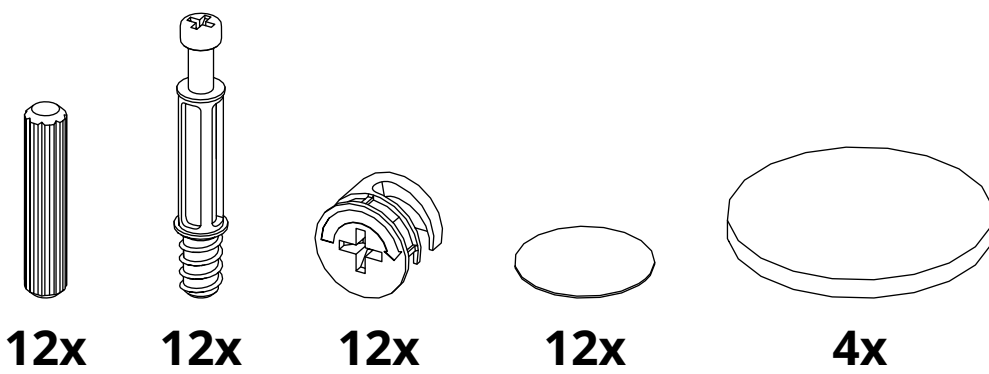

# ENKEL

№	Наименование	Длина	Ширина	Толщина	Кол-во
1	Панель нижняя	390.00	300.00	37.00	1
2	Панель боковая	524.00	297.00	37.00	1
3	Полка	189.00	294.00	15.00	1
4	Панель верхняя	470.00	300.00	37.00	1
5	Панель боковая тонкая	524.00	297.00	15.00	1

1

**2**

**3**

4

5

6

7

8