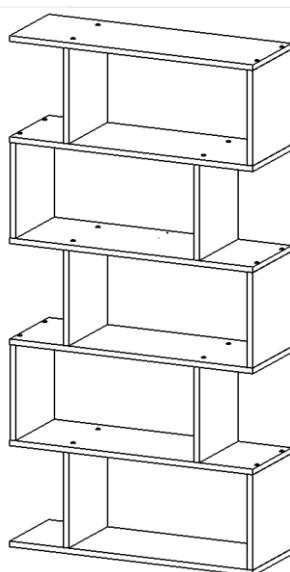

ООО «Глубокский мебельный центр» Республика Беларусь

УВАЖАЕМЫЙ ПОКУПАТЕЛЬ!
Мы рады, что Вы отдали предпочтение продукции
нашего производства

Стеллаж Руфи-1

Изготовитель гарантирует соответствие мебели требованиям ГОСТ 16371-2014 «Мебель. Общие технические условия», ГОСТ 22046-2016 «Мебель для учебных заведений. Общие технические условия», соответствие требованиям Технического регламента Таможенного союза «О безопасности мебельной продукции» (ТР ТС 025/2012) при соблюдении условий транспортировки, хранения, сборки и эксплуатации.

4

- A1x8
- A2x8

5

- A1x8
- A2x8

6

7

Уголок А5 на уровне полки фиксируется к стене при помощи крепёжного элемента, который не входит в комплект и выбирается самостоятельно в зависимости от материала стены.

8