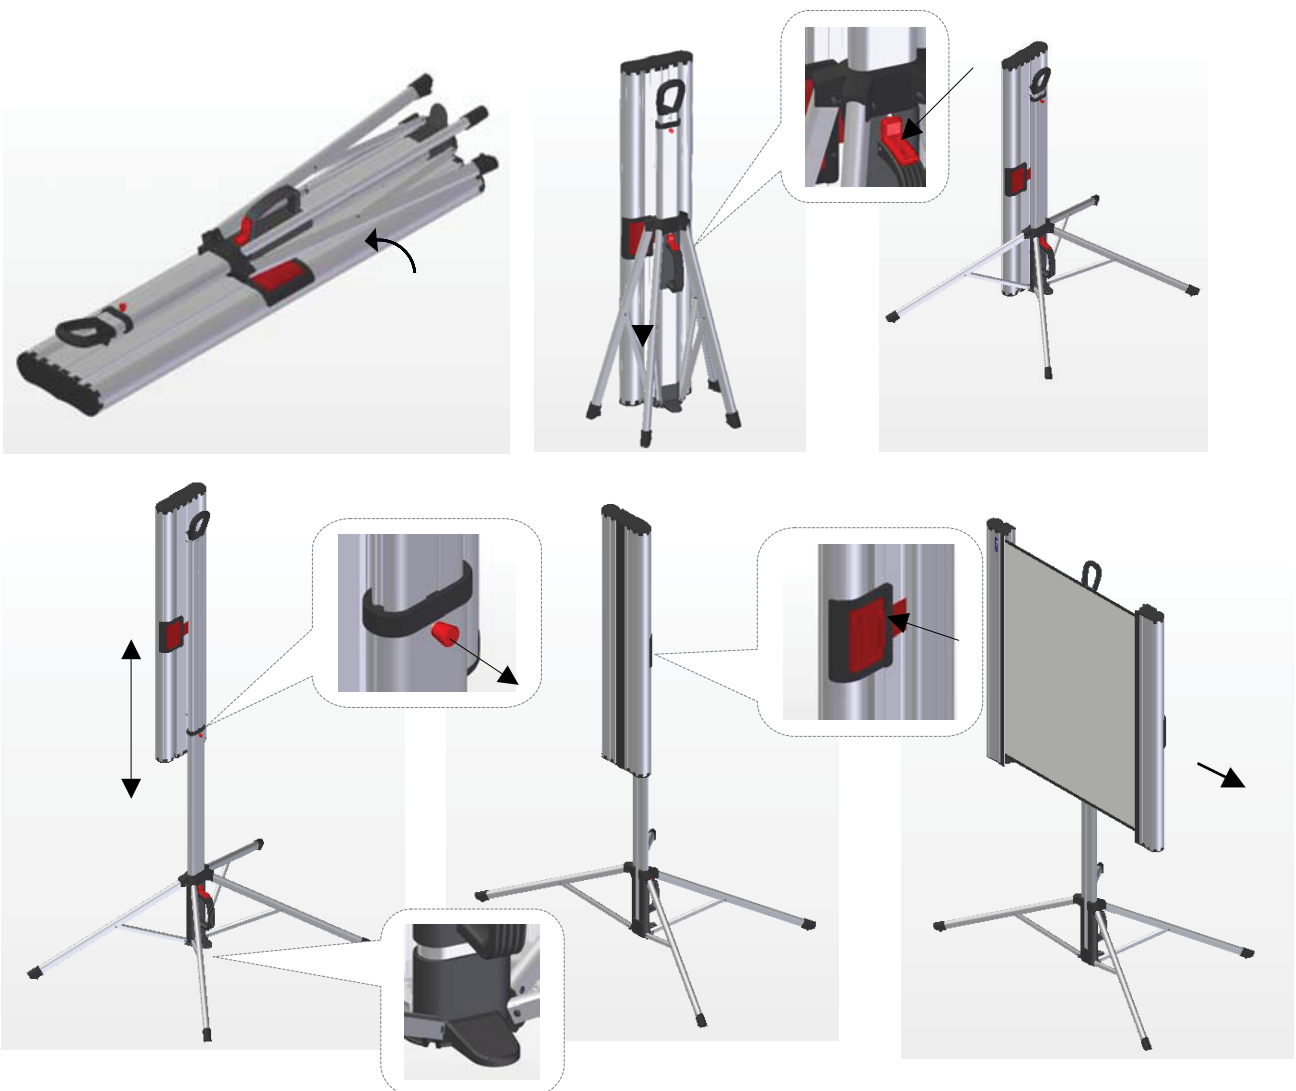

Установка и Эксплуатация

- Не настраивайте экран на нестабильной или неровной поверхности. Это может привести к падению или опрокидыванию экрана, что может привести к повреждению экрана или травме. Будьте особенно осторожны при настройке дома, где могут присутствовать маленькие дети.
- Для того, чтобы обеспечить наилучшую устойчивость экрана, расширьте ножки штатива в максимально возможной степени.
- Не прикрепляйте предметы к экрану.

Установка экрана

1) Поместите штатив в вертикальном положении, ножками к земле.
2) Разверните ножки штатива используя фиксатор расположенный на ручке для переноса экрана
3) Отрегулируйте высоту экрана при помощи фиксатора высоты на штанге экрана.
4) Разверните полотно экрана используя фиксатор расположенный на корпусе экрана.

Сворачивание экрана

Выполните действия 1-4 в обратном порядке.