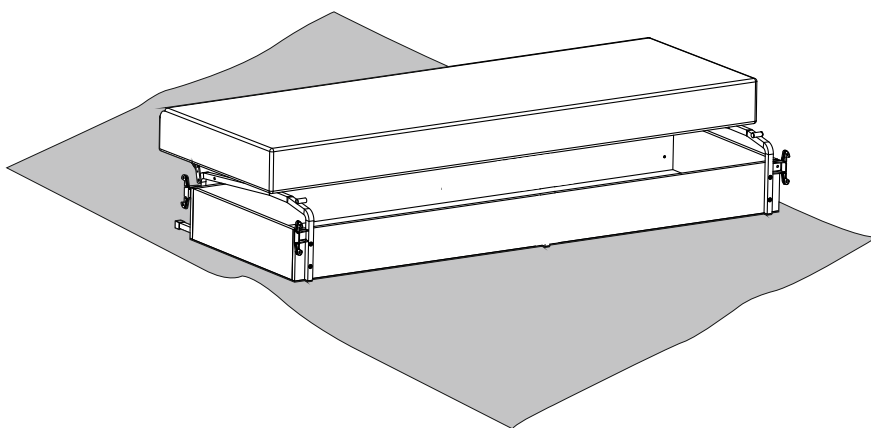

Инструкция по сборке угловых диванов:

- Даллас**
- Мельбурн**

15-20 min

10

10

A - x1 B - x1 C - x1 D - x1 E - x1

F - x2 G - x1 H - x1 J - x1

K - x8 L - x4 M - x4 N - x8 O - x4 P - x4