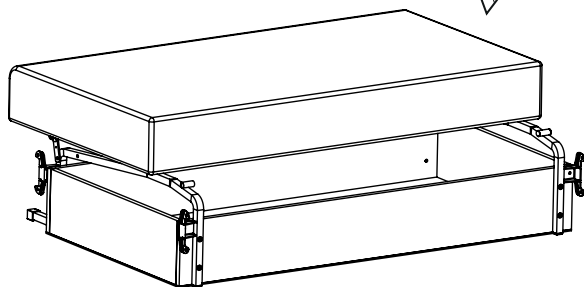

Инструкция по сборке угловых диванов:

- Даллас**
- Мельбурн**

15-20 min

10

10

A - x1 B - x1 C - x1 D - x1 E - x1

F - x2 G - x1 H - x1 J - x1

K - x8 L - x4 M - x4 N - x8 O - x4 P - x4