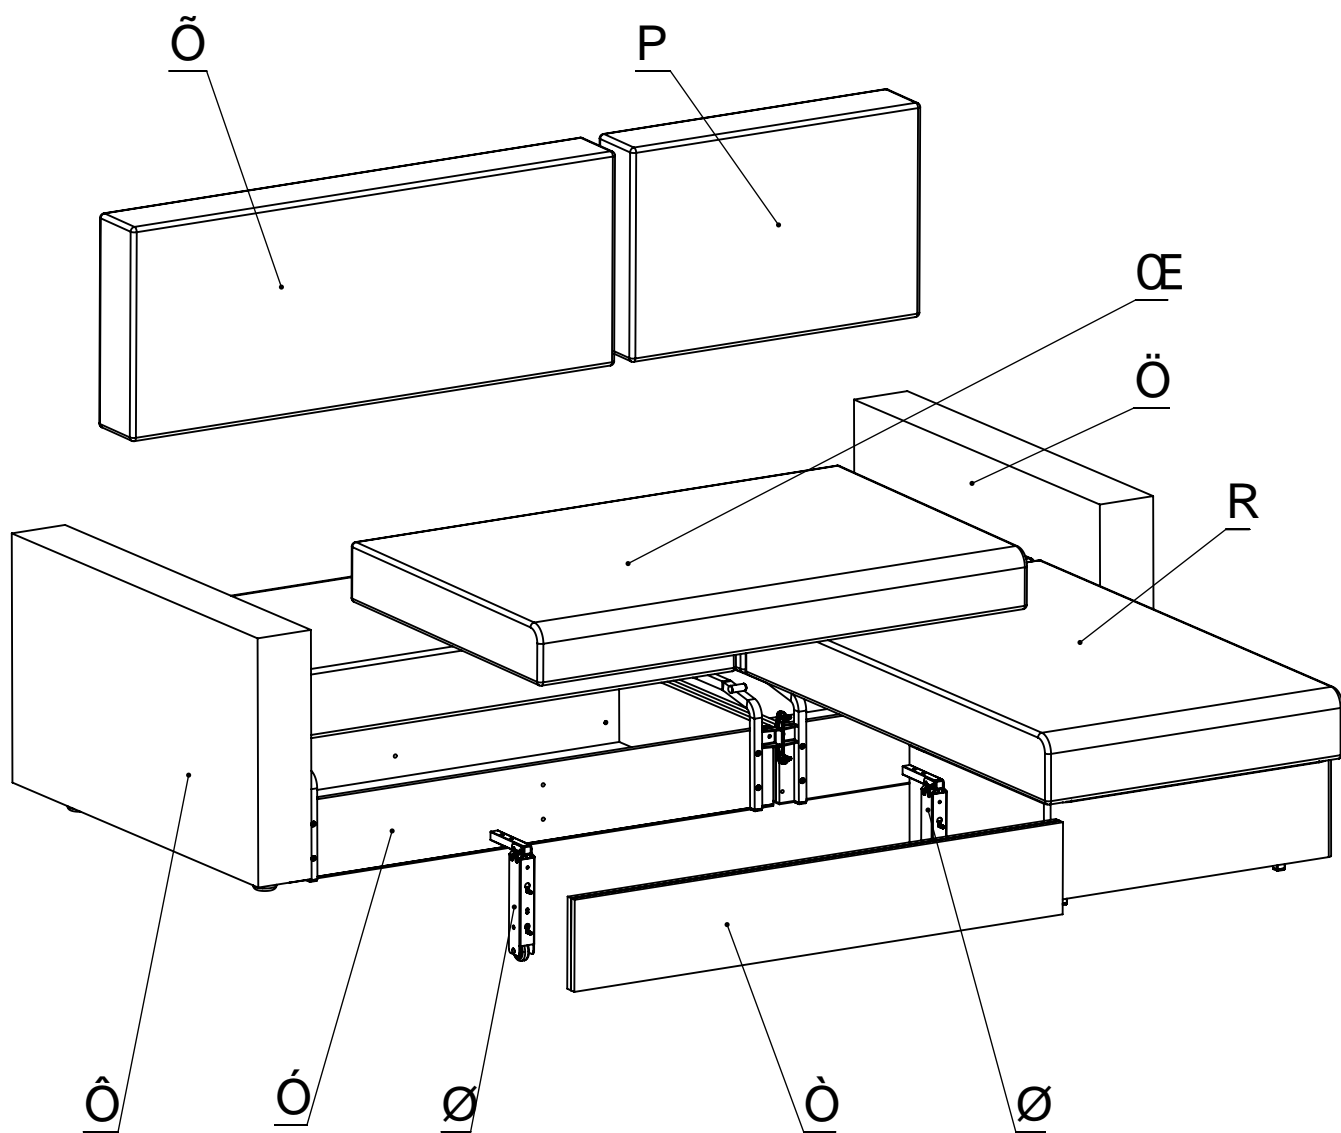

Инструкция по сборке угловых диванов:

- Даллас**
- Мельбурн**

15-20 min

10

10

A - x1 B - x1 C - x1 D - x1 E - x1

F - x2 G - x1 H - x1 J - x1

K - x8 L - x4 M - x4 N - x8 O - x4 P - x4

M6x40

M6x16

Гайка M6

D6/18

M6x20

M6x35

1

2