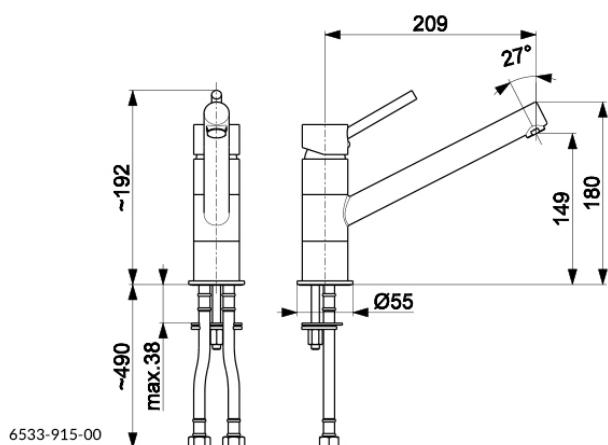

### ОПИСАНИЕ ПРОДУКТА:

<b>ИНДЕКС:</b>	6533-915-22
<b>EAN:</b>	5907571650168
<b>Цвет:</b>	inox
<b>Польская классификация изделий и услуг:</b>	28.14.12-33.02.01
<b>Тип:</b>	стоячий
<b>Материал:</b>	латунь
<b>Управляющий элемент:</b>	регулятор керамический Ø35
<b>Аэратор:</b>	M20
<b>Расход воды (л/мин):</b>	11
<b>Рабочее давление (атм.):</b>	3
<b>Температура воды [°C] максимальная:</b>	≤90/ 65
<b>Акустическая группа:</b>	II
<b>Излив:</b>	вращающаяся
<b>Длина излива (мм):</b>	209 mm

### УПАКОВКА СОДЕРЖИТ:

гибкая подводка M10x1, G3/8, L=430 мм – 2 шт., крепежный комплект