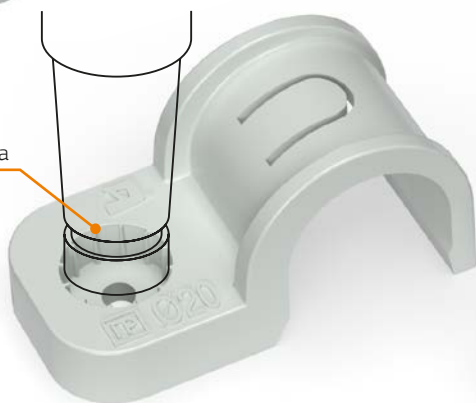

Промруков

Русский производитель электрики

КРЕПЕЖ-СКОБА ПЛАСТИКОВАЯ

Для монтажа проводки в гофрированных и гладких трубах, водопроводных и нагревательных труб системы «теплый пол», и прочих работ по прокладке инженерных сетей на горизонтальных и вертикальных поверхностях.

- Фиксируется на стволе монтажного пистолета, что облегчает процесс монтажа;
- Позволяет прижать трубу вплотную к стене, что дает минимальную высоту кабельной линии;
- Выдерживает высокие нагрузки как во время монтажа, так и в процессе эксплуатации;
- Подходит как для прямого монтажа, так и для классического с применением дюбелей и саморезов.

**ПРЯМОЙ
МОНТАЖ**
Выбор профессионалов

Крепеж-скоба пластиковая

Безалюминность

Климатическое исполнение

Прямой монтаж

○ Цвет: белый, RAL 9003

● Цвет: серый, RAL 7035

● Цвет: чёрный, RAL 9005

Фиксация на стволе монтажного пистолета

Рекомендованный диаметр ствола: 11 мм

Рекомендованный режим:
с минимальным заглублением гвоздя

Пластичный язычок с выступом противодействует проскальзыванию гофрированных труб