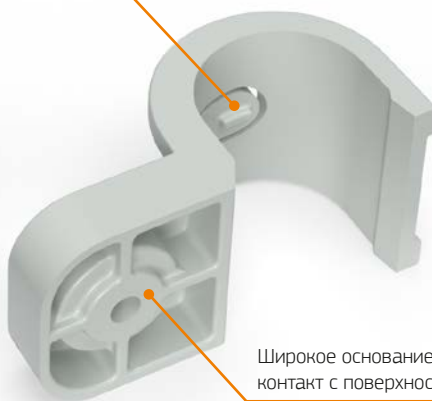

- Фиксируется на стволе монтажного пистолета, что облегчает процесс монтажа;
- Позволяет прижать трубу вплотную к стене, что дает минимальную высоту кабельной линии;
- Выдерживает высокие нагрузки как во время монтажа, так и в процессе эксплуатации;
- Подходит как для прямого монтажа, так и для классического с применением дюбелей и саморезов.

**ПРЯМОЙ
МОНТАЖ**
Выбор профессионалов

Крепеж-скоба пластиковая

Безалюминность

Климатическое исполнение

Прямой монтаж

○ Цвет: белый, RAL 9003

● Цвет: серый, RAL 7035

● Цвет: чёрный, RAL 9005

Фиксация на стволе монтажного пистолета

Рекомендованный диаметр ствола: 11 мм

Рекомендованный режим:
с минимальным заглублением гвоздя

Пластичный язычок с выступом противодействует проскальзыванию гофрированных труб