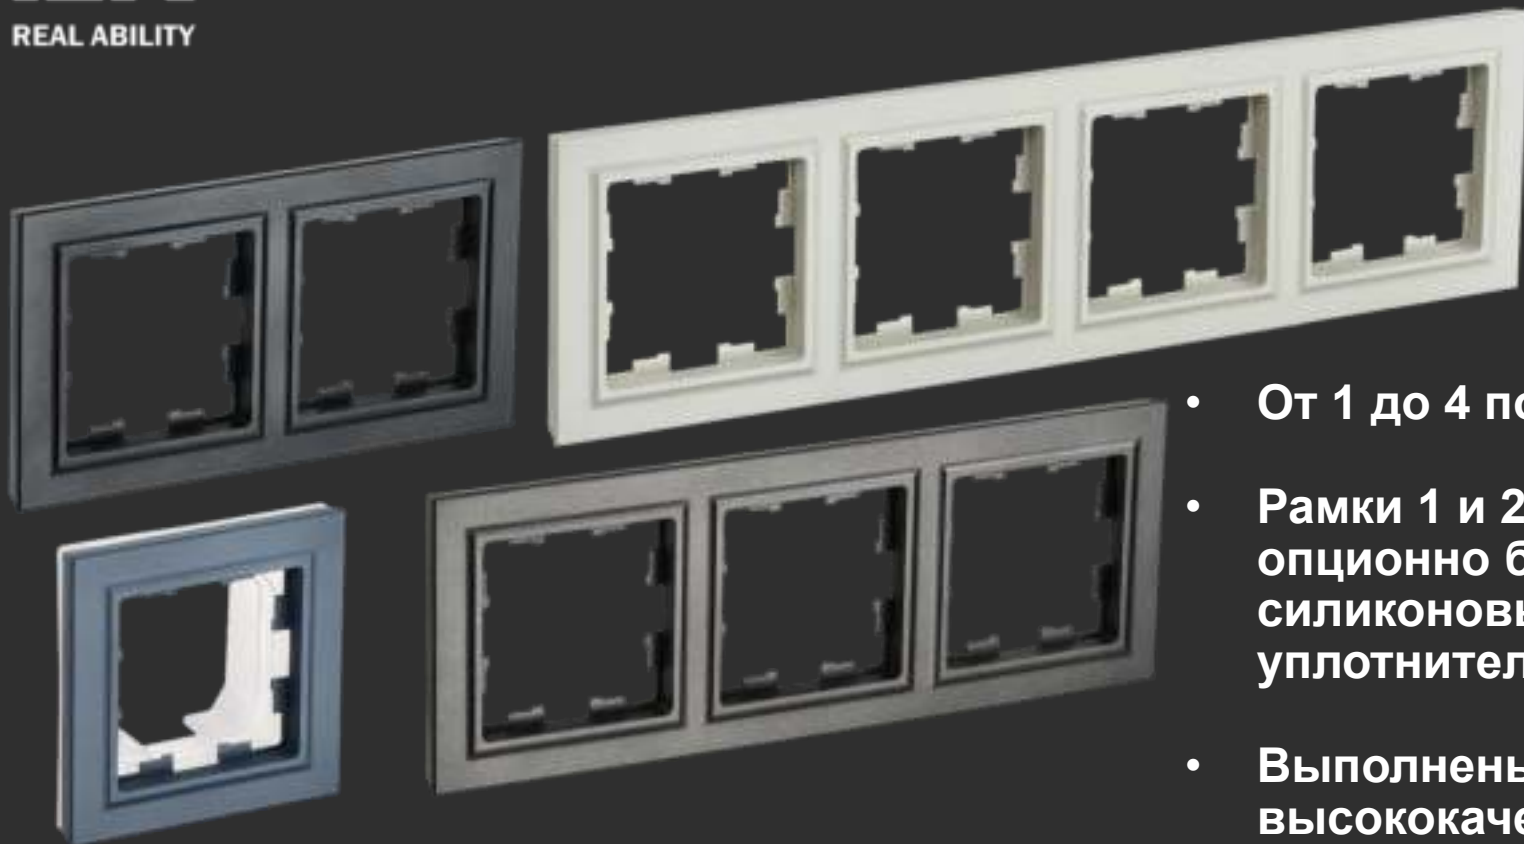

ДЕКОРАТИВНЫЕ РАМКИ

BRITE

- От 1 до 4 постов
- Рамки 1 и 2 поста могут опционно быть с силиконовым уплотнителем
- Выполнены из высококачественного поликарбоната