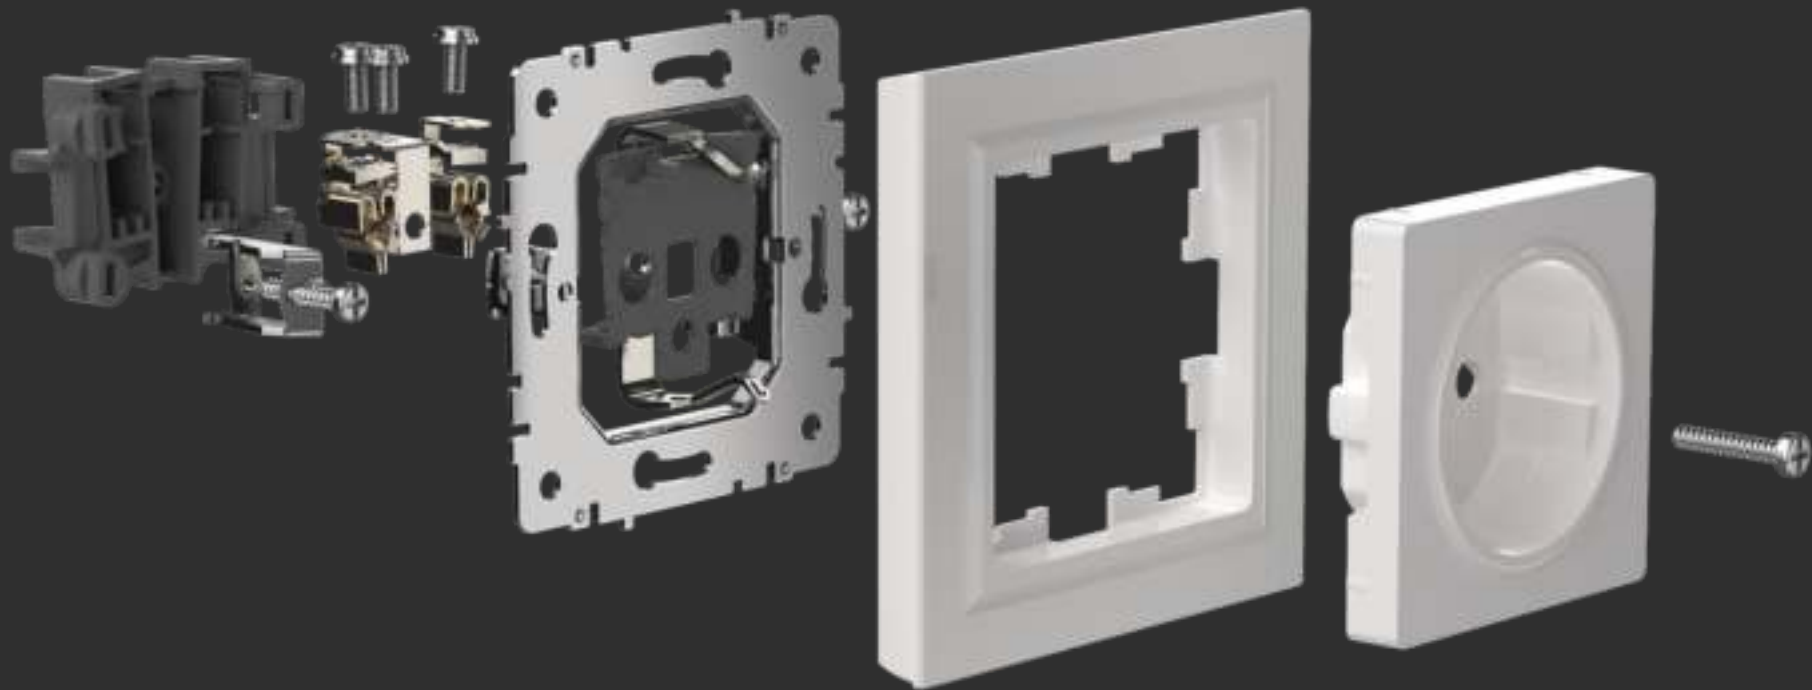

ЗАКАЛЕННОЕ СТЕКЛО

6 цветов стекла

- Одинарные и двойные
- С заземлением и без
- Со шторками и без
- IP20/IP44
- Механизм из поликарбоната
- Луженные контакты
- Винтовая группа в одной плоскости

- 1 кл / 2кл / 3 кл
- Проходные и перекрестные
- Качественная SMD подсветка
- Скрытое анкерное крепление
- Луженные контакты
- Серебряная контактная площадка
- Интуитивно понятная схема подключения

- Быстрая фиксация провода
- Лицевая панель на клипсах
- Наличие защитной шторки
- Удобная маркировка
- Подключение без инструментов

- До 3 гаджетов от одной зарядки
- Quick Charge – функция быстрой зарядки
- USB розетки без силовой для детских комнат
- Type C / Type A
- Широкий ассортимент

- Экран отображает температуру
- Регулировка температуры в доме и температуры пола
- 2 датчика температуры
- Температура регулируется вращением клавиши
- Устанавливается заподлицо с рамкой

- Удобный монтаж лицевой панели на клипсах
- Позволяет эстетично организовать распределение проводов
- Дает возможность сделать распредел. коробку в подрозетнике
- Красивая эргономика и дизайн