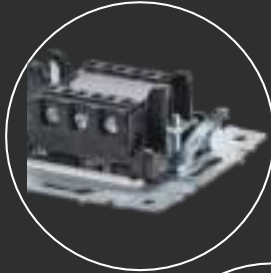

ЗАКАЛЕННОЕ СТЕКЛО

6 цветов стекла

- Одинарные и двойные
- С заземлением и без
- Со шторками и без
- IP20/IP44
- Механизм из поликарбоната
- Луженные контакты
- Винтовая группа в одной плоскости

- 1 кл / 2кл / 3 кл
- Проходные и перекрестные
- Качественная SMD подсветка
- Скрытое анкерное крепление
- Луженные контакты
- Серебряная контактная площадка
- Интуитивно понятная схема подключения

- Быстрая фиксация провода
- Лицевая панель на клипсах
- Наличие защитной шторки
- Удобная маркировка
- Подключение без инструментов

- До 3 гаджетов от одной зарядки
- Quick Charge – функция быстрой зарядки
- USB розетки без силовой для детских комнат
- Type C / Type A
- Широкий ассортимент

- Экран отображает температуру
- Регулировка температуры в доме и температуры пола
- 2 датчика температуры
- Температура регулируется вращением клавиши
- Устанавливается заподлицо с рамкой

- Удобный монтаж лицевой панели на клипсах
- Позволяет эстетично организовать распределение проводов
- Дает возможность сделать распредел. коробку в подрозетнике
- Красивая эргономика и дизайн