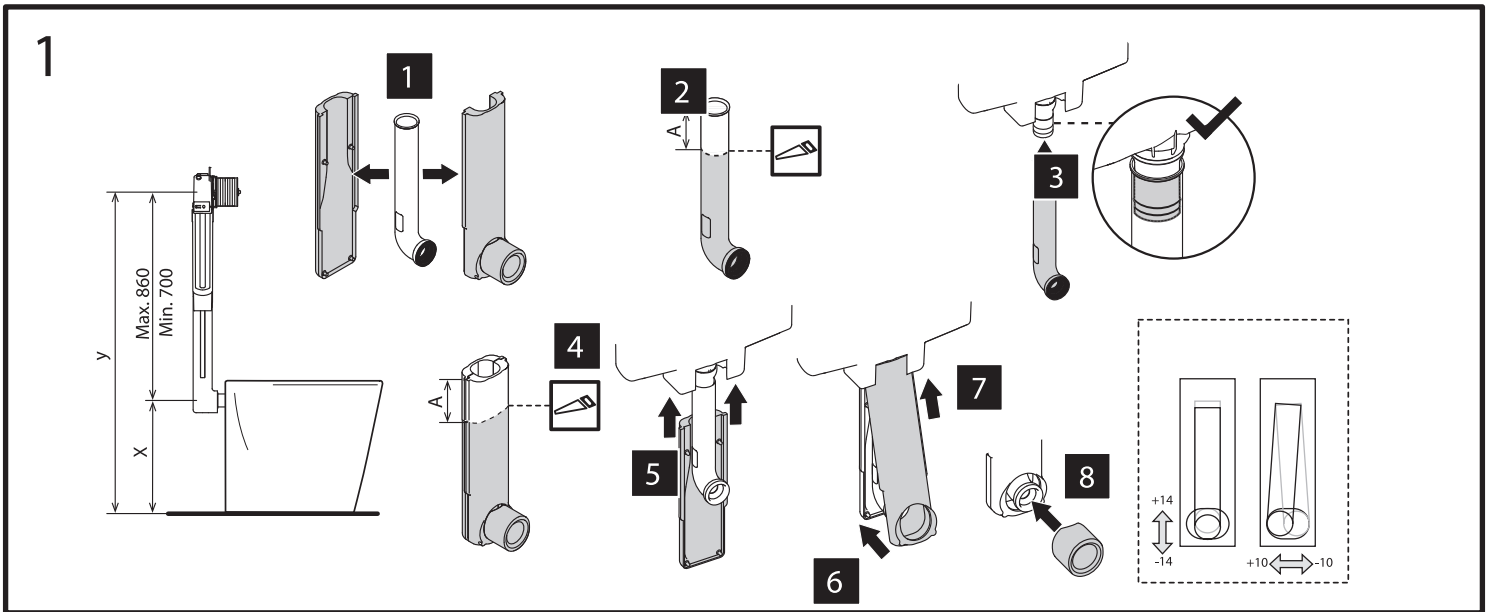

BB025-CS

Бачок скрытого монтажа для напольных унитазов

BB025-CS

Бачок скрытого монтажа для напольных унитазов

BB025-CS

Бачок скрытого монтажа для напольных унитазов

8

9

1

2

4

3

BB025-CS

Бачок скрытого монтажа для напольных унитазов