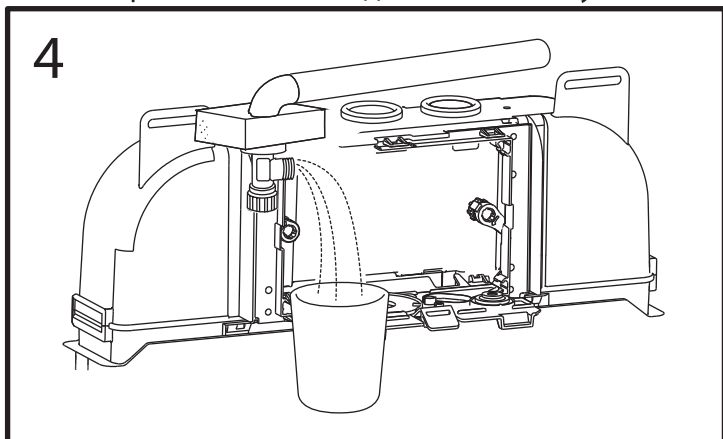

BB025-CS

Бачок скрытого монтажа для напольных унитазов

BB025-CS

Бачок скрытого монтажа для напольных унитазов

BB025-CS

Бачок скрытого монтажа для напольных унитазов

8

9

1

2

4

3

BB025-CS

Бачок скрытого монтажа для напольных унитазов