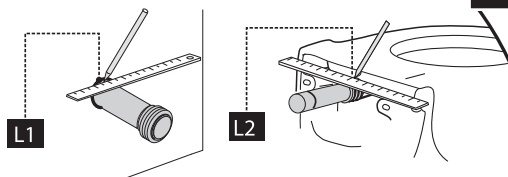

BB025-CS

Бачок скрытого монтажа для напольных унитазов

BB025-CS

Бачок скрытого монтажа для напольных унитазов

BB025-CS

Бачок скрытого монтажа для напольных унитазов

8

9

1

2

4

3

BB025-CS

Бачок скрытого монтажа для напольных унитазов