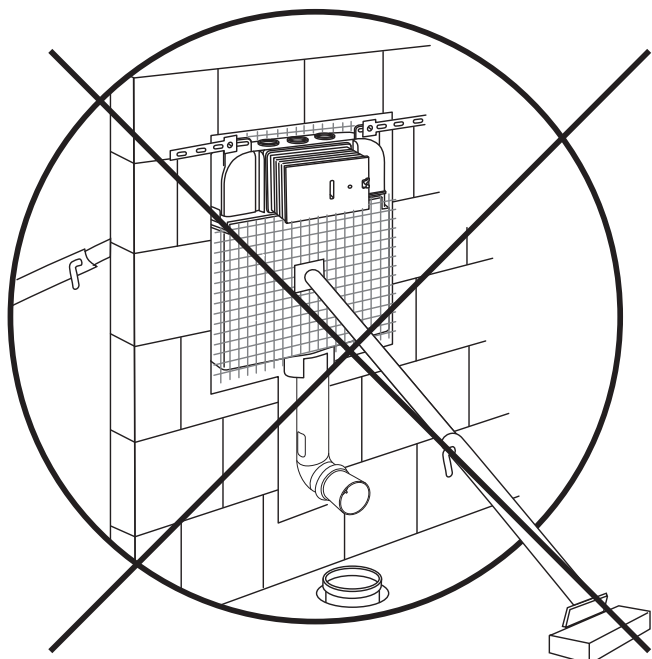

BB025-CS

Бачок скрытого монтажа для напольных унитазов

BB025-CS

Бачок скрытого монтажа для напольных унитазов

BB025-CS

Бачок скрытого монтажа для напольных унитазов

8

9

1

2

4

3

BB025-CS

Бачок скрытого монтажа для напольных унитазов