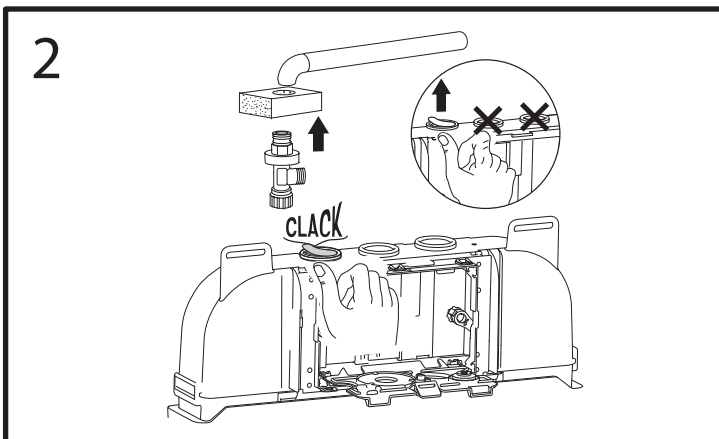

BB025-CS

Бачок скрытого монтажа для напольных унитазов

BB025-CS

Бачок скрытого монтажа для напольных унитазов

BB025-CS

Бачок скрытого монтажа для напольных унитазов

8

9

1

2

4

3

BB025-CS

Бачок скрытого монтажа для напольных унитазов