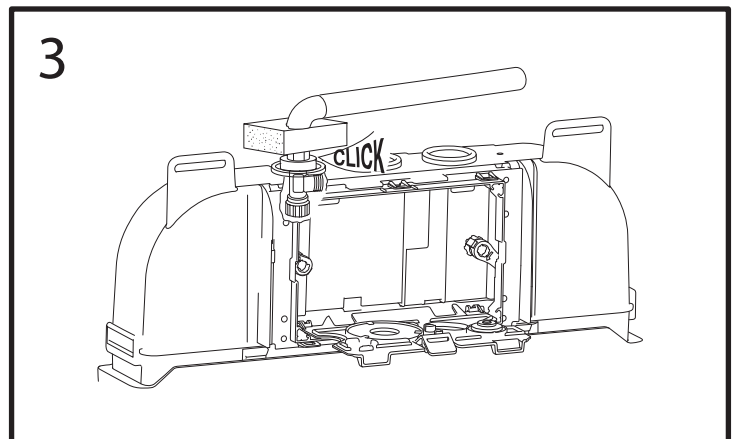

BB025-CS

Бачок скрытого монтажа для напольных унитазов

BB025-CS

Бачок скрытого монтажа для напольных унитазов

BB025-CS

Бачок скрытого монтажа для напольных унитазов

8

9

1

2

4

3

BB025-CS

Бачок скрытого монтажа для напольных унитазов