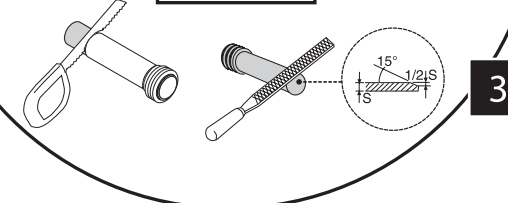

BB025-CS

Бачок скрытого монтажа для напольных унитазов

BB025-CS

Бачок скрытого монтажа для напольных унитазов

BB025-CS

Бачок скрытого монтажа для напольных унитазов

8

9

1

2

4

3

BB025-CS

Бачок скрытого монтажа для напольных унитазов