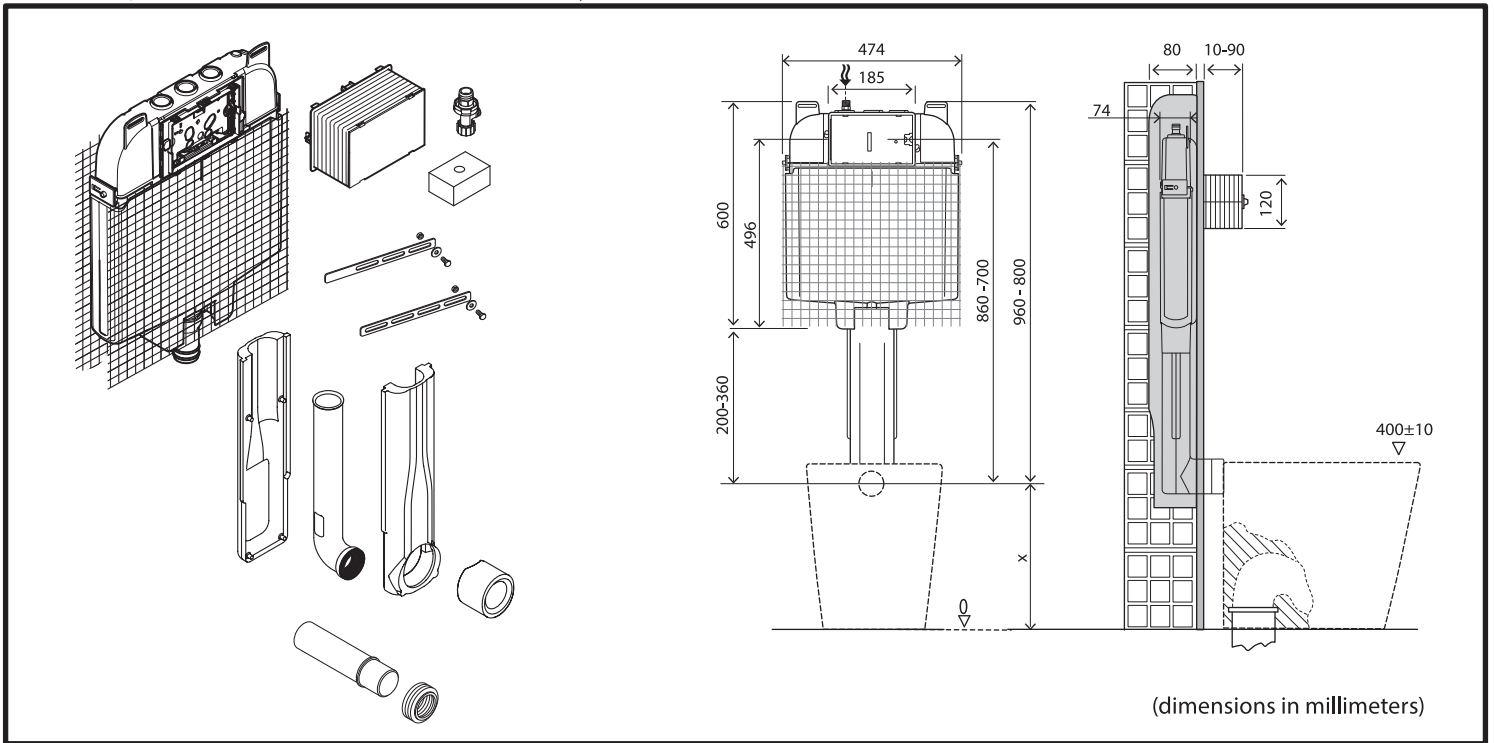

BB025-CS

Бачок скрытого монтажа для напольных унитазов

BB025-CS

Бачок скрытого монтажа для напольных унитазов

BB025-CS

Бачок скрытого монтажа для напольных унитазов

8

9

1

2

4

3

BB025-CS

Бачок скрытого монтажа для напольных унитазов