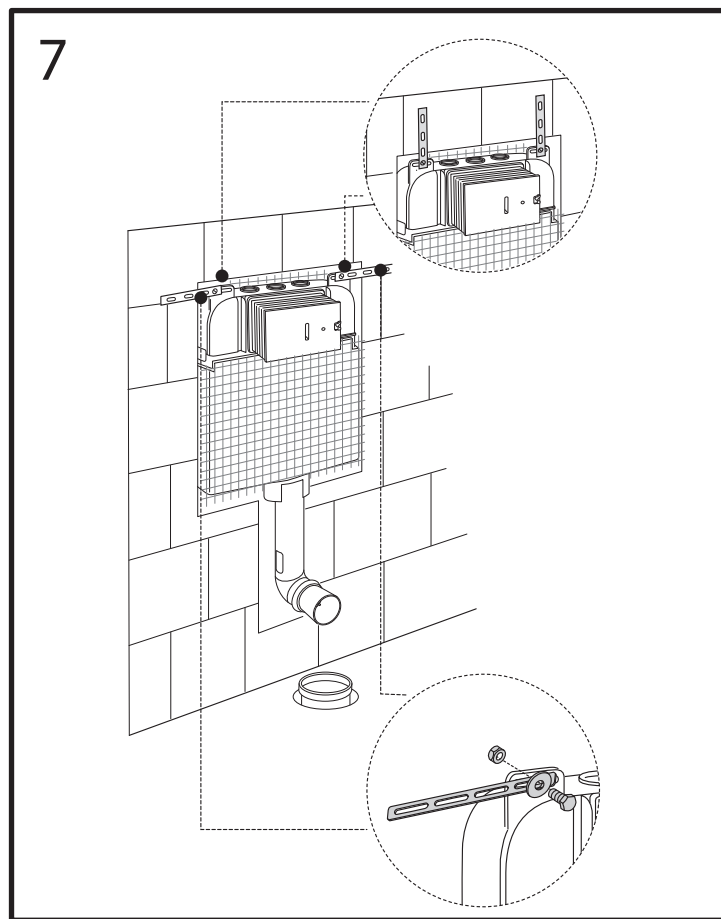

BB025-CS

Бачок скрытого монтажа для напольных унитазов

BB025-CS

Бачок скрытого монтажа для напольных унитазов

BB025-CS

Бачок скрытого монтажа для напольных унитазов

8

9

1

2

4

3

BB025-CS

Бачок скрытого монтажа для напольных унитазов