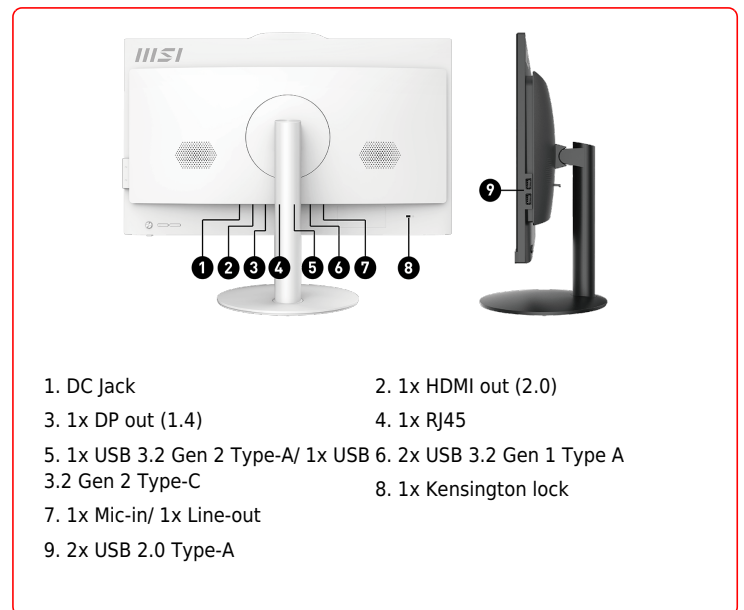

SPECIFICATIONS

Процессор	Intel® Core™ i7-12700 Intel® Core™ i5-12400 Intel® Core™ i3-12100
Операционная система	Windows 11 Домашняя Windows 11 Pro - MSI рекомендует Windows 11 Pro для бизнеса
Чипсет	Intel® H610
Память	2x DDR4 3200МГц разъема SO-DIMM, до 64ГБ
Графика	Intel® UHD Graphics
Разрешение панели	23.8" панель IPS класса со светодиодной подсветкой (1920*1080 FHD) с технологией MSI Anti-Flicker
Сенсорная панель	не сенсорная
Звук	Realtek ALC897
LAN	Realtek RTL8111H
Wireless LAN	1. Intel Wireless AC 3168 2. Intel Wireless AX201
Аудио динамики	2x 2.5Вт
Bluetooth	4.2 (с Intel AC 3168) / 5.2 (с Intel AX201)
Накопители	1x M.2 SSD (auto switch) 1x 2.5" HDD / SSD
Порты ввода/вывода	1x USB 3.2 Gen 2 Type C 1x USB 3.2 Gen 2 Type A 2x USB 3.2 Gen 1 Type A 2x USB 2.0 Type A 1x RJ45 1x HDMI out (2.0) 1x DP out (1.4) 1x Mic-in 1x Line-out
Веб-камера	Встроенная FHD веб-камера с поддержкой функции Windows Hello Съемная шторка веб-камеры
HDMI in	NA
Клавиатура / Мышь	опционально
Адаптер питания	120Вт
Размеры (ШхДлхВ)	541.93 x 227.93 x 425.5мм 21.34 x 8.97 x 16.75 дюймов
AIO Wall Mount Kit III	NA
5-позиционный навигационный модуль	NA
Вес НЕТТО	4.63 кг / 10.21 фунтов
Вес БРУТТО	8 кг / 17.64 фунтов
Регулировка (Наклон)	-5° ~ 20°

CONNECTIONS

- DC Jack
- 1x HDMI out (2.0)
- 1x DP out (1.4)
- 1x RJ45
- 1x USB 3.2 Gen 2 Type-A/ 1x USB 6. 2x USB 3.2 Gen 1 Type A 3.2 Gen 2 Type-C
- 1x Mic-in/ 1x Line-out
- 1x Kensington lock
- 2x USB 2.0 Type-A