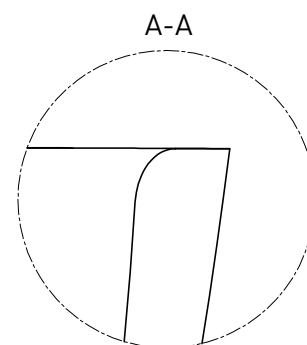

SOFIA CORNER R 170x85

ПРИСТЕННАЯ УГЛОВАЯ ВАННА 102514G

Дизайн: Salini SRL

salini
L'ANIMA DELL'ACQUA

Размеры: 1700 x 850 x 590 мм
Вес нетто / брутто: 144 / 195 кг
Объём до перелива: 365 л
Глубина до перелива: 410 мм
Материал: S-Sense
Покрытие: глянцевое
Цвет: RAL / белый
Комплектация: интегрированный слив-перелив, сифон, донный клапан Up&Down в цвет изделия с логотипом Salini
Требуемый смеситель: настенный
Гарантия: 5 лет
Производство: Италия / Россия

SOFIA CORNER R 170x85

ПРИСТЕННАЯ УГЛОВАЯ ВАННА 102524M

Дизайн: Salini SRL

salini
L'ANIMA DELL'ACQUA

Размеры: 1700 x 850 x 590 мм
Вес нетто / брутто: 113 / 164 кг
Объём до перелива: 365 л
Глубина до перелива: 410 мм
Материал: S-Stone
Покрытие: матовое
Цвет: RAL / белый
Комплектация: интегрированный слив-перелив, сифон, донный клапан Up&Down в цвет изделия с логотипом Salini
Требуемый смеситель: настенный
Гарантия: 5 лет
Производство: Италия / Россия