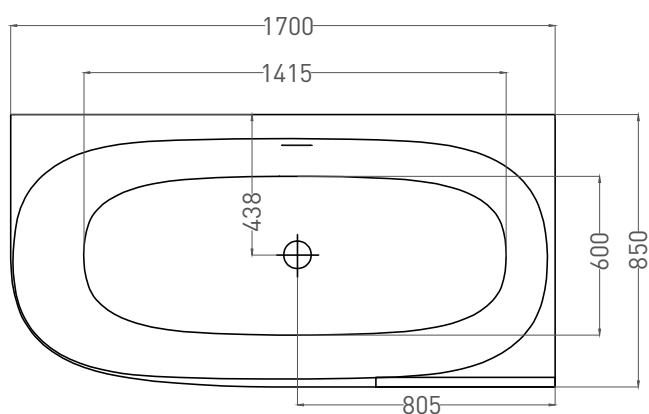

SOFIA CORNER R 170x85

ПРИСТЕННАЯ УГЛОВАЯ ВАННА 102514G

Дизайн: Salini SRL

salini
L'ANIMA DELL'ACQUA

Размеры: 1700 x 850 x 590 мм
Вес нетто / брутто: 144 / 195 кг
Объём до перелива: 365 л
Глубина до перелива: 410 мм
Материал: S-Sense
Покрытие: глянцевое
Цвет: RAL / белый
Комплектация: интегрированный слив-перелив, сифон, донный клапан Up&Down в цвет изделия с логотипом Salini
Требуемый смеситель: настенный
Гарантия: 5 лет
Производство: Италия / Россия

SOFIA CORNER R 170x85

ПРИСТЕННАЯ УГЛОВАЯ ВАННА 102524M

Дизайн: Salini SRL

salini
L'ANIMA DELL'ACQUA

Размеры: 1700 x 850 x 590 мм
Вес нетто / брутто: 113 / 164 кг
Объём до перелива: 365 л
Глубина до перелива: 410 мм
Материал: S-Stone
Покрытие: матовое
Цвет: RAL / белый
Комплектация: интегрированный слив-перелив, сифон, донный клапан Up&Down в цвет изделия с логотипом Salini
Требуемый смеситель: настенный
Гарантия: 5 лет
Производство: Италия / Россия