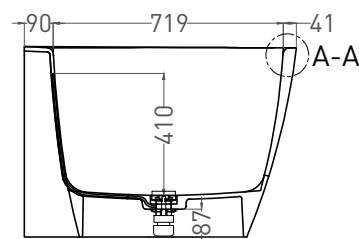

SOFIA CORNER R 170x85

ПРИСТЕННАЯ УГЛОВАЯ ВАННА 102514G

Дизайн: Salini SRL

salini
L'ANIMA DELL'ACQUA

Размеры: 1700 x 850 x 590 мм
Вес нетто / брутто: 144 / 195 кг
Объём до перелива: 365 л
Глубина до перелива: 410 мм
Материал: S-Sense
Покрытие: глянцевое
Цвет: RAL / белый
Комплектация: интегрированный слив-перелив, сифон, донный клапан Up&Down в цвет изделия с логотипом Salini
Требуемый смеситель: настенный
Гарантия: 5 лет
Производство: Италия / Россия

SOFIA CORNER R 170x85

ПРИСТЕННАЯ УГЛОВАЯ ВАННА 102524M

Дизайн: Salini SRL

salini
L'ANIMA DELL'ACQUA

Размеры: 1700 x 850 x 590 мм
Вес нетто / брутто: 113 / 164 кг
Объём до перелива: 365 л
Глубина до перелива: 410 мм
Материал: S-Stone
Покрытие: матовое
Цвет: RAL / белый
Комплектация: интегрированный слив-перелив, сифон, донный клапан Up&Down в цвет изделия с логотипом Salini
Требуемый смеситель: настенный
Гарантия: 5 лет
Производство: Италия / Россия