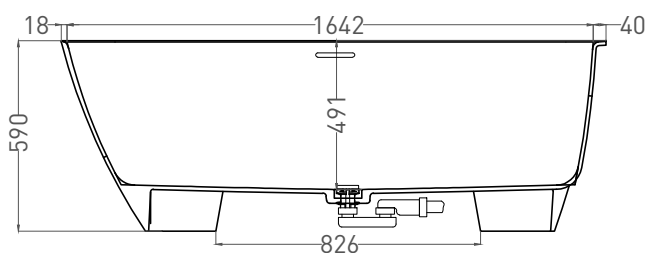

SOFIA CORNER R 170x85

ПРИСТЕННАЯ УГЛОВАЯ ВАННА 102514G

Дизайн: Salini SRL

salini
L'ANIMA DELL'ACQUA

Размеры: 1700 x 850 x 590 мм
Вес нетто / брутто: 144 / 195 кг
Объём до перелива: 365 л
Глубина до перелива: 410 мм
Материал: S-Sense
Покрытие: глянцевое
Цвет: RAL / белый
Комплектация: интегрированный слив-перелив, сифон, донный клапан Up&Down в цвет изделия с логотипом Salini
Требуемый смеситель: настенный
Гарантия: 5 лет
Производство: Италия / Россия

SOFIA CORNER R 170x85

ПРИСТЕННАЯ УГЛОВАЯ ВАННА 102524M

Дизайн: Salini SRL

salini
L'ANIMA DELL'ACQUA

Размеры: 1700 x 850 x 590 мм
Вес нетто / брутто: 113 / 164 кг
Объём до перелива: 365 л
Глубина до перелива: 410 мм
Материал: S-Stone
Покрытие: матовое
Цвет: RAL / белый
Комплектация: интегрированный слив-перелив, сифон, донный клапан Up&Down в цвет изделия с логотипом Salini
Требуемый смеситель: настенный
Гарантия: 5 лет
Производство: Италия / Россия