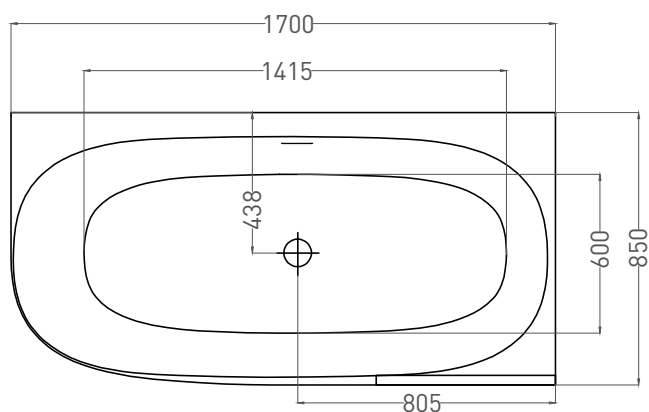

SOFIA CORNER R 170x85

ПРИСТЕННАЯ УГЛОВАЯ ВАННА 102514G

Дизайн: Salini SRL

salini
L'ANIMA DELL'ACQUA

Размеры: 1700 x 850 x 590 мм
Вес нетто / брутто: 144 / 195 кг
Объём до перелива: 365 л
Глубина до перелива: 410 мм
Материал: S-Sense
Покрытие: глянцевое
Цвет: RAL / белый
Комплектация: интегрированный слив-перелив, сифон, донный клапан Up&Down в цвет изделия с логотипом Salini
Требуемый смеситель: настенный
Гарантия: 5 лет
Производство: Италия / Россия

SOFIA CORNER R 170x85

ПРИСТЕННАЯ УГЛОВАЯ ВАННА 102524M

Дизайн: Salini SRL

salini
L'ANIMA DELL'ACQUA

Размеры: 1700 x 850 x 590 мм
Вес нетто / брутто: 113 / 164 кг
Объём до перелива: 365 л
Глубина до перелива: 410 мм
Материал: S-Stone
Покрытие: матовое
Цвет: RAL / белый
Комплектация: интегрированный слив-перелив, сифон, донный клапан Up&Down в цвет изделия с логотипом Salini
Требуемый смеситель: настенный
Гарантия: 5 лет
Производство: Италия / Россия