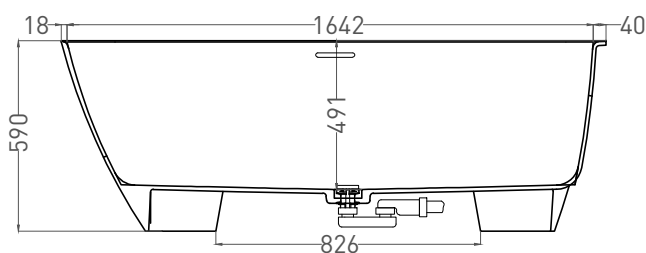

SOFIA CORNER R 170x85

ПРИСТЕННАЯ УГЛОВАЯ ВАННА 102514G

Дизайн: Salini SRL

salini
L'ANIMA DELL'ACQUA

Размеры: 1700 x 850 x 590 мм
Вес нетто / брутто: 144 / 195 кг
Объём до перелива: 365 л
Глубина до перелива: 410 мм
Материал: S-Sense
Покрытие: глянцевое
Цвет: RAL / белый
Комплектация: интегрированный слив-перелив, сифон, донный клапан Up&Down в цвет изделия с логотипом Salini
Требуемый смеситель: настенный
Гарантия: 5 лет
Производство: Италия / Россия

SOFIA CORNER R 170x85

ПРИСТЕННАЯ УГЛОВАЯ ВАННА 102524M

Дизайн: Salini SRL

salini
L'ANIMA DELL'ACQUA

Размеры: 1700 x 850 x 590 мм
Вес нетто / брутто: 113 / 164 кг
Объём до перелива: 365 л
Глубина до перелива: 410 мм
Материал: S-Stone
Покрытие: матовое
Цвет: RAL / белый
Комплектация: интегрированный слив-перелив, сифон, донный клапан Up&Down в цвет изделия с логотипом Salini
Требуемый смеситель: настенный
Гарантия: 5 лет
Производство: Италия / Россия