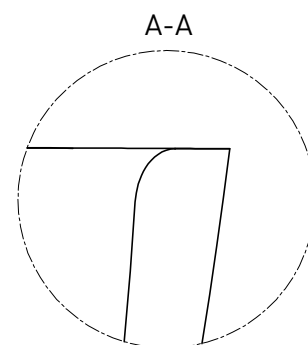

SOFIA CORNER R 170x85

ПРИСТЕННАЯ УГЛОВАЯ ВАННА 102514G

Дизайн: Salini SRL

salini
L'ANIMA DELL'ACQUA

Размеры: 1700 x 850 x 590 мм
Вес нетто / брутто: 144 / 195 кг
Объём до перелива: 365 л
Глубина до перелива: 410 мм
Материал: S-Sense
Покрытие: глянцевое
Цвет: RAL / белый
Комплектация: интегрированный слив-перелив, сифон, донный клапан Up&Down в цвет изделия с логотипом Salini
Требуемый смеситель: настенный
Гарантия: 5 лет
Производство: Италия / Россия

SOFIA CORNER R 170x85

ПРИСТЕННАЯ УГЛОВАЯ ВАННА 102524M

Дизайн: Salini SRL

salini
L'ANIMA DELL'ACQUA

Размеры: 1700 x 850 x 590 мм
Вес нетто / брутто: 113 / 164 кг
Объём до перелива: 365 л
Глубина до перелива: 410 мм
Материал: S-Stone
Покрытие: матовое
Цвет: RAL / белый
Комплектация: интегрированный слив-перелив, сифон, донный клапан Up&Down в цвет изделия с логотипом Salini
Требуемый смеситель: настенный
Гарантия: 5 лет
Производство: Италия / Россия