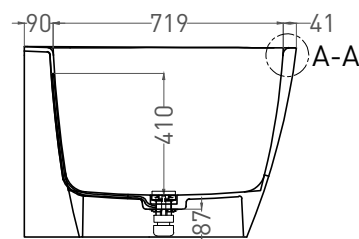

SOFIA CORNER R 170x85

ПРИСТЕННАЯ УГЛОВАЯ ВАННА 102514G

Дизайн: Salini SRL

salini
L'ANIMA DELL'ACQUA

Размеры: 1700 x 850 x 590 мм
Вес нетто / брутто: 144 / 195 кг
Объём до перелива: 365 л
Глубина до перелива: 410 мм
Материал: S-Sense
Покрытие: глянцевое
Цвет: RAL / белый
Комплектация: интегрированный слив-перелив, сифон, донный клапан Up&Down в цвет изделия с логотипом Salini
Требуемый смеситель: настенный
Гарантия: 5 лет
Производство: Италия / Россия

SOFIA CORNER R 170x85

ПРИСТЕННАЯ УГЛОВАЯ ВАННА 102524M

Дизайн: Salini SRL

salini
L'ANIMA DELL'ACQUA

Размеры: 1700 x 850 x 590 мм
Вес нетто / брутто: 113 / 164 кг
Объём до перелива: 365 л
Глубина до перелива: 410 мм
Материал: S-Stone
Покрытие: матовое
Цвет: RAL / белый
Комплектация: интегрированный слив-перелив, сифон, донный клапан Up&Down в цвет изделия с логотипом Salini
Требуемый смеситель: настенный
Гарантия: 5 лет
Производство: Италия / Россия