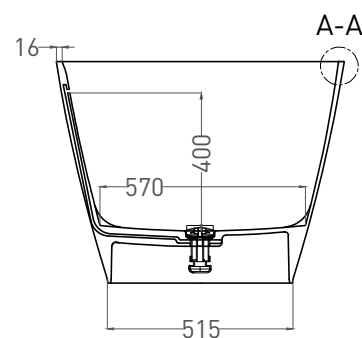

SOFIA 170x80

ОТДЕЛЬНОСТОЯЩАЯ ВАННА 102516G

Дизайн: Salini SRL

salini
L'ANIMA DELL'ACQUA

Размеры: 1700 x 800 x 605 мм

Вес нетто / брутто: 129 / 189 кг

Объём до перелива: 333 л

Глубина до перелива: 400 мм

Материал: S-Sense

Покрытие: глянцевое

Цвет: RAL / белый

Комплектация: интегрированный слив-перелив, сифон, донный клапан Up&Down в цвет изделия с логотипом Salini

Требуемый смеситель: напольный

Гарантия: 5 лет

Производство: Италия / Россия

Salini SRL

20122 Italia, Milano, Piazza del Duomo, 20

info@salini-srl.com

www.salini-srl.com

© Salini SRL - All rights reserved

Все права защищены. Несанкционированное копирование, публикация, полное или частичное воспроизведение запрещены.