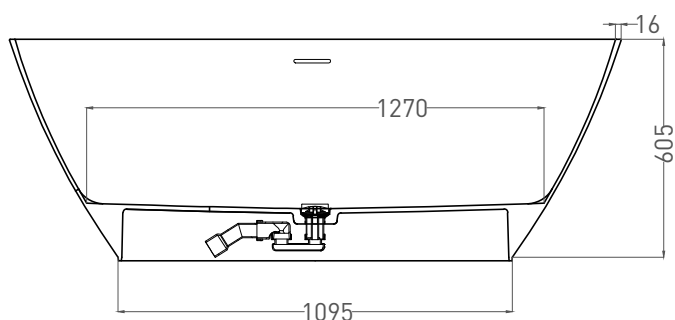

SOFIA 170x80

ОТДЕЛЬНОСТОЯЩАЯ ВАННА 102526M

Дизайн: Salini SRL

salini
L'ANIMA DELL'ACQUA

Размеры: 1700 x 800 x 605 мм

Вес нетто / брутто: 97 / 157 кг

Объём до перелива: 333 л

Глубина до перелива: 400 мм

Материал: S-Stone

Покрытие: матовое

Цвет: RAL / белый

Комплектация: интегрированный слив-перелив, сифон, донный клапан Up&Down в цвет изделия с логотипом Salini

Требуемый смеситель: напольный

Гарантия: 5 лет

Производство: Италия / Россия

Salini SRL

20122 Italia, Milano, Piazza del Duomo, 20

info@salini-srl.com

www.salini-srl.com

© Salini SRL - All rights reserved

Все права защищены. Несанкционированное копирование, публикация, полное или частичное воспроизведение запрещены.