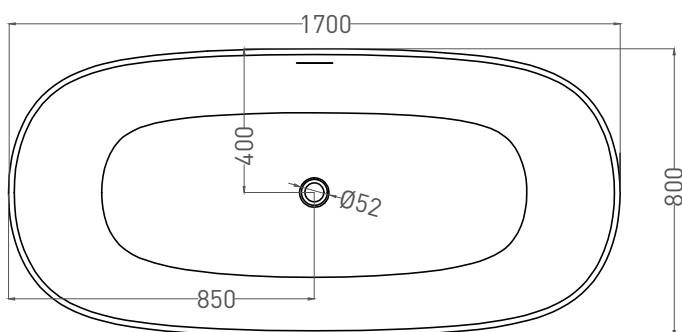

SOFIA 170x80

ОТДЕЛЬНОСТОЯЩАЯ ВАННА 102516G

Дизайн: Salini SRL

salini
L'ANIMA DELL'ACQUA

Размеры: 1700 x 800 x 605 мм

Вес нетто / брутто: 129 / 189 кг

Объём до перелива: 333 л

Глубина до перелива: 400 мм

Материал: S-Sense

Покрытие: глянцевое

Цвет: RAL / белый

Комплектация: интегрированный слив-перелив, сифон, донный клапан Up&Down в цвет изделия с логотипом Salini

Требуемый смеситель: напольный

Гарантия: 5 лет

Производство: Италия / Россия

Salini SRL

20122 Italia, Milano, Piazza del Duomo, 20

info@salini-srl.com

www.salini-srl.com

© Salini SRL - All rights reserved

Все права защищены. Несанкционированное копирование, публикация, полное или частичное воспроизведение запрещены.