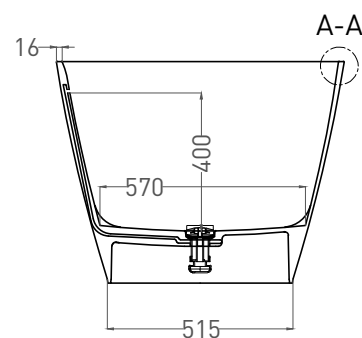

SOFIA 170x80

ОТДЕЛЬНОСТОЯЩАЯ ВАННА 102526M

Дизайн: Salini SRL

salini
L'ANIMA DELL'ACQUA

Размеры: 1700 x 800 x 605 мм

Вес нетто / брутто: 97 / 157 кг

Объём до перелива: 333 л

Глубина до перелива: 400 мм

Материал: S-Stone

Покрытие: матовое

Цвет: RAL / белый

Комплектация: интегрированный слив-перелив, сифон, донный клапан Up&Down в цвет изделия с логотипом Salini

Требуемый смеситель: напольный

Гарантия: 5 лет

Производство: Италия / Россия

Salini SRL

20122 Italia, Milano, Piazza del Duomo, 20

info@salini-srl.com

www.salini-srl.com

© Salini SRL - All rights reserved

Все права защищены. Несанкционированное копирование, публикация, полное или частичное воспроизведение запрещены.