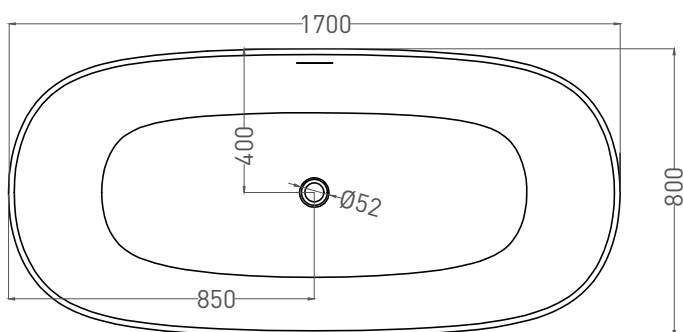

SOFIA 170x80

ОТДЕЛЬНОСТОЯЩАЯ ВАННА 102516G

Дизайн: Salini SRL

salini
L'ANIMA DELL'ACQUA

Размеры: 1700 x 800 x 605 мм

Вес нетто / брутто: 129 / 189 кг

Объём до перелива: 333 л

Глубина до перелива: 400 мм

Материал: S-Sense

Покрытие: глянцевое

Цвет: RAL / белый

Комплектация: интегрированный слив-перелив, сифон, донный клапан Up&Down в цвет изделия с логотипом Salini

Требуемый смеситель: напольный

Гарантия: 5 лет

Производство: Италия / Россия

Salini SRL

20122 Italia, Milano, Piazza del Duomo, 20

info@salini-srl.com

www.salini-srl.com

© Salini SRL - All rights reserved

Все права защищены. Несанкционированное копирование, публикация, полное или частичное воспроизведение запрещены.