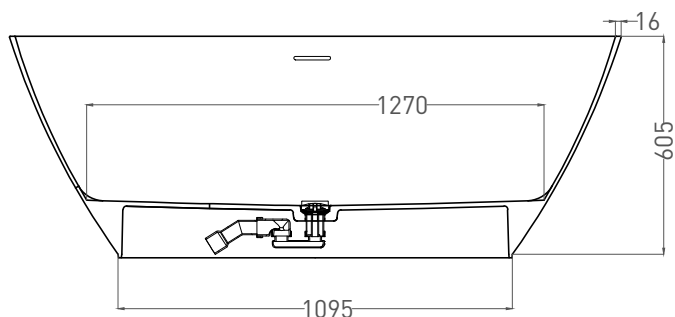

SOFIA 170x80

ОТДЕЛЬНОСТОЯЩАЯ ВАННА 102516G

Дизайн: Salini SRL

salini
L'ANIMA DELL'ACQUA

Размеры: 1700 x 800 x 605 мм

Вес нетто / брутто: 129 / 189 кг

Объём до перелива: 333 л

Глубина до перелива: 400 мм

Материал: S-Sense

Покрытие: глянцевое

Цвет: RAL / белый

Комплектация: интегрированный слив-перелив, сифон, донный клапан Up&Down в цвет изделия с логотипом Salini

Требуемый смеситель: напольный

Гарантия: 5 лет

Производство: Италия / Россия

Salini SRL

20122 Italia, Milano, Piazza del Duomo, 20

info@salini-srl.com

www.salini-srl.com

© Salini SRL - All rights reserved

Все права защищены. Несанкционированное копирование, публикация, полное или частичное воспроизведение запрещены.