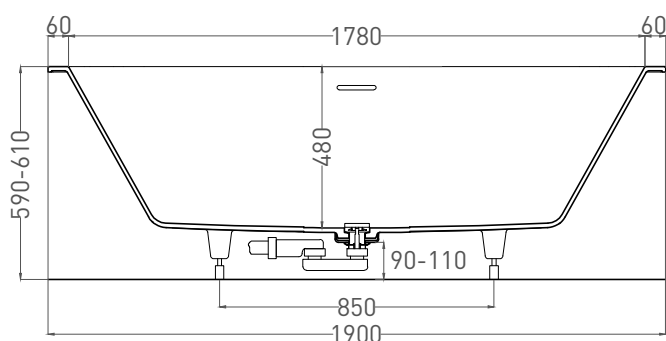

ORNELLA AXIS KIT 190X90

ВАННА ВСТРАИВАЕМАЯ 103522M

Дизайн: Salini SRL

salini
L'ANIMA DELL'ACQUA

Размеры: 1900 x 900 x 590/610 мм

Вес нетто / брутто: 72 / 123 кг

Объём до перелива: 375 л

Глубина до перелива: 410 мм

Материал: S-Stone

Покрытие: матовое

Цвет: RAL / белый

Комплектация: интегрированный слив-перелив, сифон, донный клапан Up&Down в цвет изделия с логотипом Salini, регулируемые ножки до 2 см

Требуемый смеситель: настенный / напольный

Гарантия: 5 лет

Производство: Италия / Россия

Salini SRL

20122 Italia, Milano, Piazza del Duomo, 20

info@salini-srl.com

www.salini-srl.com

© Salini SRL - All rights reserved

Все права защищены. Несанкционированное копирование, публикация, полное или частичное воспроизведение запрещены.