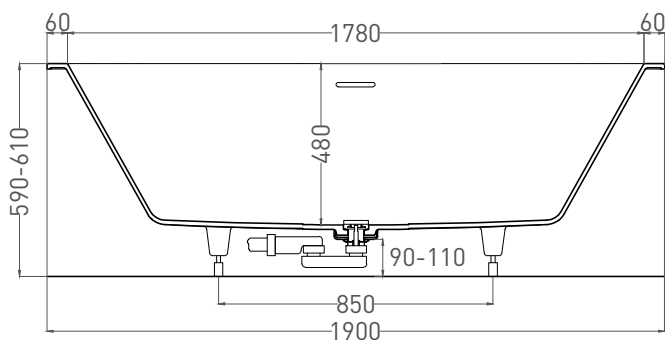

ORNELLA AXIS KIT 190X90

ВАННА ВСТРАИВАЕМАЯ 103512G / 103512M

Дизайн: Salini SRL

salini
L'ANIMA DELL'ACQUA

Размеры: 1900 x 900 x 590/610 мм

Вес нетто / брутто: 87 / 138 кг, 89 / 140 кг

Объём до перелива: 375 л

Глубина до перелива: 410 мм

Материал: S-Sense

Покрытие: глянцевое / матовое

Цвет: RAL / белый

Комплектация: интегрированный слив-перелив, сифон, донный клапан Up&Down в цвет изделия с логотипом Salini, регулируемые ножки до 2 см

Требуемый смеситель: настенный / напольный

Гарантия: 5 лет

Производство: Италия / Россия

Salini SRL

20122 Italia, Milano, Piazza del Duomo, 20

info@salini-srl.com

www.salini-srl.com

© Salini SRL - All rights reserved

Все права защищены. Несанкционированное копирование, публикация, полное или частичное воспроизведение запрещены.