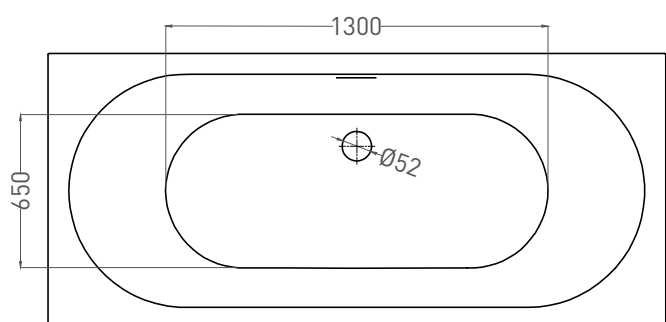

ORNELLA AXIS KIT 190X90

ВАННА ВСТРАИВАЕМАЯ 103522M

Дизайн: Salini SRL

salini
L'ANIMA DELL'ACQUA

Размеры: 1900 x 900 x 590/610 мм

Вес нетто / брутто: 72 / 123 кг

Объём до перелива: 375 л

Глубина до перелива: 410 мм

Материал: S-Stone

Покрытие: матовое

Цвет: RAL / белый

Комплектация: интегрированный слив-перелив, сифон, донный клапан Up&Down в цвет изделия с логотипом Salini, регулируемые ножки до 2 см

Требуемый смеситель: настенный / напольный

Гарантия: 5 лет

Производство: Италия / Россия

Salini SRL

20122 Italia, Milano, Piazza del Duomo, 20

info@salini-srl.com

www.salini-srl.com

© Salini SRL - All rights reserved

Все права защищены. Несанкционированное копирование, публикация, полное или частичное воспроизведение запрещены.