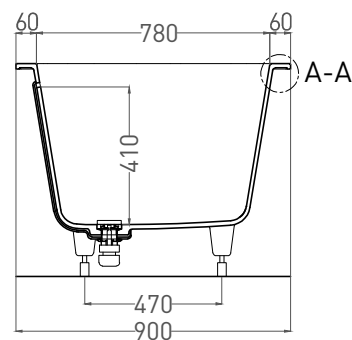

ORNELLA AXIS KIT 190X90

ВАННА ВСТРАИВАЕМАЯ 103512G / 103512M

Дизайн: Salini SRL

salini
L'ANIMA DELL'ACQUA

Размеры: 1900 x 900 x 590/610 мм

Вес нетто / брутто: 87 / 138 кг, 89 / 140 кг

Объём до перелива: 375 л

Глубина до перелива: 410 мм

Материал: S-Sense

Покрытие: глянцевое / матовое

Цвет: RAL / белый

Комплектация: интегрированный слив-перелив, сифон, донный клапан Up&Down в цвет изделия с логотипом Salini, регулируемые ножки до 2 см

Требуемый смеситель: настенный / напольный

Гарантия: 5 лет

Производство: Италия / Россия

Salini SRL

20122 Italia, Milano, Piazza del Duomo, 20

info@salini-srl.com

www.salini-srl.com

© Salini SRL - All rights reserved

Все права защищены. Несанкционированное копирование, публикация, полное или частичное воспроизведение запрещены.