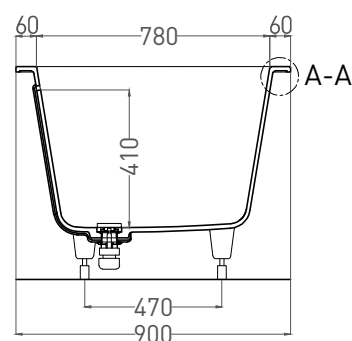

ORNELLA AXIS KIT 190X90

ВАННА ВСТРАИВАЕМАЯ 103522M

Дизайн: Salini SRL

salini
L'ANIMA DELL'ACQUA

Размеры: 1900 x 900 x 590/610 мм

Вес нетто / брутто: 72 / 123 кг

Объём до перелива: 375 л

Глубина до перелива: 410 мм

Материал: S-Stone

Покрытие: матовое

Цвет: RAL / белый

Комплектация: интегрированный слив-перелив, сифон, донный клапан Up&Down в цвет изделия с логотипом Salini, регулируемые ножки до 2 см

Требуемый смеситель: настенный / напольный

Гарантия: 5 лет

Производство: Италия / Россия

Salini SRL

20122 Italia, Milano, Piazza del Duomo, 20

info@salini-srl.com

www.salini-srl.com

© Salini SRL - All rights reserved

Все права защищены. Несанкционированное копирование, публикация, полное или частичное воспроизведение запрещены.