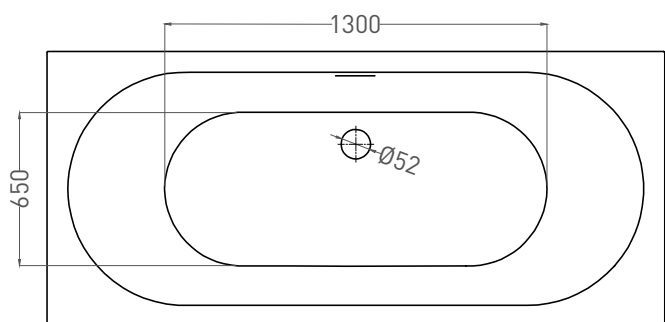

ORNELLA AXIS KIT 190X90

ВАННА ВСТРАИВАЕМАЯ 103512G / 103512M

Дизайн: Salini SRL

salini
L'ANIMA DELL'ACQUA

Размеры: 1900 x 900 x 590/610 мм

Вес нетто / брутто: 87 / 138 кг, 89 / 140 кг

Объём до перелива: 375 л

Глубина до перелива: 410 мм

Материал: S-Sense

Покрытие: глянцевое / матовое

Цвет: RAL / белый

Комплектация: интегрированный слив-перелив, сифон, донный клапан Up&Down в цвет изделия с логотипом Salini, регулируемые ножки до 2 см

Требуемый смеситель: настенный / напольный

Гарантия: 5 лет

Производство: Италия / Россия

Salini SRL

20122 Italia, Milano, Piazza del Duomo, 20

info@salini-srl.com

www.salini-srl.com

© Salini SRL - All rights reserved

Все права защищены. Несанкционированное копирование, публикация, полное или частичное воспроизведение запрещены.