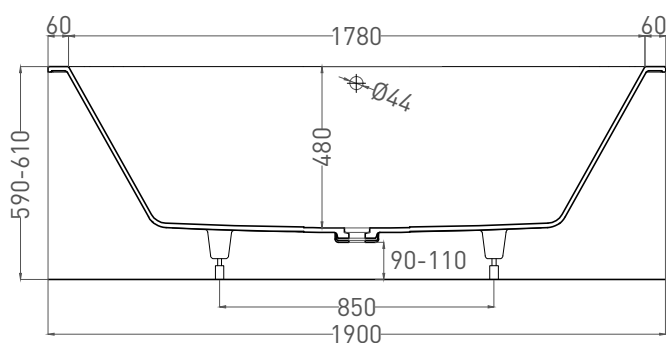

ORNELLA AXIS 190X90

ВАННА ВСТРАИВАЕМАЯ 103422M

Дизайн: Salini SRL

salini
L'ANIMA DELL'ACQUA

Размеры: 1900 x 900 x 590/610 мм

Вес нетто / брутто: 67 / 118 кг

Объём до перелива: 375 л

Глубина до перелива: 400 мм

Материал: S-Stone

Покрытие: матовое

Цвет: RAL / белый

Комплектация: регулируемые ножки до 2 см

Требуемый смеситель: настенный / напольный

Гарантия: 5 лет

Производство: Италия / Россия

Salini SRL

ORNELLA AXIS 190X90

ВАННА ВСТРАИВАЕМАЯ 103412G / 103412M

Дизайн: Salini SRL

salini
L'ANIMA DELL'ACQUA

Размеры: 1900 x 900 x 590/610 мм

Вес нетто / брутто: 87 / 138 кг, 72 / 123 кг

Объём до перелива: 375 л

Глубина до перелива: 400 мм