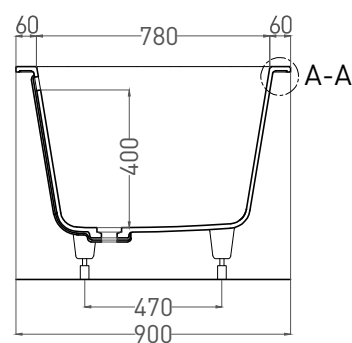

ORNELLA AXIS 190X90

ВАННА ВСТРАИВАЕМАЯ 103412G / 103412M

Дизайн: Salini SRL

salini
L'ANIMA DELL'ACQUA

Размеры: 1900 x 900 x 590/610 мм

Вес нетто / брутто: 87 / 138 кг, 72 / 123 кг

Объём до перелива: 375 л

Глубина до перелива: 400 мм

Материал: S-Sense

Покрытие: глянцевое / матовое

Цвет: RAL / белый

Комплектация: регулируемые ножки до 2 см

Требуемый смеситель: настенный / напольный

Гарантия: 5 лет

Производство: Италия / Россия

Salini SRL

20122 Italia, Milano, Piazza del Duomo, 20

info@salini-srl.com

www.salini-srl.com

© Salini SRL - All rights reserved

Все права защищены. Несанкционированное копирование, публикация, полное или частичное воспроизведение запрещены.