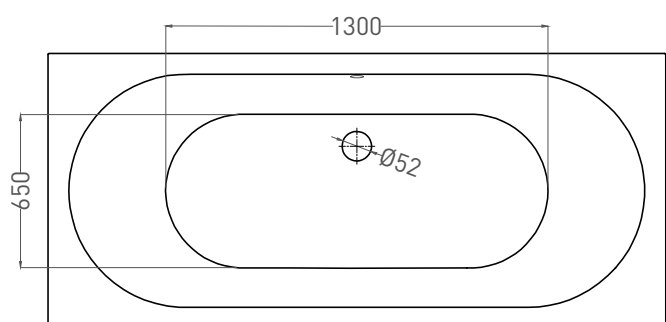

ORNELLA AXIS 190X90

ВАННА ВСТРАИВАЕМАЯ 103422M

Дизайн: Salini SRL

salini
L'ANIMA DELL'ACQUA

Размеры: 1900 x 900 x 590/610 мм

Вес нетто / брутто: 67 / 118 кг

Объём до перелива: 375 л

Глубина до перелива: 400 мм

Материал: S-Stone

Покрытие: матовое

Цвет: RAL / белый

Комплектация: регулируемые ножки до 2 см

Требуемый смеситель: настенный / напольный

Гарантия: 5 лет

Производство: Италия / Россия

Salini SRL

20122 Italia, Milano, Piazza del Duomo, 20

info@salini-srl.com

www.salini-srl.com

© Salini SRL - All rights reserved

Все права защищены. Несанкционированное копирование, публикация, полное или частичное воспроизведение запрещены.