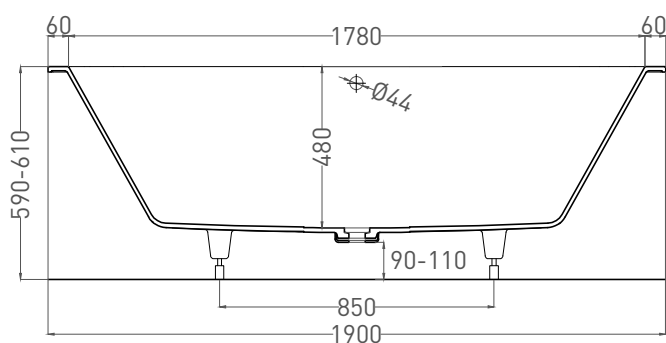

ORNELLA AXIS 190X90

ВАННА ВСТРАИВАЕМАЯ 103412G / 103412M

Дизайн: Salini SRL

salini
L'ANIMA DELL'ACQUA

Размеры: 1900 x 900 x 590/610 мм

Вес нетто / брутто: 87 / 138 кг, 72 / 123 кг

Объём до перелива: 375 л

Глубина до перелива: 400 мм

Материал: S-Sense

Покрытие: глянцевое / матовое

Цвет: RAL / белый

Комплектация: регулируемые ножки до 2 см

Требуемый смеситель: настенный / напольный

Гарантия: 5 лет

Производство: Италия / Россия

Salini SRL

20122 Italia, Milano, Piazza del Duomo, 20

info@salini-srl.com

www.salini-srl.com

© Salini SRL - All rights reserved

Все права защищены. Несанкционированное копирование, публикация, полное или частичное воспроизведение запрещены.