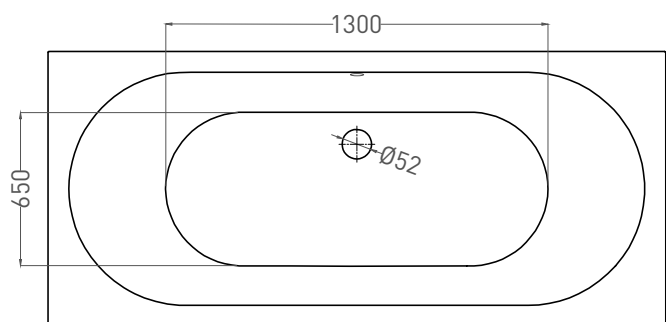

ORNELLA AXIS 190X90

ВАННА ВСТРАИВАЕМАЯ 103412G / 103412M

Дизайн: Salini SRL

salini
L'ANIMA DELL'ACQUA

Размеры: 1900 x 900 x 590/610 мм

Вес нетто / брутто: 87 / 138 кг, 72 / 123 кг

Объём до перелива: 375 л

Глубина до перелива: 400 мм

Материал: S-Sense

Покрытие: глянцевое / матовое

Цвет: RAL / белый

Комплектация: регулируемые ножки до 2 см

Требуемый смеситель: настенный / напольный

Гарантия: 5 лет

Производство: Италия / Россия

Salini SRL

20122 Italia, Milano, Piazza del Duomo, 20

info@salini-srl.com

www.salini-srl.com

© Salini SRL - All rights reserved

Все права защищены. Несанкционированное копирование, публикация, полное или частичное воспроизведение запрещены.