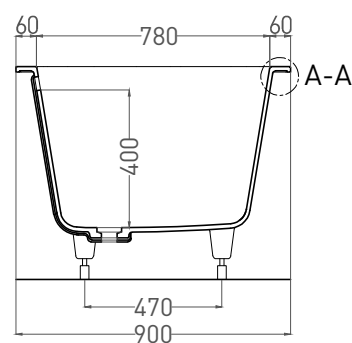

ORNELLA AXIS 190X90

ВАННА ВСТРАИВАЕМАЯ 103422M

Дизайн: Salini SRL

salini
L'ANIMA DELL'ACQUA

Размеры: 1900 x 900 x 590/610 мм

Вес нетто / брутто: 67 / 118 кг

Объём до перелива: 375 л

Глубина до перелива: 400 мм

Материал: S-Stone

Покрытие: матовое

Цвет: RAL / белый

Комплектация: регулируемые ножки до 2 см

Требуемый смеситель: настенный / напольный

Гарантия: 5 лет

Производство: Италия / Россия

Salini SRL

20122 Italia, Milano, Piazza del Duomo, 20

info@salini-srl.com

www.salini-srl.com

© Salini SRL - All rights reserved

Все права защищены. Несанкционированное копирование, публикация, полное или частичное воспроизведение запрещены.